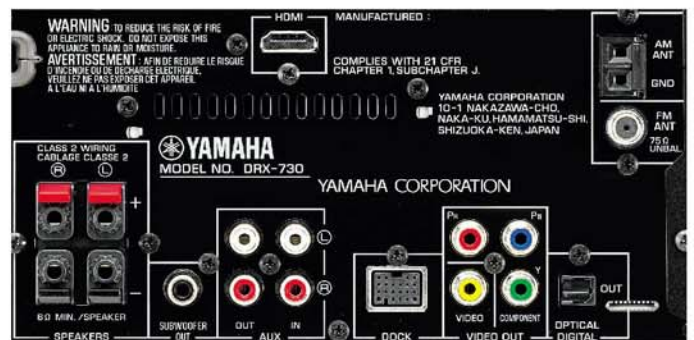

CD/DVD 플레이어부

1080p 호환 HDMI 출력

HDMI 출력은 비디오 신호를 디지털 품질의 손실 없이 HDMI 호환 TV/모니터로 전송합니다.

1080p 호환성이란 홈 시어터 시스템이 HD 품질의 DVD 영화 및 디지털 TV 소스를 재생할 수 있음을 의미합니다.

전면 패널의 USB 포트

USB 메모리 장치와 휴대용 오디오 플레이어를 연결할 수 있는 USB 포트가 전면 패널에 제공됩니다. MP3, WMA, WAV(PCM 전용) 형식과 호환되고, USB 파일 리스트, 예술가 이름, 앨범, 곡을 스크린에 표시합니다.

전면 패널 미니 잭

전면 패널에 있는 미니 잭을 통해 휴대용 오디오 플레이어를 편리하게 연결할 수 있습니다.

DivX® Ultra Certified

MCR-730은 모든 버전의 DivX® 비디오(DivX 6® 포함)를 재생하며, DivX® Media Format에서 지원되는 대화형 메뉴, 자막 및 대체 오디오 트랙과 같은 고급 미디어 기능의 향상된 재생 기능을 제공합니다.

MP3, WMA, WMV, DivX®, JPEG 재생
MP3(오디오), WMA(오디오), WMV(비디오), DivX®(비디오), JPEG(이미지) 형식으로 레코딩된 디스크를 재생할 수 있습니다.

리시버부

우수한 음질 재생

MCR-730은 PianoCraft의 전통을 이어 충실도가 높은 자연스러운 음향을 선사합니다. 품질 높은 오디오용 부품과 장치의 정교한 설계가 돋보입니다. 고정밀 DAC 및 안정적인 전원 공급으로 음향의 품질이 높으며 튜너는 안정적으로 노이즈 없는 신호를 수신합니다.

서브우퍼 출력

서브우퍼 출력 단자는 서브우퍼 연결에 대해 베이스 주파수를 출력합니다. 시스템에 서브우퍼를 추가하면 현저한 차이가 느껴집니다.

FM 30개/AM 20개 방송국 프리셋 튜닝

MCR-730은 다이렉트 PLL IF 카운트 신디사이저 튜닝 시스템을 사용할 뿐 아니라 선국 또한 쉽니다. 원터치식 인스턴트 튜닝을 위해 최대 FM 30개

및 AM 20개 방송국 채널을 사전 설정할 수 있으며, 각 방송 채널의 튜닝 모드(자동 또는 모노) 또한 기억됩니다.

스피커부

2-Way 베이스 리플렉스 스피커 시스템

본 시스템은 고품질 소형 스피커로 유명한 Yamaha의 명성을 이어 나가고 있습니다. MCR-730 시스템에는 11cm 콘 우퍼와 2.5cm 돔 트위터가 장착되어 있으며 110W의 출력을 처리할 수 있습니다.

우아한 Yamaha 피아노 블랙 마감

세계 최고의 피아노 제조업 체라는 명성을 누리고 있는 Yamaha는 오랜 세월동안 나무 가공 작업을 해왔습니다. MCR-730의 옆면과 스피커에는 고급 그랜드 피아노와 동일한 고급스럽고 환경 친화적인 마감 처리가 되어 있습니다.

iPod용 Yamaha 범용 도크

옵션으로 제공되는 야마하 범용 도크(YDS-10 또는 YDS-11)를 이용하여 iPod를 리시버에 연결할 수 있습니다.

iPod 미포함

Yamaha Bluetooth® 무선 오디오 리시버

옵션으로 제공되는 YBA-10 Bluetooth Audio Receiver를 시스템에 장착하면 A2DP 오디오 스트리밍을 지원하므로, Bluetooth 탑재 휴대폰, 윈도우 컴퓨터와 맥에서 음악을 무선으로 즐길 수 있습니다.