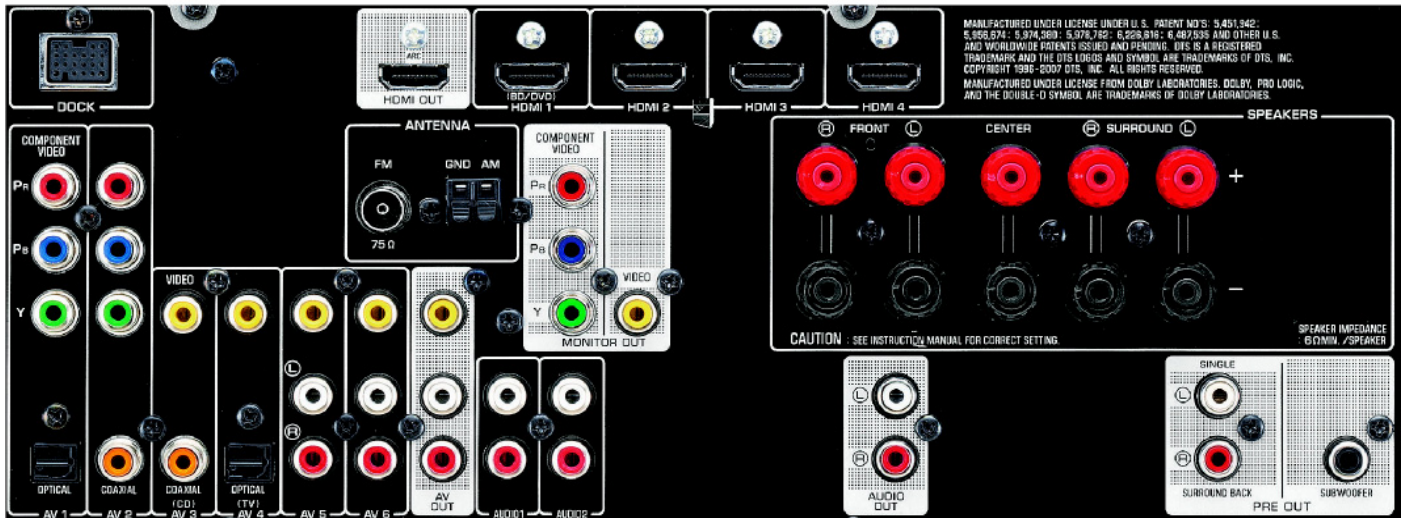

입력 감도/임피던스(1kHz, 100W/6Ω, AV5)	200mV/47kΩ
출력 레벨 /임피던스	REC 출력 200mV/1.2kΩ 서브 우퍼 1V/1.2kΩ
주파수 응답(AVS, 전면 채널)	10Hz-100kHz +0, -3dB
전체 고조파 왜곡(AVS, 1kHz, SOW/6Ω)	0.06%
신호 대 잡음비(AV5, 250mV)	100dB
비디오 모니터 출력 주파수 응답 컴포넌트 비디오 신호	5Hz-60MHz -3dB
튜너부	
FM 50dB 조음 감도	모노 3μV(20.8dBf)
FM 신호 대 잡음비	모노/스테레오 74dB/69dB
일반	
대기 전력 소비(HDMI 오프, Standby Through 오프)	0.2W
크기(WxHxD)	435 x 151 x 364 mm
중량	8.4 kg

iPod 용 YDS-12 범용 도크

YDS-12 범용 도크(옵션 사양)를 사용해 iPod를 기존 리시버에 연결할 수 있습니다.

iPhone 미포함

Yamaha Bluetooth® 무선 오디오 리시버
YBA-10 Bluetooth 무선 오디오 리시버(옵션 사양)가 기존 리시버에 장착되어 A2DP 오디오 스트리밍을 지원하므로, 사용하는 Bluetooth 탑재 휴대폰, Windows 실행 컴퓨터와 맥에서 음악을 무선으로 즐길 수 있습니다.

입력	
HDMI(오디오 입력 지정식)	4
라디오 안테나(FM/AM)	1/1
도크 액세스리(옵션 사양)용 도크 단자	1
광학 디지털(고정식)	2
동축 디지털(고정식)	2
아날로그 오디오*	5
컴포넌트 비디오(오디오 입력 지정식)	2

* 전면 패널 단자 포함

출력	
HDMI	1
아날로그 오디오	2
Pre 출력(서라운드 후면 L/R)	2 채널
컴포넌트 비디오 모니터	1
컴포지트 모니터	1
컴포지트 AV	1
스피커(서브우퍼 제외)*	5 채널
서브우퍼	1