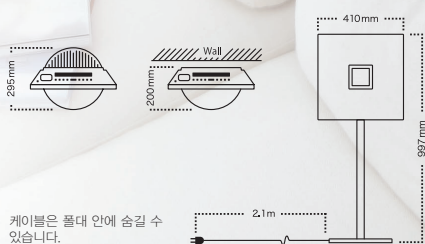

미니멀 디자인으로 유연한 배치가 가능합니다

두께 9cm의 본체와 반달 모양의 스탠드로 당신은 벽에 바로 Restio를 배치할 수 있습니다. 게다가 독립형 스타일로 별도의 공간이 필요하지 않기 때문에 제품을 설치할 수 있는 위치에 제한이 없습니다. 또한 스탠드를 제거하고 벽에 설치 할 수 있습니다(옵션 브라켓 AT-800 필요). 그것은 당신의 음악 소스를 어떤 방에서도 매치시킬 수 있는 완벽한 방법입니다.

네 가지 컬러의 선택

Purple

Black

Green

White

주요사양

| | |
|----------|--------------------|
| CD | Audio CD, MP3, WMA |
| USB | MP3, WMA |
| FM/AM 튜너 | FM |
| 프리셋 메모리 | FM |
| 입력단자 | 3.5mm 스테레오 미니 잭 |
| 알람 | 알람, 스누즈, 슬립 |

| | |
|-------------------|--------------------------------|
| 스피커 시스템 | 듀얼 3cm 소프트 돔 트위터 듀얼 10cm 우퍼 |
| 크기(WxHxD, 스탠드 포함) | 410 x 997 x 295mm |
| 무게 | 12kg |
| 컬러 | Purple, Black, Green, White |

옵션 액세서리
(Optional Accessory)

AT-800 벽면 설치용 브라켓

- 크기 (W x H x D) : 308 x 227 x 84mm
- 무게 : 1.3kg