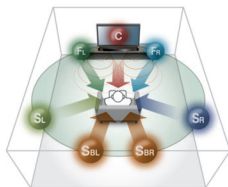

타원형 센터 스피커는 진동에 탁월하게 강한 페이퍼 콘을 사용하여 불필요한 진동이 음질에 영향을 주지 않도록 합니다. 또한 대화와 보컬은 명료하면서도 피로감이 적은 자연스러운 사운드를 재생합니다.

Saran Net 그릴은 향상된 사운드 제공

Saran Net 그릴은 스피커 유닛을 보호하면서도 사운드의 흐름에 방해를 주지 않습니다. 보컬과 음악을 비롯한 모든 사운드는 명확하고 즐겁게 감상할 수 있습니다.

서브우퍼는 날카로운 킥과 강력한 베이스를 출력합니다

100W 출력의 디지털 앰프와 보이스 코일을 제공하여 서브우퍼가 최적의 반응을 보일 수 있도록 했습니다. 영화의 사운드 효과는 물론 음악을 감상할 때도 날카로운 킥과 함께 깨끗하고 강력한 저음을 제공합니다.

AIR SURROUND XTREME이 제공하는 강력한 서라운드 사운드

아마하만의 독창적인 AIR SURROUND XTREME은 높은 품질의 7.1채널 서라운드 사운드를 제공합니다. 그것은 뛰어난 이미징과 존재감을 제공하며, 그 어떤 사운드보다 월등합니다. 당신은 양쪽 옆과 뒤쪽에서 역동적인 사운드를 경험할 수 있습니다. 가운데에서 나오는 대사는 물론, 현실적이고 인상적인 사운드 필드를 경험할 수 있습니다.