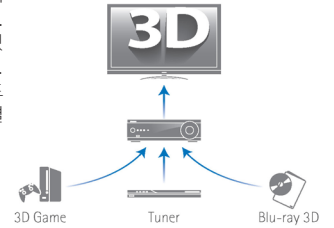

사운드 바는 TV 스탠드에 가로질러 설치할 수 있도록 낮은 설계는 물론 높이 조절 기능을 제공하여 TV 앞에 설치할 경우 편리하게 위치를 조절할 수 있습니다.

**TV와의 매치를 위해 5단계로 조절되는 높이 조절기능**

5단계로 조절되는 다리를 통해 TV 앞에 설치할 경우 TV와의 높이를 고려한 최적의 위치가 되도록 조절할 수 있습니다.

**착탈식 다리, 벽걸이 설치 가능**

착탈식 다리를 채용하여 설치의 융통성을 높였습니다. 벽걸이로 설치할 경우 스탠드를 제거하고 키홀을 통해 설치할 수 있습니다.

**유연한 설치가 가능한 서브우퍼 내장 리시버**

아마하는 랙 또는 바닥에 설치하거나 별도의 장치를 제거할 때 편리하게 위치를 변경할 수 있도록 설계했습니다. 또한 놀라울 정도로 슬림한 서브우퍼와 리시버의 조합을 만들 수 있었습니다. 이것은 수평 또는 수직으로 설치할 수 있습니다.

**Easy to Use 쉬운 사용**

**1080p, 3D, ARC 지원 HDMI(입력 3/출력 1) 제공**

3개의 HDMI 단자는 다양한 HD 디지털 소스의 편리한 연결을 제공합니다. HDMI에는 3D 비디오 소스를 즐길 수 있는 3D 프로토콜이 포함되어 있습니다. ARC(오디오 리턴 채널)은 TV의 사운드를 듣기 위해 별도의 광 케이블로 연결할 필요가 없습니다.

**HDMI CEC 기능**

HDMI CEC 호환 TV에 연결한 후 TV를 켜면 YHT-S401이 자동으로 켜집니다. 끄 때도 TV를 끄면 함께 꺼집니다. 또한 YHT-S401의 볼륨을 조절하기 위해 TV 리모컨을 사용하여 조작할 수 있습니다. CEC는 다른 구성 요소와 고급 기능을 제공합니다.

**단순한 조작의 리모컨 제공**

리모컨 간단하고 사용하기 쉽습니다. 전원을 켜고 끄거나, 볼륨 조정 등 기본적인 조작 외에 서라운드 모드를 전환할 수 있습니다.