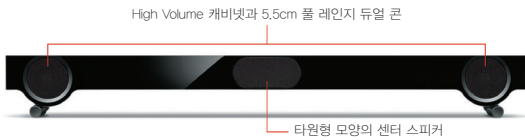

High Sound Quality 고음질

사운드바와 센터 스피커는 맑은 대화와 광대한 사운드 필드를 제공합니다.

YHT-S401은 TV 근처에 편리하게 배치할 수 있도록 사운드 바와 리시버, 서프 우퍼로 구성되어 있습니다. 사운드바는 영화 및 TV 프로그램에서 명확한 대사를 전달하기 위한 센터 스피커를 포함 3개의 스피커를 제공합니다. 아마하의 풍부하면서도 자연스러운 사운드와 함께 광대한 서라운드 사운드 필드는 모든 소스에 대해 즐거움을 향상시킬 것입니다.

5.5cm 풀 레인지 스피커는 풍부하고 정밀한 사운드를 제공합니다.

5.5cm 풀 레인지 스피커는 특대형 보이스 코일을 사용하여 빠르고 날렵한 사운드와 넓은 다이내믹 레인지 그리고 높은 해상력의 사운드를 제공합니다. 당신은 모든 오디오 및 비디오 소스를 통해 인상적인 서라운드 사운드를 즐길 수 있습니다.

타원형 센터 스피커는 피로감이 낮은 자연스러운 사운드 재생을 보장합니다.

타원형 센터 스피커는 진동에 탁월하게 강한 페이퍼 콘을 사용하여 불필요한 진동이 음질에 영향을 주지 않도록 합니다. 또한 대화와 보컬은 명료하면서도 피로감이 적은 자연스러운 사운드를 재생합니다.

Saran Net 그릴은 향상된 사운드 제공

Saran Net 그릴은 스피커 유닛을 보호하면서도 사운드의 흐름에 방해를 주지 않습니다. 보컬과 음악을 비롯한 모든 사운드는 명확하고 즐겁게 감상할 수 있습니다.

서브우퍼는 날카로운 킥과 강력한 베이스를 출력합니다

100W 출력의 디지털 앰프와 보이스 코일을 제공하여 서브우퍼가 최적의 반응을 보일 수 있도록 했습니다. 영화의 사운드 효과는 물론 음악을 감상할 때도 날카로운 킥과 함께 깨끗하고 강력한 저음을 제공합니다.

AIR SURROUND XTREME이 제공하는 강력한 서라운드 사운드

아마하만의 독창적인 AIR SURROUND XTREME은 높은 품질의 7.1채널 서라운드 사운드를 제공합니다. 그것은 뛰어난 이미징과 존재감을 제공하며, 그 어떤 사운드보다 월등합니다. 당신은 양쪽 옆과 뒤쪽에서 역동적인 사운드를 경험할 수 있습니다. 가운데에서 나오는 대사는 물론, 현실적이고 인상적인 사운드 필드를 경험할 수 있습니다.