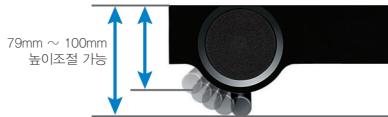

사운드 바는 TV 스탠드에 가로질러 설치할 수 있도록 낮은 설계는 물론 높이 조절 기능을 제공하여 TV 앞에 설치할 경우 편리하게 위치를 조절할 수 있습니다.

**TV와의 매치를 위해 5단계로 조절되는 높이 조절기능**

5단계로 조절되는 다리를 통해 TV 앞에 설치할 경우 TV와의 높이를 고려한 최적의 위치가 되도록 조절할 수 있습니다.

**착탈식 다리, 벽걸이 설치 가능**