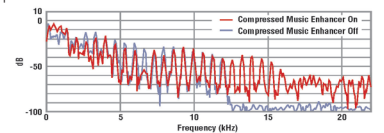

압축음원의 사운드를 신선하고 활기차게 해주는 Music Enhancer

MP3와 같이 디지털 압축 방식으로 된 음악파일을 인코딩하면, 높은 주파수 대역과 낮은 주파수 대역의 응답성이 나빠집니다. 아마하는 이러한 압축음원에 대해서 원래 음악이 전달하려는 내용의 복원이 가능하도록 독자적인 알고리즘을 사용하여, 정교한 디지털 신호 처리를 통해 음질을 향상시킵니다.