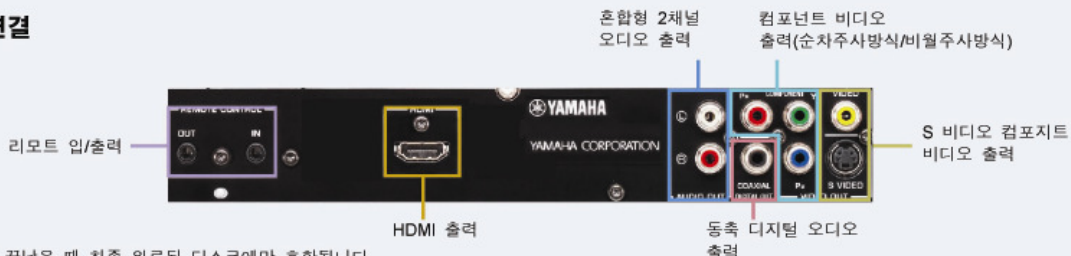

CD의 노래를 MP3 형식으로 USB 메모리 장치에 저장할 수 있습니다. USB

인터페이스가 전면 패널에 있기 때문에 CD 컬렉션에서 노래를 쉽고 빠르게 전송할 수 있습니다.

DivX® Ultra Certified

본 DVD 플레이어는 모든 버전의 DivX® 비디오(DivX 6® 포함)를 재생하며, DivX® Media Format에서 지원되는 대화형 메뉴, 자막 및 대체 오디오 트랙과 같은 고급 미디어 기능의 향상된 재생 기능을 제공합니다.

MP3 음악과 JPEG 영상을 동시에

MP3 음악과 JPEG 영상 데이터가 모두 내장된 디스크를 로드하거나 USB 장치를 꽂으면 디스크 메뉴가 TV 화면에 나타납니다. MP3 음악 트랙을 선택하고 JPEG 영상 파일을 선택하면 음악을 들으면서 화면으로 영상을 볼 수 있습니다.

MP3, WMA, WMV, DivX®, JPEG 재생

MP3(오디오), WMA(오디오), WMV(비디오), DivX(비디오) 및 JPEG(이미지) 형식으로 레코딩된 디스크를 재생할 수 있습니다.

폭넓은 디스크 호환성

다양한 기능의 이 장치는 DVD-Video, Audio CD, Video CD(VCD), Super Video CD(SVCD), DVD-RW/-R/R DL, CPRM이 사용된 DVD-RW/-R VR, DVD+RW/+R/+R DL, CD-R/RW 등 거의 모든 종류의 DVD 및 CD 형식/디스크를 재생하도록 설계되었습니다.

GUI(Graphical User Interface)를 통한 간편한 조작

이 플레이어는 TV나 모니터 화면에 바로 표시되는 다양하고 간편한 GUI 메뉴를 통해 쉽게 조작할 수 있으며, 리모컨으로 원하는 기능을 손쉽게 선택하고 조정할 수 있습니다.

영상 CD 시청

그림이 담겨있는 CD의 시청이 가능하며, 픽처 CD와 JPEG 형식이 모두 지원됩니다. 사진 확대/축소, 회전, 뒤집기 등의 편리한

기능 또한 제공됩니다.

멀티플 줌

멀티플 줌 기능을 통해 이미지 크기를 1/4, 1/3, 1/2, 2x, 3x, 4x의 여섯 단계로 조정할 수 있습니다.

HDMI용 와이드 스크린 모드

슈퍼와이드와 필라 박스의 두 가지 모드 중에 선택할 수 있습니다. 슈퍼와이드는 16:9 화면에서 비선형 늘리기를 통해 4:3 화면의 왜곡을 최소화합니다(화면의 가운데 위치가 측면보다 적게 늘어남).

Yamaha AV 리시버에 가장 적합한 제품

외양이 비슷하다는 점 외에도 DVD-S663은 RX-V663과 같은 SCENE 기능을 갖춘 Yamaha AV 리시버와 쉽게 연동되도록 설계하였습니다. DVD-S663의 원격 입력을 RX-V663의 원격 출력에 연결하면 원격 전원 켜기(Remote Power On) 기능을 이용할 수 있습니다. 리시버의 SCENE 버튼을 누르기만 하면 삽입된 DVD 재생이 시작됩니다.

기타 탁월한 기능

- 148MHz/12비트 비디오 DAC
- 192kHz/24비트 오디오 DAC
- 실야 모드
- 취침 타이머
- 3단계 표시등
- 스크린 세이버
- 재생 복귀 기능(10디스크 메모리)
- 다중 반복 및 프로그램 재생
- NTSC/PAL 변환
- 슬림한 디자인

다양한 연결

참고: 녹음이 끝났을 때 최종 완료된 디스크에만 호환됩니다. 디스크의 특성이나 기록 조건에 따라 일부 디스크는 재생이 되지 않을 수도 있습니다.

• Dolby와 Double D는 Dolby Laboratories Corporation의 상표입니다. • "DTS" 및 "DTS Digital Out"은 DTS, Inc의 등록 상표입니다. • DivX, DivX Ultra Certified, 관련 로고는 DivX, Inc.의 상표이며 라이선스 계약 하에 사용됩니다. • HDMI, HDMI 로고 및 High-Definition Multimedia Interface는 HDMI Licensing LLC의 상표 또는 등록 상표입니다. • 제품 디자인 및 사양은 사전 통보 없이 변경될 수 있습니다.