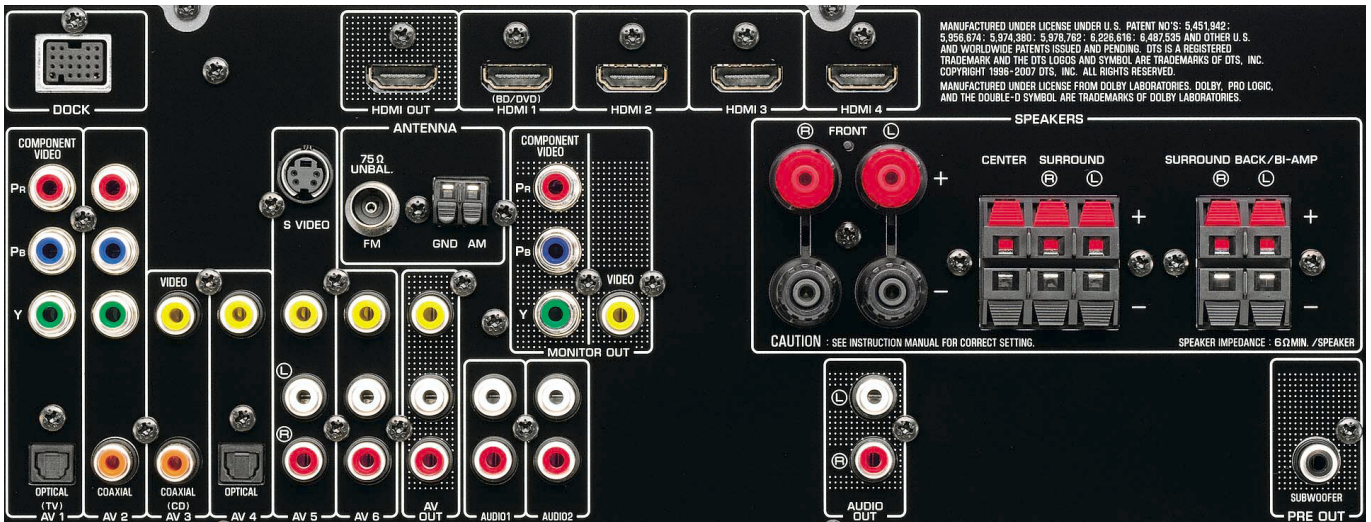

### 고음질

- 강력한 7채널 서라운드 사운드(유럽용 735W=105W x 7 최대, 630W=90W x 7 RMS, 805W=115W x 7 최대)
- HD 오디오 형식용 디코더: Dolby TrueHD 및 DTS-HD 마스터 오디오, Dolby Digital Plus 및 DTS-HD 고해상 오디오
- 전 채널용 Burr-Brown 192kHz/24비트 DAC
- 고품질 음향 재생을 위한 다이렉트 모드

iPod용 YDS-11 범용 도크  
선택 사양인 YDS-11 범용 도크를 이용해  
iPod를 리시버에 연결할 수 있습니다.

iPod 미포함

## Yamaha Bluetooth® Wireless Audio Receiver

옵션으로 제공되는 YBA-10 Bluetooth Wireless Audio Receiver는 기존 리시버에 장착되어 A2DP 오디오 스트리밍을 지원하므로, 사용자들은 Bluetooth 탑재 휴대폰, 윈도우 컴퓨터와 맥에서 음악을 무선으로 즐길 수 있습니다.

## 다양한 연결

입력	
HDMI	4
라디오 안테나(FM/AM)	1 / 1
옵션으로 제공되는 도크 액세서리용 도크 단자	1
광 디지털(고정식 및 지정식)	2
동축 디지털(고정식 및 지정식)	1
S-Video(유럽 모델에만 적용)	1
아날로그 오디오*	5
컴포넌트 비디오(고정식 및 지정식)	2
* 전면 패널 단자 포함.	

출력	
HDMI	1
아날로그 오디오	2
컴포넌트 비디오	1
컴포지트 모니터	1
컴포지트 AV	1
스피커(서브우퍼 제외)**	7채널
서브우퍼	1