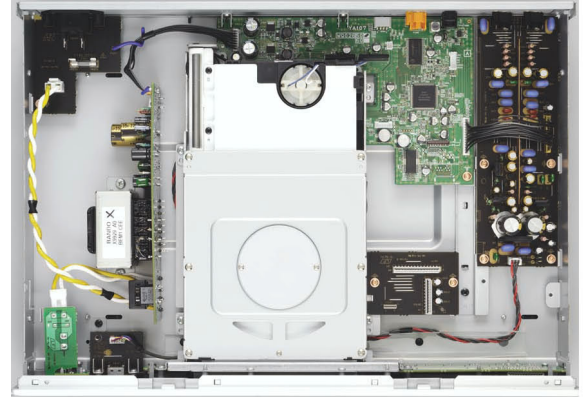

음질에 가장 중점을 두고 설계된 CD-S700은 CD 음악과 USB 오디오의 즐거움을 극대화합니다.

우수한 음질

- 사일런트 로더(Silent Loader) 와 고정밀 CD 드라이브
- 노이즈 없는 높은 변환 정확도를 위한 차동 D/A 컨버터
- 독립적 구조의 전원 장치
- 퓨어 다이렉트
- 알루미늄 전면 패널
- 도금 출력 단자

고급 기능

- 전면 패널의 USB 포트
- CD-R/RW 디스크 재생 호환성
- MP3 및 WMA 디스크 재생 호환성
- 여러 가지 편리한 재생 기능

감소되었습니다. 만족스러운 조작감과 함께 최고의 작동 성능을 느낄 수 있습니다.

차동 D/A 컨버터

수년 동안 Yamaha가 발전시켜 온 디지털 기술이 적극 반영된 차동 D/A 컨버터는 우수한 변환 정밀도, S/N 비 및 다이내믹 레인지를 보장합니다. 우수한 평가를 받는 Burr Brown 192kHz/24비트 DAC, 어쿠스틱 콘덴서, 대칭형 구성 오디오 보드 등을 비롯한 다른 모든 부품 역시 자연스럽게 음악적으로 풍부한 재생 효과를 제공하기 위해 철저한 청취 테스트를 거쳐 엄선되었습니다.

독립형 구조의 전원 장치

본 제품을 위해 특별히 제작된 3선 감기 방식 변압기는 전원 회로를 회로용, 디지털 회로용, 전송용으로 분리하여, 음질을 저하시키는 스테이지 간 간섭을 제거합니다. 오디오 장치에는 분리된 구조의 새로운 넌피드백 전원 공급 장치가 장착되어 전원 손실을 낮추고 역동적인 사운드를 제공합니다.

퓨어 다이렉트

CD-S700은 Yamaha 앰프 및 리시버의 유명한 기능인 퓨어 다이렉트 기능을 제공합니다. 전면 패널 또는 리모콘의 버튼을 누르면 디지털 오디오 출력이 차단되고