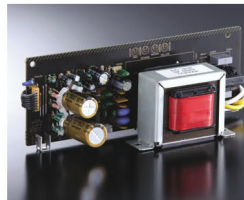

음질에 가장 중점을 두고 설계된 CD-S700은 CD 음악과 USB 오디오의 즐거움을 극대화합니다.

우수한 음질

- 사일런트 로더(Silent Loader) 와 고정밀 CD 드라이브
- 노이즈 없는 높은 변환 정확도를 위한 차동 D/A 컨버터
- 독립적 구조의 전원 장치
- 퓨어 다이렉트
- 알루미늄 전면 패널
- 도금 출력 단자

고급 기능

- 전면 패널의 USB 포트
- CD-R/RW 디스크 재생 호환성
- MP3 및 WMA 디스크 재생 호환성
- 여러 가지 편리한 재생 기능

감소되었습니다. 만족스러운 조작감과 함께 최고의 작동 성능을 느낄 수 있습니다.

차동 D/A 컨버터

수년 동안 Yamaha가 발전시켜 온 디지털 기술이 적극 반영된 차동 D/A 컨버터는 우수한 변환 정밀도, S/N 비 및 다이내믹 레인지를 보장합니다. 우수한 평가를 받는 Burr Brown 192kHz/24비트 DAC, 어쿠스틱 콘덴서, 대칭형 구성 오디오 보드 등을 비롯한 다른 모든 부품 역시 자연스럽게 음악적으로 풍부한 재생 효과를 제공하기 위해 철저한 청취 테스트를 거쳐 엄선되었습니다.

독립형 구조의 전원 장치

본 제품을 위해 특별히 제작된 3선 감기 방식 변압기는 전원 회로를 회로용, 디지털 회로용, 전송용으로 분리하여, 음질을 저하시키는 스테이지 간 간섭을 제거합니다. 오디오 장치에는 분리된 구조의 새로운 넌피드백 전원 공급 장치가 장착되어 전원 손실을 낮추고 역동적인 사운드를 제공합니다.

퓨어 다이렉트

CD-S700은 Yamaha 앰프 및 리시버의 유명한 기능인 퓨어 다이렉트 기능을 제공합니다. 전면 패널 또는 리모콘의 버튼을 누르면 디지털 오디오 출력이 차단되고