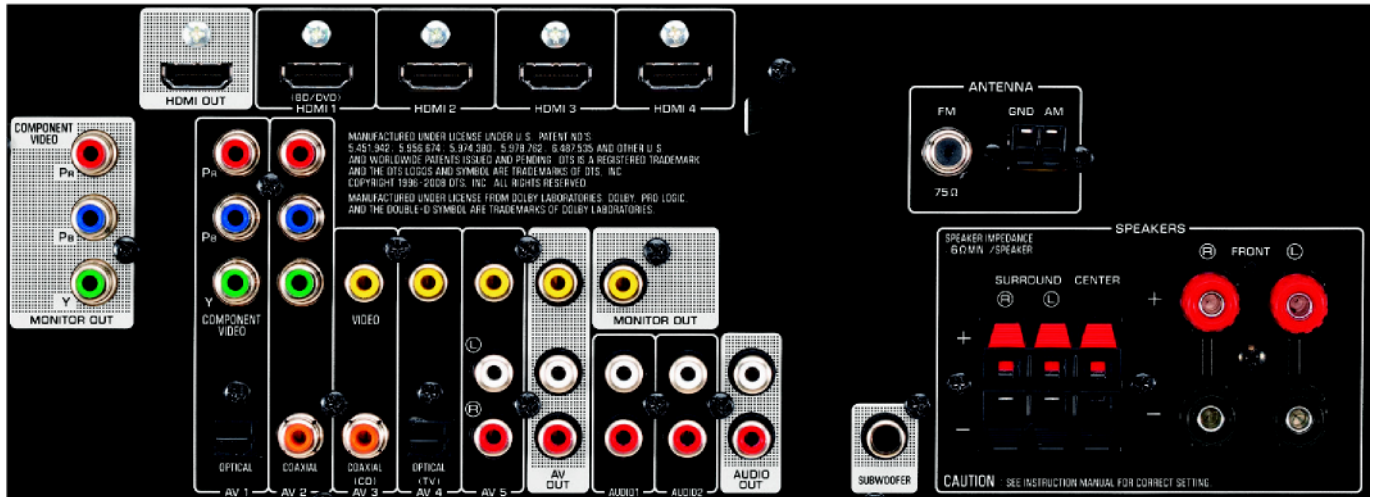

주요 사양

오디오부		
최소 RMS 출력(6Ω, 1kHz, 0.9% THD)		
전면 채널		100W/ch
중앙 채널		100W
서라운드 채널		100W/ch
최대 출력(6Ω, 1kHz, 10% THD)		
전면 L/R 채널		135W/ch
중앙 채널		135W
서라운드 L/R 채널		135W/ch
다이나믹 출력/채널(전면 L/R, 6/4/2Ω)		
		105/130/150W
입력 감도/임피던스(1kHz, 100W/6Ω, AV5)		
		200mV/47kΩ
출력 레벨/임피던스		
Rec 출력		200mV/1.2kΩ
서브우퍼		1V/1.2kΩ
주파수 응답(AV5, 전면 채널)		
		10Hz~100kHz +0, -3dB

전체 고조파 왜곡(AV5, 스트레이트, 전면 SP 출력, 1kHz)		0.06%(50W/8Ω)
신호 대 잡음비 (AV5, 스테레오, 단락 입력, Sp 출력)		98dB (250mV)
비디오부		
비디오 모니터 출력 주파수 응답		5Hz-60MHz ±3dB
컴포넌트 비디오 신호		
튜너부		
FM 50dB 조음 감도	모노	3μV(20.8dBf)
FM 신호 대 잡음비	모노/스테레오	74dB/69dB
일반		
크기(WxHxD)		435x151x315mm
중량		7.5kg

Extensive Connections

입력	출력
HDMI(오디오 입력 지정식)	HDMI
라디오 안테나(FM/AM)	아날로그 오디오
광학 디지털	컴포넌트 비디오 모니터
동축 디지털	컴포지트 모니터
아날로그 오디오*	스피커(서브우퍼 제외)
컴포넌트 비디오(오디오 입력 지정식)	서브우퍼
컴포지트 비디오	

* 전면 패널 단자 포함

• Dolby와 DD 기호는 Dolby Laboratories의 등록 상표입니다. • "DTS" 및 "DTS Digital Surround"는 DTS, Inc.의 등록상표입니다. • HDMI, HDMI 로고 및 High-Definition Multimedia Interface는 HDMI Licensing LLC의 상표 또는 등록 상표입니다. • x.v.Color는 상표입니다. • CINEMA DSP는 Yamaha Corporation의 상표입니다. • SILENT CINEMA는 Yamaha Corporation의 상표입니다. • 제품 디자인 및 사양은 사전 통보 없이 변경될 수 있습니다.