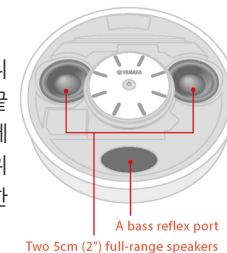

음악과 함께 휴식을 취할 수 있는 공간.

그저 아이폰을 독에 꼽고 충전하면서 좋아하는 음악을 감상합니다.
 음악은 자연스럽게 당신을 감싸고, 몸과 마음의 휴식을 취합니다.
 TSX-14는 라이프 스타일에 맞게 디자인 되었으며,
 가까운 곳에서 음악 감상하며 편안하고 기분 좋은 공간을 연출합니다.

독에 꼽기만 하면 고음질 사운드를 재생

아이폰이나 아이팟의 음악을 재생하기 위한 수고를 덜어줍니다. - 기기의 라이트닝 독 커넥터에 연결하면, 모든 설정이 끝납니다. TSX-14는 베이스 리플렉스 포트와 2개의 5cm 플레인지 스피커와, 주파수 손실을 줄여 깨끗한 사운드 재생을 위해 위쪽으로 약간 기울어져 있어, 컴팩트한 기기에서 풍부한 스테레오 사운드를 즐길 수 있습니다.

A bass reflex port
Two 5cm (2") full-range speakers

독특한 디자인과 5가지 색상 선택 가능

모듈화된 본체는 각도에 따라 다르게 보이는 우아한 곡선이 특징입니다. 원형 조작부는 고강도 알루미늄 분말 코팅과 아름다운 광택 마감의 동심원 모양으로 가공하였습니다. 직관적인 레이아웃은 전원, 볼륨 및 입력전환 등의 기능을 빠르게 조작할 수 있습니다.

편리한 시계 기능

세련된 시계는 스피커 그릴 위에 떠 있는 것 같은 레드 색상의 밝은 LED로 표시합니다. 침대 옆에 TSX-14를 두고 기상시간에 맞춰 일어날 수 있도록 알람기능을 제공합니다.

Main Specifications

Speaker System	5 cm (2") full-range speaker x 2
Frequency Response	60 Hz -20 kHz
Standby Power Consumption	1.0 W (Display Clock)
Dimensions (W x H x D)	180 x 100 x 200 mm
Weight	7-1/8" x 3-7/8" x 7-7/8"
	0.9 kg; 2.0lbs

Aux in

Input connector	Stereo L/R 3.5mm STEREO mini Jack
Maximum Input Signal	Analog Input 2.0V

Tuner

Preset Memory	5 x FM
---------------	--------