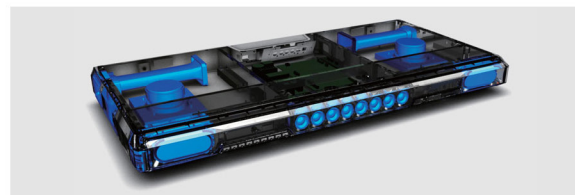

고급 기능

- 4K60p 패스스루와 HDCP 2.2지원의 HDMI 입력
- 간편한 연결 단자
- 대형 TV와 사용하기 적합한 와이드 본체(780cm)
- 상단과 측면 패널에 고품질 광택 헤어라인 마감을 사용하여 세련된 분위기 제공
- OSD 오버레이와 다국어 지원(영어, 독일어, 불어, 스페인어, 이태리어, 네델란드어, 러시아어, 스웨덴어, 터키어, 일본어)
- HDMI CEC 및 오디오 리턴 채널 호환
- 서브우퍼 출력단자

하나의 기기를 간편하게 TV에 연결하면, 역동적인 서라운드 사운드 제공

사실적인 서라운드 사운드를 제공하는 디지털 사운드 프로젝터 기술

야마하 디지털 사운드 프로젝터는 벽의 반사하는 사운드 빔을 생성하고 방향을 제어함으로써 실제(가상이 아닌) 서라운드 사운드를 제공합니다. 빔의 위치(청취위치)는 많은 사람들이 강력하고 넓은 사운드를 즐길 수 있도록, 리모컨이나 전용 앱을 통해 넓은 영역에 걸쳐 조절할 수 있습니다.

진정한 리얼리즘과 강력한 서라운드 사운드

SRT-1500의 대용량 캐비닛은 고품질 사운드에 이상적인 MDF를 사용하여 만들었으며, 디지털 사운드 프로젝터 기술과 사운드 빔 생성을 위해 8개의 빔 스피커를 중앙에 배치하였습니다. 사실적이고 넓은 서라운드 사운드와 함께 2개의 서브우퍼 유닛을 바닥면에 장착하여 풍부한 저음의 재생뿐만 아니라 좌우 독립적으로 제어합니다. 이를 통해 대형 스크린 TV에 걸맞는 우수하고 강력한 사운드를 즐길 수 있습니다.

듀얼 서브우퍼 탑재와 베이스 리플렉스 포트는 풍부하고 깨끗한 베이스 재생

서브우퍼는 SRT-1500의 하단 좌우측에 독립적으로 장착되며 베이스 리플렉스 포트를 갖추고 있습니다. 베이스 리플렉스 포트는 저음이 증가해도 공기가 빠져나갈 수 있도록 충분한 길이의 직선 구조를 확보하여 원활한 공기의 흐름을 통해 불필요한 공진을 줄여줍니다. 대용량 구조의 캐비닛과 결합된 유닛은 풍부하고 깨끗한 저음을 재생합니다.