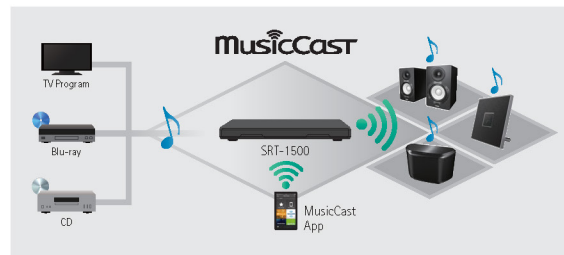

MusicCast

뮤직캐스트는 엔터테인먼트의 가능성을 확장

뮤직캐스트는 음악과 오디오의 즐거움을 제공하는 고성능 무선 네트워크를 사용합니다. 가정에 있는 뮤직캐스트 장치에 스마트폰, PC, NAS 등에서 디지털 음악 콘텐츠를 스트리밍 할 수 있습니다. 또한 SRT-1500에 연결된 TV 또는 블루레이 플레이어 같은 외부장치로부터 음악을 공유할 수 있습니다. 블루투스로 연결된 스마트폰 또는 태블릿의 오디오 콘텐츠를 여러 룸에 있는 뮤직캐스트 장치로 스트리밍 할 수 있습니다. 외부기기로 부터 음악 스트리밍

음악청취의 선택을 넓혀주는 광범위한 스트리밍 서비스 제공

SRT-1500은 스포티파이, 판도라, 쥬크, 냅스터, 랩소디, 시리우스 XM 같은 음악 스트리밍 서비스의 지원으로 다양한 음악 콘텐츠를 즐길 수 있습니다. 또한, 라디오 방송국 데이터베이스 vTuner의 지원으로 전 세계 인터넷 라디오 방송을 청취할 수 있습니다.

4K 울트라 HD를 완벽하게 지원하는 4K/60p, HDCP 2.2 HDMI 단자

SRT-1500은 최신 HDMI 표준을 완벽하게 지원합니다. 초당 60프레임의 4K 비디오를 전송할 수 있기 때문에, 화질의 저하없이 4K 고해상도 화질을 즐길 수 있습니다. 또한, 4K 비디오 전송을 위한 HDCP 2.2 저작권 보호표준을 준수합니다.

간편하게 연결하고 쉽게 사용할 수 있는 단자

SRT-1500은 쉬운 연결이 가능한 입력단자를 갖추고 있으며, TV 또는 블루레이 플레이어의 케이블을 대각선으로 꼽아 쉽게 연결할 수 있습니다. HDMI(입력 1개/출력 1개), 광, 아날로그 입력을 제공합니다. 하나의 케이블로 TV에 연결하므로 쉽고 빠르게 설치할 수 있습니다.

헤어라인 마감의 세련된 디자인과 완벽한 감각의 품질

TV가 설치되는 SRT-1500의 상단 표면은 높은 질감의 재질을 헤어라인으로 마감하였습니다. 프레임의 전면과 측면은 광택 블랙 마감을 사용하였으며 둥근 형태의 세련된 디자인을 제공합니다. 어떤 TV와 아름답게 어울려 세련된 공간을 연출합니다.

다른 주목할만한 특징

- OSD 오버레이 및 다국어 지원 (영어, 독일어, 불어, 스페인어, 이탈리아어, 네덜란드어, 러시아어, 스웨덴어, 터키어, 일본어)
- HDMI CEC 및 오디오 리턴 채널 호환
- 시스템 확장을 위한 서브우퍼 출력단자
- 대사음과 나레이션을 쉽게 들을 수 있는 클리어 보이스

Main Specifications

Maximum Output Power	140W total power: 2.5W x 8 beam drivers + 60W (30W x 2) woofer + 60W subwoofer
Drivers	2.8 cm (1-1/8") x 8 beam drivers, Dual 4 cm (1-1/2") x 10 cm (4") woofers, Dual 8.5 cm (3-1/4") subwoofers
System Frequency Response	45 Hz-23 kHz
Terminals	[Input]: HDMI:1, Optical:1, Stereo mini:1 [Output] HDMI:1, Subwoofer output:1
Network Functions	[Network connections]: Ethernet, Wi-Fi, Wireless direct [Bluetooth]: (Version) Ver. 2.1 + EDR (Profile) A2DP, AVRCP (Audio Codec) SBC, AAC
Standby Power Consumption	0.4W (HDMI Control OFF, Network Standby OFF), 1.8W (Network standby ON, Wi-Fi connection)
Dimensions (W x H x D)	780 x 77 x 370 mm (with antenna up: 780 x 146 x 380 mm), 30-3/4" x 3" x 14-5/8" (with antenna up: 30-3/4" x 5-3/4" x 15")
Weight	9.3 kg; 20.5 lbs.