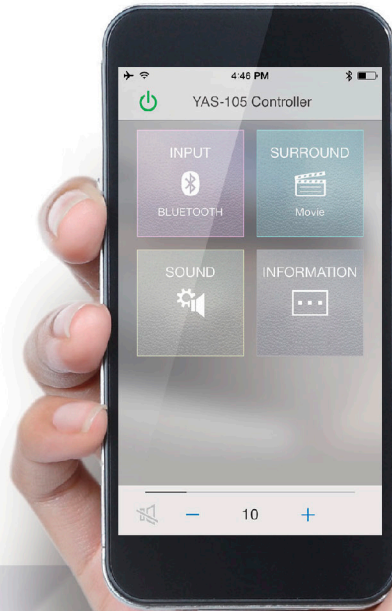

### 아름답고 세련된 설치를 위한 슬림한 바디

YAS-105는 평평한 표면 또는 벽걸이 설치를 지원하여 완벽한 설치를 위해 필요한 스타일을 제공합니다. 단지 53mm의 높이로, TV 앞에 바로 설치해도 화면을 가리지 않으며, 벽에 설치하면 더욱 매력적으로 보이도록 벽에 장착됩니다. 또한 하나의 케이블을 통해 TV와 연결하므로 설치가 빠르고 쉽습니다.

### AIR SURROUND XTREME은 넓은 홈시어터 경험을 제공

AIR SURROUND XTREME은 서라운드 스피커를 배치한 것 같은 느낌의 풍부한 사운드를 제공하는 야마하의 독자적인 가상 서라운드 기술입니다. 영화에서 스포츠 프로그램 및 음악 오디오 소스 등 장르에 상관 없이 모든 콘텐츠에 몰입할 수 있는 서라운드 사운드를 즐길 수 있습니다.

**AIR SURROUND  
XTREME**

# CONTROLLER App and Wireless Music Streaming

## HOME THEATER CONTROLLER

YAS-105는 iOS 및 안드로이드를 지원하는 무료 컨트롤러 앱을 제공합니다. 보기 쉽고, 사용하기 쉬운 조작화면은 스마트폰이나 태블릿의 화면을 보면서 다양한 작업을 할 수 있도록 아이콘을 사용합니다. 또한 5가지 서라운드 모드를 선택할 수 있습니다: 영화, 스포츠, 게임, 음악, TV 프로그램.

스마트폰이나 태블릿에서 무선 음악 스트리밍을 지원하는 블루투스 기능을 제공합니다.