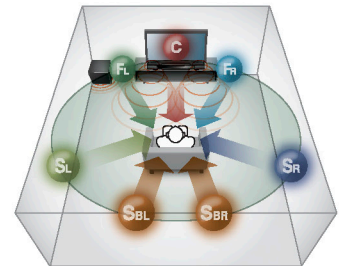

## New Possibilities

다양한 기능과 우수한 음질을 지원하면서도 간단한 형태를 위해 재료를 선택 하였으며, 거치형 혹은 벽걸이로 설치할 수 있어 인테리어에 세련된 터치를 더 해주는 사운드바입니다. 또한 놀라운 존재감을 제공하는 서라운드 사운드를 통해, 오디오의 즐거움을 위한 새로운 가능성을 열어줍니다.

Versatile Style

### 아름답고 세련된 설치를 위한 슬림한 바디

YAS-105는 평평한 표면 또는 벽걸이 설치를 지원하여 완벽한 설치를 위해 필요한 스타일을 제공합니다. 단지 53mm의 높이로, TV 앞에 바로 설치해도 화면을 가리지 않으며, 벽에 설치하면 더욱 매력적으로 보이도록 벽에 장착됩니다. 또한 하나의 케이블을 통해 TV와 연결하므로 설치가 빠르고 쉽습니다.

### AIR SURROUND XTREME은 넓은 홈시어터 경험을 제공

AIR SURROUND XTREME은 서라운드 스피커를 배치한 것 같은 느낌의 풍부한 사운드를 제공하는 야마하의 독자적인 가상 서라운드 기술입니다. 영화에서 스포츠 프로그램 및 음악 오디오 소스 등 장르에 상관 없이 모든 콘텐츠에 몰입할 수 있는 서라운드 사운드를 즐길 수 있습니다.

**AIR SURROUND  
XTREME**

### 서라운드 모드

앱은 5가지 서라운드 모드를 선택할 수 있습니다: 영화, 스포츠, 게임, 음악, TV 프로그램. (리모컨은 스테레오/서라운드를 선택할 수 있습니다.)