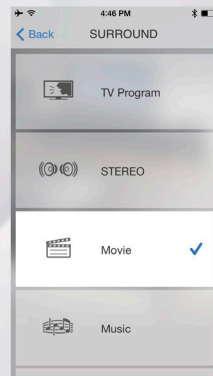

## HOME THEATER CONTROLLER

YAS-105는 iOS 및 안드로이드를 지원하는 무료 컨트롤러 앱을 제공합니다. 보기 쉽고, 사용하기 쉬운 조작화면은 스마트폰이나 태블릿의 화면을 보면서 다양한 작업을 할 수 있도록 아이콘을 사용합니다. 또한 5가지 서라운드 모드를 선택할 수 있습니다: 영화, 스포츠, 게임, 음악, TV 프로그램.

스마트폰이나 태블릿에서 무선 음악 스트리밍을 지원하는 블루투스 기능을 제공합니다.

### 입력선택

당신은 듣고 싶은 소스를 단순히 터치를 통해 선택할 수 있습니다.

### 서라운드 모드

앱은 5가지 서라운드 모드를 선택할 수 있습니다: 영화, 스포츠, 게임, 음악, TV 프로그램. (리모컨은 스테레오/서라운드를 선택할 수 있습니다.)