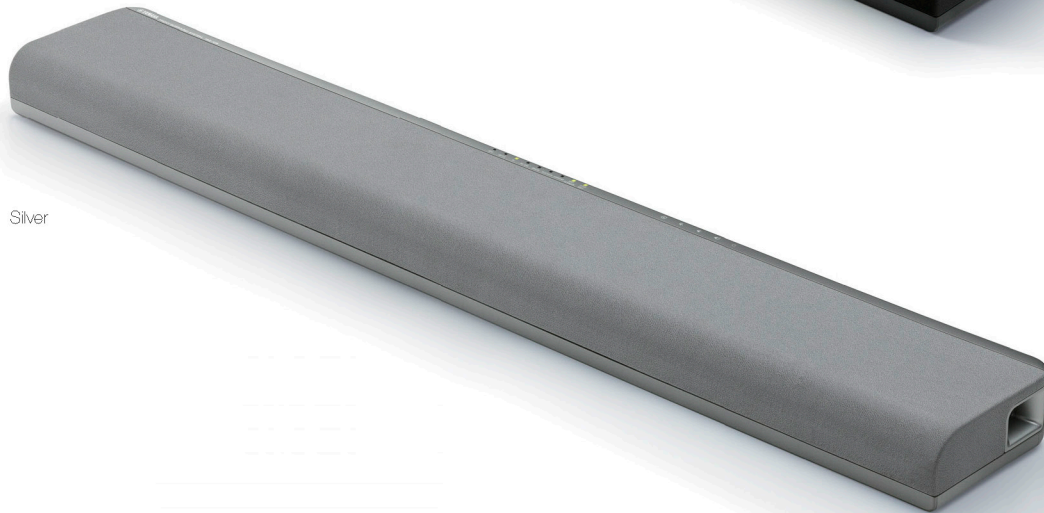

Silver

다른 주목할만한 특징

- 대사와 나레이션을 쉽게 들 수 있는 클리어 보이스
- 학습기능으로 TV 리모컨으로 조작 가능

Main Specifications

Digital Amplifier		
Maximum Output Power	Front L/R	30 W + 30 W (6 ohms, 1 kHz, 10% THD)
	Subwoofer	60 W (3 ohms, 100 Hz, 10% THD)
L/R Speaker		
Drivers	Acoustic suspension type	
	Dual 6.5 cm (2-1/8") cone	
Frequency Response	160 Hz-22 kHz	
Tweeter		
Drivers	Dual 1.9 cm (3/4") balanced dome	
Frequency Response	4 kHz-23 kHz	
Subwoofer		
Drivers	Bass reflex type	
	Dual 7.5 cm (3") cone	
Frequency Response	55 Hz-160 Hz	
Terminals		
Input Terminals	Digital	Optical X 1, Coaxial X 1
	Analogue	Stereo mini jack X 1
Output Terminals	Subwoofer out X 1	
Bluetooth		
Version / Audio Codec	Ver. 2.1 + EDR (A2DP, SPP) / SBC, MPEG4 AAC	
General		
Power Consumption	22 W	
Standby Power Consumption	0.4 W	
Dimensions (W x H x D)	In front of TV placing	890 X 53 X 131 mm
		35" x 2-1/8" x 5-1/8"
	Wall mount setting	890 X 131 X 59mm (with spacer)
		35" x 5-1/8" x 2-3/8" (with spacer)
Weight	4.0 kg; 8.8 lbs.