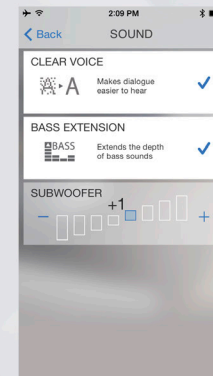

## HOME THEATER CONTROLLER

YAS-105는 iOS 및 안드로이드를 지원하는 무료 컨트롤러 앱을 제공합니다. 보기 쉽고, 사용하기 쉬운 조작화면은 스마트폰이나 태블릿의 화면을 보면서 다양한 작업을 할 수 있도록 아이콘을 사용합니다. 또한 5가지 서라운드 모드를 선택할 수 있습니다: 영화, 스포츠, 게임, 음악, TV 프로그램.

스마트폰이나 태블릿에서 무선 음악 스트리밍을 지원하는 블루투스 기능을 제공합니다.

### 입력선택

당신은 듣고 싶은 소스를 단순히 터치를 통해 선택할 수 있습니다.

### 서라운드 모드

앱은 5가지 서라운드 모드를 선택할 수 있습니다: 영화, 스포츠, 게임, 음악, TV 프로그램. (리모컨은 스테레오/서라운드를 선택할 수 있습니다.)