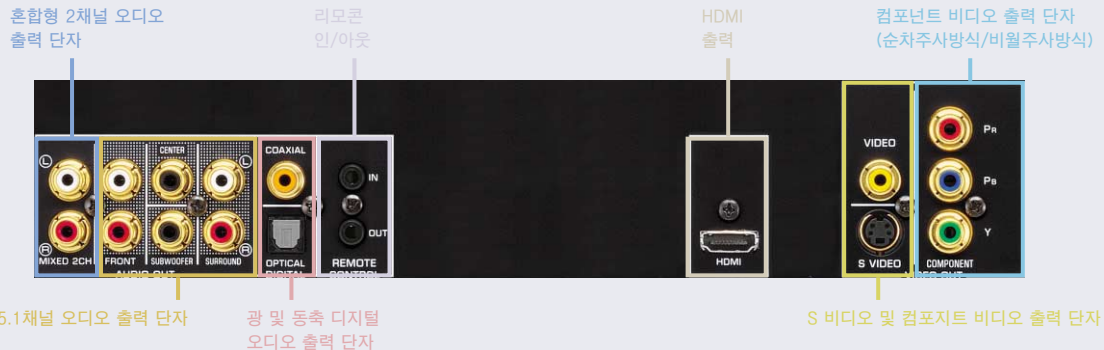

GUI(Graphical User Interface) 방식의 온스크린 디스플레이

DVD-S1700은 TV나 모니터 화면에 바로 표시되는 다양하고 간편한 GUI 메뉴를 통해 쉽게 조작할 수 있습니다. 리모콘을 통해 원하는 기능을 손쉽게 선택 및 조정할 수 있습니다.

와이드 스크린 모드 선택

Non-Linear Stretch 및 Pillar Box의 2가지 모드 가운데 선택하여 HDMI와 컴포넌트 비디오 출력을 통해 와이드 스크린 모니터를 최적의 상태로 시청할 수 있습니다. Non-Linear Stretch는 4:3 영상의 상단과 하단 부분을 잘라내어 16:9 화면에 가깝게 만듦으로써 왜곡을 최소화해 줍니다.

기타 탁월한 기능

- 모든 핀 잭에 금도금 단자 사용
- 비디오 픽처 모드: 밝기, 대비, 색상, 선명도, DNR, 감마, 크로마 레벨, 크로마 지연 및 True Life
- 픽처 CD 재생
- 3단계 표시등 모드
- NTSC/PAL 완전 변환
- 다중 반복 재생
- 프로그램 재생
- 스크린 세이버
- 알루미늄 전면 패널
- 디스크리트 리모콘 명령

다양한 연결