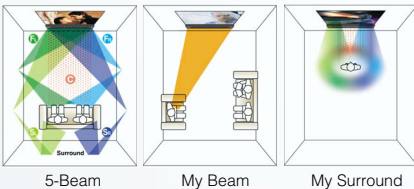

모든 채널이 독립된 방향을 가집니다. 사방의 벽으로부터 반향된 사운드가 멀티 스피커 서라운드 시스템의 효과를 만들어냅니다.

### IntelliBeam 자동 시스템 보정

좌측: 각 사운드 빔이 정확한 방향으로 전달됩니다.  
우측: 감상하는 공간에 맞춰 주파수응답과 기타 파라미터가 최적화됩니다.

### TV를 포함해 모든 소스를 이용한 진정한 멀티 채널 서라운드 사운드

YSP-3000을 이용하면 전면, 중앙, 후면 스피커 효과와 마찬가지로 실제 멀티 채널 음향으로 둘러싸인 느낌을 받을 수 있습니다. 원래의 음향을 그대로 즐길 수 있는 DVD 영화 및 기타 디지털 소스 사운드 Dolby Pro Logic II가 내장되어 2채널 TV 사운드라도 근사한 멀티 채널 서라운드로 들을 수 있습니다.

### 다양한 범위의 빔 설정

My Surround 모드는 소리를 벽에서 반사하지 않고 서라운드 음향을 제공합니다. 이 모드는 여러 이유로 벽을 잘 사용할 수 없는 방에 적합하며 청취자가 유닛에 가까이 있을 때 뛰어난 서라운드 효과를 전달합니다.

My Surround는 DiMagic과 Yamaha 기술을 결합하여 사용합니다.

My Beam 설정은 음향을 특정 청취 위치로 집중시키며, 이로 인해 잡음이 많은 시끄러운 환경에서도 사용자는 대화와 다른 음향을 선명하게 들을 수 있습니다. 이 외에도 다섯 개의 Beam 설정을 선택할 수 있습니다. 5 Beam, 3 Beam, 3 Beam+스테레오, 2채널 스테레오와 5채널 빔(beam) 모두로부터 스테레오 소스를 출력하여 보다 광대한 음장(sound field)을 제공하는 5채널 스테레오가 있습니다.