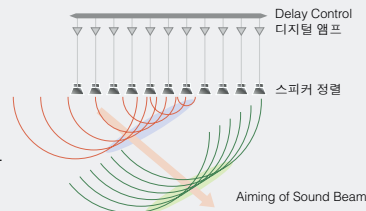

Digital Sound Projector™ 기술

YSP-3000은 정교한 기술을 적용하여 다수의 빔사이로 음향을 집중시켜 음의 방향을 정확히 제어합니다. 중앙 채널의 사운드는 직접 들리지만 다른 채널의 사운드는 벽에 반사된 후에 전달됩니다. 그 결과 여분의 스피커를 설치하지 않아도 멀티스피커 시스템과 같은 사운드를 제공하는 진정한 멀티 채널 서라운드 사운드가 구현됩니다!

• 1Ltd.의 라이선스에 의거하여 제작 딜레이 제어

- HDMI(2 IN/1 OUT) 인터페이스
- 광 입력 단자 2개와 동축 디지털 단자 2개 그리고 아날로그 입력 단자 2개
- OSD용 비디오 출력
- 서브우퍼 출력
- FM 안테나 터미널

SPM-K30: 벽걸이 받침대(옵션)