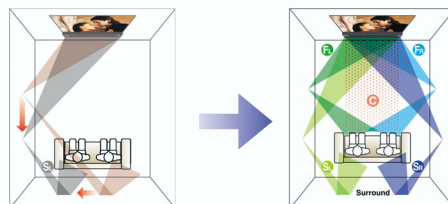

### 우아한 공간 절약형 디자인

- 여러 개의 스피커와 케이블이 필요 없음
- 벽에 장착하거나 선반 또는 랙에 설치 가능
- 여러 개의 스피커 상자에 비해 우아함은 높고 투박함은 낮은 디자인

모든 채널이 독립된 방향을 가집니다. 사방의 벽으로부터 반향된 사운드가 멀티 스피커 서라운드 시스템의 효과를 만들어냅니다.

### IntelliBeam 자동 시스템 보정

좌측: 각 사운드 빔이 정확한 방향으로 전달됩니다.  
우측: 감상하는 공간에 맞춰 주파수응답과 기타 파라미터가 최적화됩니다.

### 다양한 범위의 빔 설정

My Surround 모드는 소리를 벽에서 반사하지 않고 서라운드 음향을 제공합니다. 이 모드는 여러 이유로 벽을 잘 사용할 수 없는 방에 적합하며 청취자가 유닛에 가까이 있을 때 뛰어난 서라운드 효과를 전달합니다.

My Surround는 DiMagic과 Yamaha 기술을 결합하여 사용합니다.

My Beam 설정은 음향을 특정 청취 위치로 집중시키며, 이로 인해 잡음이 많은 시끄러운 환경에서도 사용자는 대화와 다른 음향을 선명하게 들을 수 있습니다. 이 외에도 다섯 개의 Beam 설정을 선택할 수 있습니다. 5 Beam, 3 Beam, 3 Beam+스테레오, 2채널 스테레오와 5채널 빔(beam) 모두로부터 스테레오 소스를 출력하여 보다 광대한 음장(sound field)을 제공하는 5채널 스테레오가 있습니다.