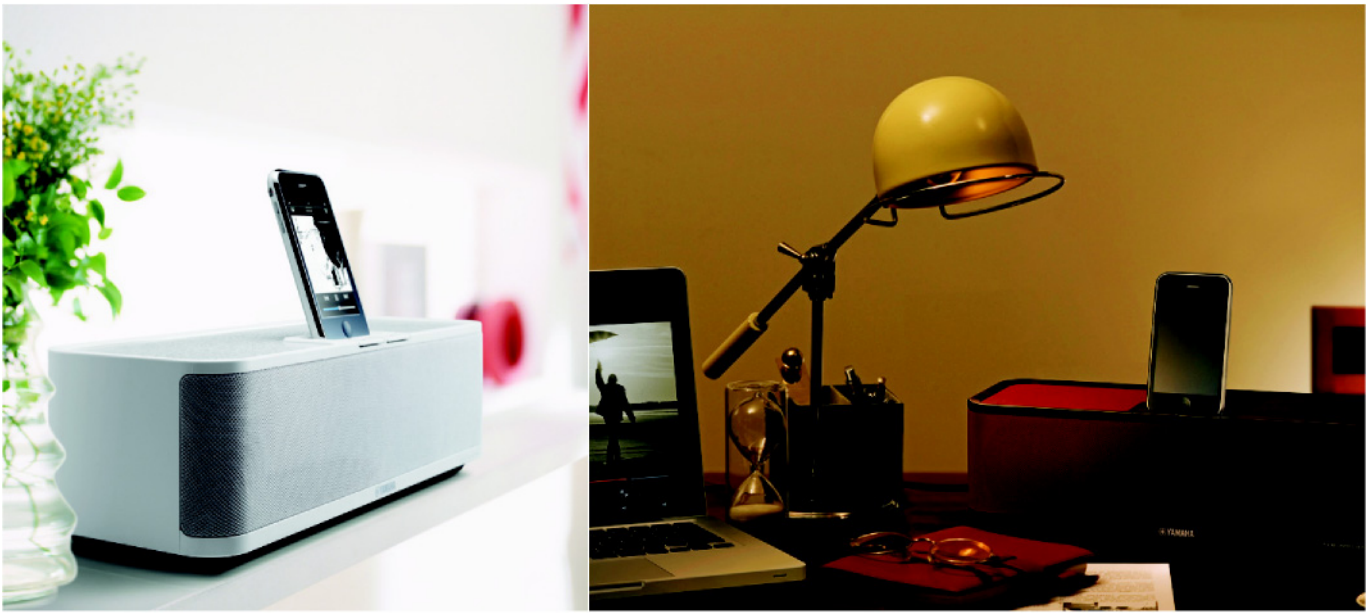

## 가정에서 iPod 을 즐길 수 있는 최상의 선택

집에서 iPod 또는 iPhone 을 즐기기 위한 가장 쉽고 편리한 선택인 PDX-31 은 멋진 스타일에 뛰어난 사운드 그리고 간편한 작동법을 제공합니다.