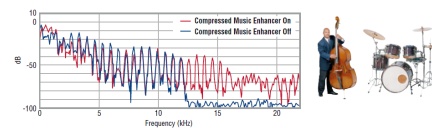

Music Enhancer Surround Mode

음악이 MP3와 같은 디지털 방식을 통해 압축된 형식으로 인코딩되면 주파수 응답이 손상됩니다. 이 기능은 손실된 내용을 복원시켜 사운드가 항상 소기의 성능으로 출력됩니다. 4 가지 서라운드 모드로 영화, 음악, 스포츠, 게임에 맞는 실감나는 음악적 파노라마를 즐길 수 있습니다.