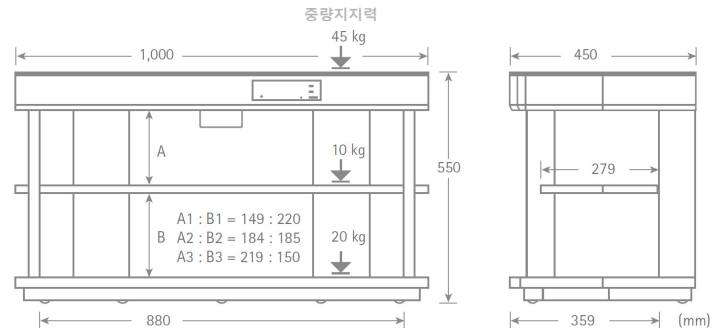

주요 사양

최대 전력	스피커 시스템: 50Wx3(6Ω, 1kHz, 10% THD) 서브우퍼: 100W(3Ω, 100Hz, 10%THD)
전면 스피커 시스템	3 개의 4x10cm 콘 드라이버가 내장된 어쿠스틱 서스펜션 시스템
서브우퍼	13cm 콘 드라이버가 내장된 베이스 리플렉스 시스템(자기 차폐)
시스템 주파수 응답	35Hz~20kHz
입력 단자	HDMI 3 개, 광 2 개, 동축 1 개, 아날로그 1 개
입력 감도/임피던스	1Vrms/32kΩ(아날로그 입력)
신호 대 잡음비	98dB (디지털)/82dB (아날로그)
대기 전력 소비	0.5W(HDMI 컨트롤 오프)
중량-지지력	상판 45kg, 선반: 10kg, 하판: 20kg
크기(W x H x D)	1,000 x 550 x 450mm
중량	36.5kg

*A/B: 선반은 3 단으로 조정 가능합니다.