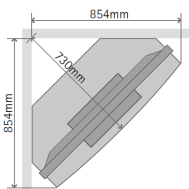

YRS-700 덕분에 시스템을 원하는 위치에 정확하게 깔끔하게 설치할 수 있습니다. 후면 모서리가 각이져 있기 때문에 방 구석에 깔끔하게 장치를 배치할 수 있어 효율적인 짜임새를 구성합니다. 유연성이 뛰어나며 방 안의 쓸모없는 공간을 최소화시켜 줍니다. 또한 배선이 보이지 않아 매력을 더해줍니다. 내부 슬라이드 시트가 있어 원할 때 장치를 쉽게 밀어 이동시킬 수 있습니다.