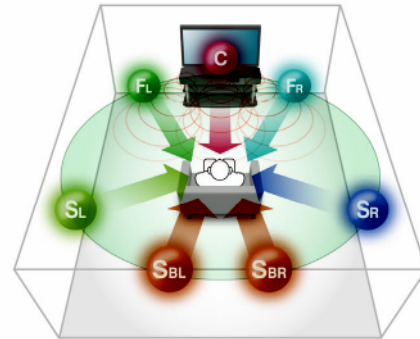

스타일과 기능이 이상적으로 결합된 YRS-700 TV 스탠드는 250W 디지털 앰프가 내장되어 있고 서브우퍼가 보이지 않도록 탑재되어 있는 7.1 채널 홈 시어터 시스템으로, 후면 모서리가 각이 져 있어 구석 배치 공간이 절약됩니다.

40" 평면 TV 및  
 모니터와의  
 완벽한 조합

- 미려하게 마감 처리된 매력적인 설계로 모든 인테리어에 우아함 부여
- 편리한 설치: 방 구석에 배치할 수 있게 각이 진 후면 모서리, 높이 조정 가능 선반, 보이지 않는 배선, 이동이 간편한 내부 슬라이드 시트

- Yamaha만의 AIR SURROUND XTREME 으로 실현된 공간감 있는 다중 채널 청취의 즐거움
- 내장 250W 디지털 앰프
- 헤드폰 서라운드 기술
- Music Enhancer 및 4 개의 서라운드 모드(Movie, Music, Sport, Game)
- 강력한 100W 서브우퍼(내장)
- Extended Stereo 를 통해 광범위해진 스테레오 이미징

- HD 오디오 형식 디코딩
- Deep Color, x.v.Colour, 자동 립싱크 및 CEC 기능이 포함된 1080p 호환 HDMI(3D 및 Audio Return Channel 지원, V.1.4a, 입력 단자 3개/출력 단자 1개)
- 4x10cm 전면 스피커를 통해 폭넓고 선명도가 높은 고음역 응답 실현, 13cm 서브우퍼(내장)를 통해 광범위한 맑은 베이스 응답
- 실현 및 전면 캐비닛을 통해 순수운 중범위 응답 실현
- UniVolume 으로 TV 프로그램과 광고 중 음량을 동일하게 유지
- 옵션 사양인 YID-W10, YDS-12 을 위한 도킹 포트(3 페이지 참조)

## UniVolume

이 편리한 기능은 여러 채널, 프로그램, 광고와 입력 소스 간에 일정한 볼륨 레벨을 유지하며, 켜고 끌 수 있습니다.

이 기능을 사용하면 장치를 켜는 때의 음량 레벨과는 상관없이 전원을 켤 때마다 작동하는 기본 음량 레벨을 설정할 수 있습니다.

- 서라운드 표시기에 HD 또는 SD 비디오 형식 표시
- 스테레오 미니 잭 헤드폰 출력
- 오디오 딜레이
- 디머