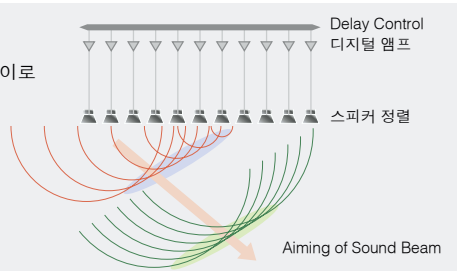

- HDMI(2 IN/1 OUT) 인터페이스
- 광 입력 단자 2개와 동축 디지털 단자 2개 그리고 아날로그 오디오 입력 단자 2개
- 컴포넌트 비디오 입력 단자 2개 및 컴포넌트 비디오 출력 단자 1개
- IR 입력
- RS-232C 인터페이스
- IR 통과 출력
- 서브우퍼 출력
- FM 안테나 터미널
- 착탈식 AC 인입 케이블 단자

주요 사양

스피커 부	4cm x 40 드라이버 11cm x 2 우퍼
디지털 앰프	총출력 120W: 2 W x 40 + 20 W x 2
대기 전력 소비	0.5 W
크기(WxHxD)	1,030 x 198 x 144 mm
중량	16kg

SPM-K30:

벽걸이 받침대(옵션)

• "Digital Sound Projector" 및 "1Ltd."는 1 Ltd.의 상표입니다. • HDMI, HDMI 로고 및 High-Definition Multimedia Interface는 HDMI Licensing LLC의 상표 또는 등록 상표입니다. • Dolby와 double-D symbol은 Dolby Laboratories의 등록 상표입니다. • "DTS"와 "DTS Neo:6"는 DTS, Inc의 등록 상표입니다. • TruBass는 SRS Labs, Inc.의 상표입니다. • EUPHONY는 DIMAGIC Co., Ltd의 상표입니다. • CINEMA DSP, SILENT CINEMA, IntelliBeam은 Yamaha Corporation의 상표입니다. • 제품 디자인 및 사양은 사전 통보 없이 변경될 수 있습니다.

d-cinema "D-cinema"는 Yamaha A/V 제품과 기술이 내세우는 모토로서, Yamaha의 디지털 기술에 대한 신념과 디지털 홈시어터의 개발과 발전을 이끄는 리더십을 반영합니다.