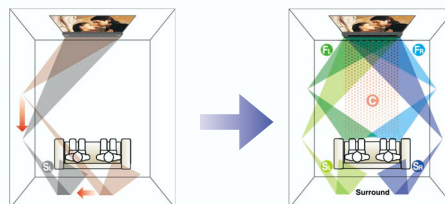

우아한 공간 절약형 디자인

- 여러 개의 스피커와 케이블이 필요 없음
- 벽에 장착하거나 선반 또는 랙에 설치 가능
- 여러 개의 스피커 상자에 비해 우아함은 높고 투박함은 낮은 디자인

고급 기능

- 아날로그 비디오에서 HDMI 디지털 비디오로 상향 변환
- 고해상도 비디오 업스케일링(1080i/720p로)
- 다이렉트 스타트 기능을 이용한 IntelliBeam 자동 시스템 보정
- HDMI 인터페이스(1080p/24Hz, 50Hz 그리고 60Hz 호환)
- 포터블 오디오 플레이어 연결용 전면 패널 미니 잭
- 새로운 모드: My Surround와 5채널 스테레오
- 그 밖의 다섯 가지 모드: 5빔, 3빔, 3빔 + 스테레오, 2채널 스테레오 및 My Beam 등 5가지 모드가 있습니다.
- 내장 FM 튜너와 RDS(라디오 데이터 시스템, 유럽 모델에만 적용)
- 맞춤형 설치 호환성
- 파나소닉 VIERA 링크 호환성

모든 채널이 독립된 방향을 가집니다. 사방의 벽으로부터 반향된 사운드가 멀티 스피커 서라운드 시스템의 효과를 만들어냅니다.

IntelliBeam 자동 시스템 보정

좌측: 각 사운드 빔이 정확한 방향으로 전달됩니다. 우측: 감상하는 공간에 맞춰 주파수응답과 기타 파라미터가 최적화됩니다.

진정한 서라운드 사운드

TV를 포함해 모든 소스를 이용한 진정한 멀티 채널 서라운드 사운드

다양한 범위의 빔 설정

My Surround 모드는 소리를 벽에서 반사하지 않고 서라운드 음향을 제공합니다. 이 모드는 여러 이유로 벽을 잘 사용할 수 없는 방에 적합하며 청취자가 유닛에 가까이 있을 때 뛰어난 서라운드 효과를 전달합니다. My Surround는 DiMagic과 Yamaha 기술을 결합하여 사용합니다.

My Beam 설정은 음향을 특정 청취 위치로 집중시키며, 이로 인해 잡음이 많은 시끄러운 환경에서 사용자가 대화와 다른 음향을 선명하게 들을 수 있습니다. Sonic 센서를 사용하여 거의 모든 앵글

에서 리모콘으로 My Beam 을 선택할 수 있습니다. 이 외에도 다섯 개의 빔 설정을 선택할 수 있습니다. 5 Beam, 3 Beam, 3 Beam+스테레오, 2채널 스테레오와 5채널 빔(beam) 모두로부터 스테레오 소스를 출력하여 보다 광대한 음장(sound field)을 제공하는 5채널 스테레오가 있습니다.

전면 패널 미니 잭

전면 패널에 있는 미니 잭을 통해 휴대용 오디오 플레이어를 편리하게 연결할 수 있습니다.