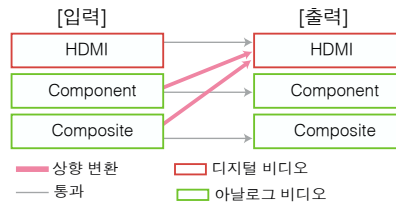

다양한 범위의 빔 설정

My Surround 모드는 소리를 벽에서 반사하지 않고 서라운드 음향을 제공합니다. 이 모드는 여러 이유로 벽을 잘 사용할 수 없는 방에 적합하며 청취자가 유닛에 가까이 있을 때 뛰어난 서라운드 효과를 전달합니다. My Surround는 DiMagic과 Yamaha 기술을 결합하여 사용합니다.

My Beam 설정은 음향을 특정 청취 위치로 집중시키며, 이로 인해 잡음이 많은 시끄러운 환경에서 사용자가 대화와 다른 음향을 선명하게 들을 수 있습니다. Sonic 센서를 사용하여 거의 모든 앵글

에서 리모콘으로 My Beam 을 선택할 수 있습니다. 이 외에도 다섯 개의 빔 설정을 선택할 수 있습니다. 5 Beam, 3 Beam, 3 Beam+스테레오, 2채널 스테레오와 5채널 빔(beam) 모두로부터 스테레오 소스를 출력하여 보다 광대한 음장(sound field)을 제공하는 5채널 스테레오가 있습니다.

전면 패널 미니 잭

전면 패널에 있는 미니 잭을 통해 휴대용 오디오 플레이어를 편리하게 연결할 수 있습니다.

고급 기능

아날로그 비디오를 HDMI 디지털 비디오로 상향 변환

YSP-4000은 비디오 컴포지트와 컴포넌트 신호를 HDMI로 상향 변환합니다. 이 신호를 단일 HDMI 케이블을 통해 모니터로 출력해 고화질의 비디오를 감상할 수 있습니다. 1080p/24Hz, 50Hz(PAL)나 60Hz(NTSC) 비디오 신호 출력을 지원하여 모니터에서 고화질 비디오를 감상할 수 있습니다.