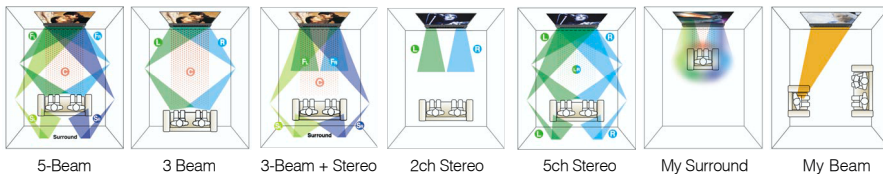

모든 채널이 독립된 방향을 가집니다. 사방의 벽으로부터 반향된 사운드가 멀티 스피커 서라운드 시스템의 효과를 만들어냅니다.

IntelliBeam 자동 시스템 보정

좌측: 각 사운드 빔이 정확한 방향으로 전달됩니다. 우측: 감상하는 공간에 맞춰 주파수응답과 기타 파라미터가 최적화됩니다.

진정한 서라운드 사운드

TV를 포함해 모든 소스를 이용한 진정한 멀티 채널 서라운드 사운드

YSP-4000을 이용하면 전면, 중앙, 후면 스피커 효과와 마찬가지로 실제 멀티 채널 음향으로 둘러싸인 느낌을 받을 수 있습니다. 원래의 음향을 그대로 즐길 수 있는 DVD 영화 및 기타 디지털 소스 사운드 Dolby Pro Logic II가 내장되어 2채널 TV 사운드라도 근사한 멀티 채널 서라운드로 들을 수 있습니다.

디지털 앰프 내장

YSP-4000에는 강하고 효과적인 디지털 앰프가 내장되어 있습니다. 빔 드라이버 40개에 각 2W, 우퍼 2개에 각 20W의 전력을 전달하여 총 120W의 출력 효과를 냅니다. 별도로 앰프나 리시버를 구입할 필요가 없으므로 간편하고 경제적인 시스템입니다.

다양한 범위의 빔 설정

My Surround 모드는 소리를 벽에서 반사하지 않고 서라운드 음향을 제공합니다. 이 모드는 여러 이유로 벽을 잘 사용할 수 없는 방에 적합하며 청취자가 유닛에 가까이 있을 때 뛰어난 서라운드 효과를 전달합니다. My Surround는 DiMagic과 Yamaha 기술을 결합하여 사용합니다.

My Beam 설정은 음향을 특정 청취 위치로 집중시키며, 이로 인해 잡음이 많은 시끄러운 환경에서 사용자가 대화와 다른 음향을 선명하게 들을 수 있습니다. Sonic 센서를 사용하여 거의 모든 앵글

에서 리모콘으로 My Beam 을 선택할 수 있습니다. 이 외에도 다섯 개의 빔 설정을 선택할 수 있습니다. 5 Beam, 3 Beam, 3 Beam+스테레오, 2채널 스테레오와 5채널 빔(beam) 모두로부터 스테레오 소스를 출력하여 보다 광대한 음장(sound field)을 제공하는 5채널 스테레오가 있습니다.

전면 패널 미니 잭

전면 패널에 있는 미니 잭을 통해 휴대용 오디오 플레이어를 편리하게 연결할 수 있습니다.