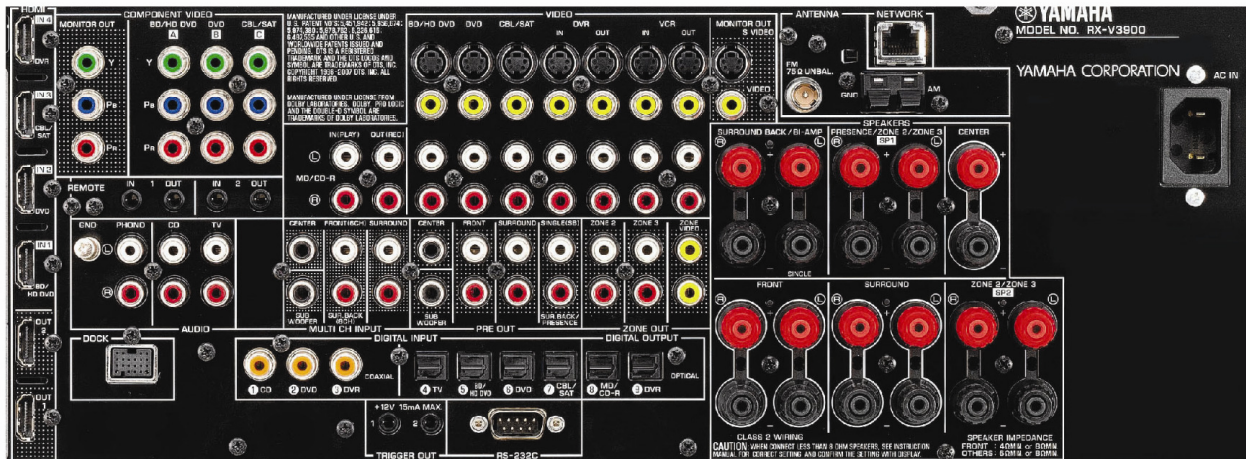

### iPod용 YDS-11 범용 도크

옵션으로 제공되는 YDS-11 범용 도크를 이용하여 iPod를 리시버에 연결할 수 있습니다.

iPod는 포함되어 있지 않습니다.

### Yamaha Bluetooth® 무선 오디오 리시버

옵션으로 제공되는 YBA-10 Bluetooth Wireless Audio Receiver는 기존 리시버에 장착되어 A2DP 오디오 스트리밍을 지원하므로, 사용자들은 Bluetooth 탑재 휴대폰, 윈도우 컴퓨터와 맥에서 음악을 무선으로 즐길 수 있습니다.

### Extensive Connections

<b>Inputs</b>	
HDMI	4
Radio Antenna (FM/AM)	1 / 1
Dock Terminal for Optional Dock Accessories	1
USB*	1
Network	1
Optical Digital (Fixed and Assignable)*	5
Coaxial Digital (Fixed and Assignable)	3
S-Video*	6
Analogue A/V / Audio*	6 / 4
Component Video (Fixed and Assignable)	3
Multi-Channel External Decoder	8ch or 6ch