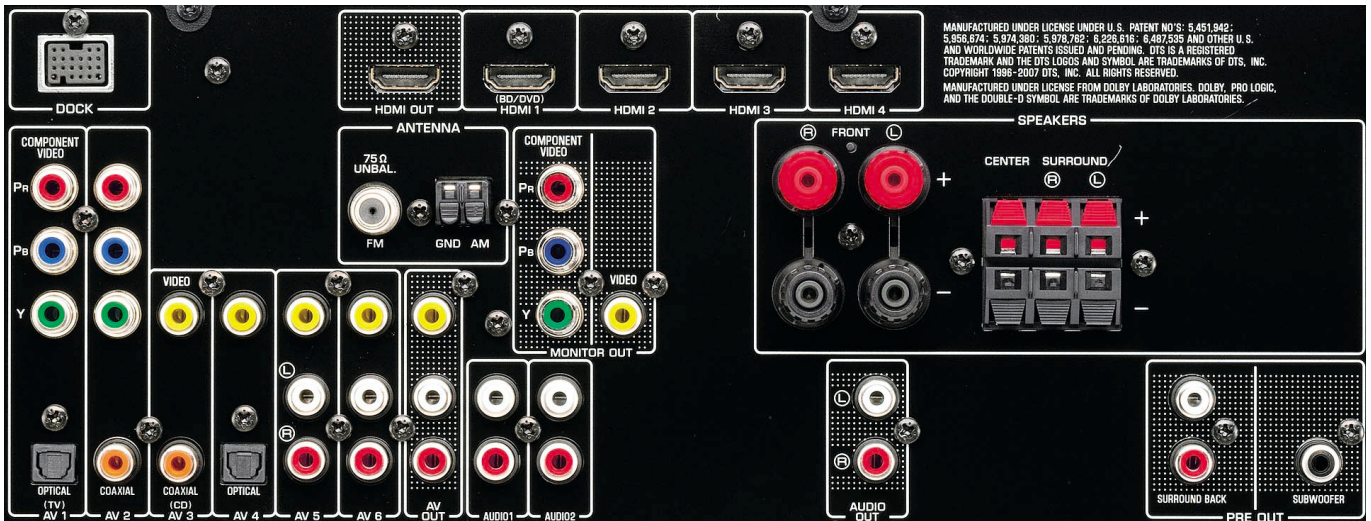

## iPod용 YDS-11 범용 도크

선택 사양인 YDS-11 범용 도크를 이용해 iPod을 리시버에 연결할 수 있습니다.

iPod 미포함

## Yamaha Bluetooth® Wireless Audio Receiver

옵션으로 제공되는 YBA-10 Bluetooth Wireless Audio Receiver는 기존 리시버에 장착되어 A2DP 오디오 스트리밍을 지원하므로, 사용자들은 Bluetooth 탑재 휴대폰, 윈도우 컴퓨터와 맥에서 음악을 무선으로 즐길 수 있습니다.

## 다양한 연결

입력	
HDMI	4
라디오 안테나(FM/AM)	1 / 1
옵션으로 제공되는 도크 액세스리용 도크 단자	1
광학 디지털(고정식)	2
동축 디지털(고정식)	2
아날로그 오디오*	5
컴포넌트 비디오(고정식)	2
* 전면 패널 단자 포함.	

출력	
HDMI	1
아날로그 오디오	2
Pre 출력(서라운드 후면 L/R)	2채널
컴포넌트 비디오 모니터	1
컴포지트 모니터	1
컴포지트 AV	1
스피커(서브우퍼 제외)*	5채널
서브우퍼	1
* 일부 지역에서는 바나나 플러그 호환 스피커 단자를 사용할 수 없습니다.	