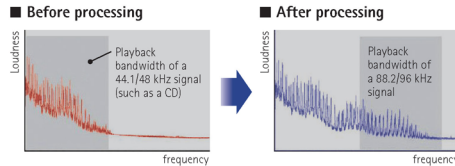

■ 아마하의 오리지널 사운드 기술

다이내믹하고 현실적인 CINEMA DSP 서라운드 사운드

RX-A3020은 아마하의 놀라운 CINEMA DSP HD³를 제공하며, 이것은 2개의 CINEMA DSP 엔진을 통한 수직 음장과 와이드 음장을 통해 새로운 차원의 서라운드 사운드를 경험할 수 있습니다. 다른 모델은 CINEMA DSP 3D 처리를 통해 선명한 사운드와 서라운드 사운드 음장을 제공합니다.

자연스러운 대사와목 보컬을 위한 다이얼로그 리프트와 대사음 레벨 조정

다이얼로그 리프트는 센터 스피커의 대사를 높이를 높여 스크린 중앙에서 출력되게 하며, 프레젠텐스 스피커 없이도 사용할 수 있습니다. 대사음 레벨 조정은 명확하고 편안한 청취를 위한 이상적인 수준의 대사와목 보컬음을 감상할 수 있습니다.

고해상도 Music Enhancer

하이비트 하이샘플링 확장은 CD(2채널 PCM)의 무손실 44.1/48kHz 콘텐츠를 최대 96kHz/24bit로 바꿔주거나 FLAC 파일 등의 오리지널 콘텐츠의 연주를 더욱 고조시켜줍니다.

*RX-A3020/A2020

전문가 수준의 자동 음향 보정을 제공하는 YPAO

멀티포인트 YPAO-R.S.C.는 룸의 음향을 분석한 다음 여러 청취 위치에서 정확하고 최적화된 사운드를 제공할 수 있도록 오디오의 파라미터를 보정합니다. 스튜디오 수준의 사운드에 대한 초기 반사를 해결하기 위해 반사음 사운드 제어를 사용합니다. RX-A3020과 RX-A2020은 더 정확한 측정을 위해 새롭게 디자인 된 마이크를 사용합니다.