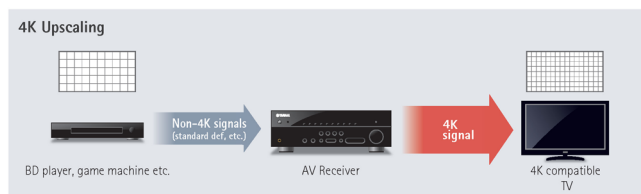

*RX-A3020/A2020

전문가 수준의 자동 음향 보정을 제공하는 YPAO

멀티포인트 YPAO-R.S.C.는 룸의 음향을 분석한 다음 여러 청취 위치에서 정확하고 최적화된 사운드를 제공할 수 있도록 오디오의 파라미터를 보정합니다. 스튜디오 수준의 사운드에 대한 초기 반사를 해결하기 위해 반사음 사운드 제어를 사용합니다. RX-A3020과 RX-A2020은 더 정확한 측정을 위해 새롭게 디자인 된 마이크를 사용합니다.

*YPAO R.S.C. 멀티포인트 측정 : RX-A820/A1020/A2020
YPAO R.S.C. 멀티포인트 및 각도 측정 : RX-A3020

■ 확장성과 ECO 디자인

차세대 초고해상도 영상을 위한 4K 패스투 및 4K 업스케일링

AVENTAGE 시리즈 AV 리시버는 HDMI 입/출력에 4K 비디오 영상의 패스투 기능을 제공합니다. 또한 표준 및 고해상도 HD 영상을 초고해상도(1080p)의 4배의 4K 해상도로 바꿔주는 4K 업스케일링 기능을 지원합니다.