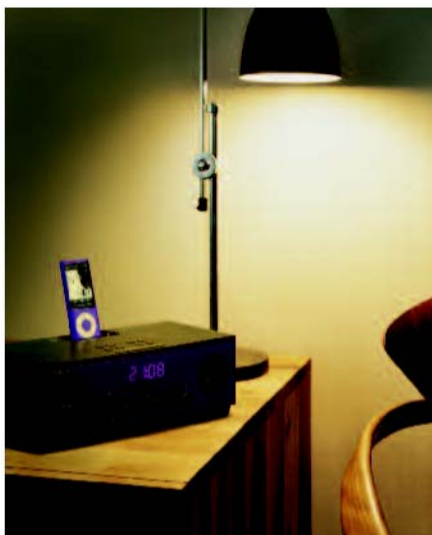

현대 생활에 어울리는 스타일에 최첨단 기술이 도입된 우아한 라인의 TSX-80 은 강력한 베이스와 웅장한 고음을 전달합니다. TSX-80 에는 알람 기능과 시계 라디오 등 다양한 입력 소스가 내장되어 있어 선택에 따라 음악이나 라디오 방송국과 알람이 동시에 작동합니다. 또한 사운드 강화, DSP 및 음악 재생 전반에서 Yamaha 의 노하우를 적용하여 집안 어디에서나 콘서트 음향을 재현합니다.

콘서트 음향

3 개의 독립 앰프가 2.1 채널 스피커 시스템에 파워를 공급하여 컴팩트한 기기에서 매우 뛰어난 음질의 사운드를 제공합니다.

케이스 하단에 위치한 SR-Bass 우퍼를 통해 저음의 성능이 한층 강화됩니다.

사운드 출력 전반에서 Yamaha 의 Advanced DSP 기술이 도입되었습니다.

Music Enhancer 를 통해 모든 음악 프로그램 소스를 한층 더 선명하고 강력하게 재생하며, 뛰어난 Extended Stereo 효과를 통해 스피커가 실제 위치한 곳 이외에서도 스피커 사운드가 출력되는 진정한 스테레오 사운드를 디지털 방식으로 재현합니다. 또한, 디지털 라우드니스 컨트롤이 탑재되어 모든 볼륨 레벨에서 최적의 오디오 성능이 실현됩니다.

3 분 후에는 진동이 작동되어 완전히 잠을 깨워 주기 때문에 하루를 시작하는 최상의 방법이라 할 수 있습니다.

또한, 타이머 기능이 있어 주방에서 (또는 낮잠 잘 때) 사용하기에도 안성맞춤입니다.

깔끔하고 컴팩트한 스타일, 현대적인 색상으로 연출할 수 있는 TSX-80 은 현대 생활에 맞는 이상적인 선택입니다.