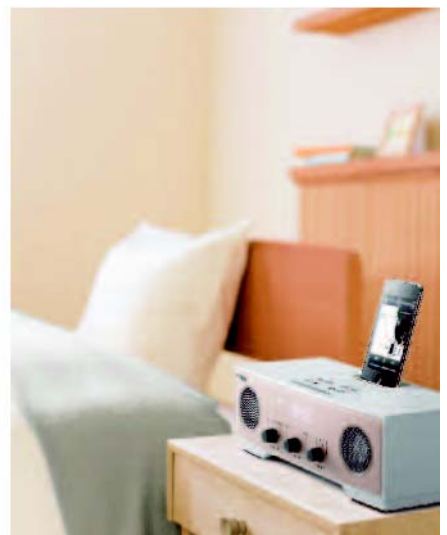

현대 생활에 어울리는 스타일에 최첨단 기술이 도입된 우아한 라인의 TSX-80 은 강력한 베이스와 웅장한 고음을 전달합니다. TSX-80 에는 알람 기능과 시계 라디오 등 다양한 입력 소스가 내장되어 있어 선택에 따라 음악이나 라디오 방송국과 알람이 동시에 작동합니다. 또한 사운드 강화, DSP 및 음악 재생 전반에서 Yamaha 의 노하우를 적용하여 집안 어디에서나 콘서트 음향을 재현합니다.

콘서트 음향

3 개의 독립 앰프가 2.1 채널 스피커 시스템에 파워를 공급하여 컴팩트한 기기에서 매우 뛰어난 음질의 사운드를 제공합니다.

케이스 하단에 위치한 SR-Bass 우퍼를 통해 저음의 성능이 한층 강화됩니다.

사운드 출력 전반에서 Yamaha 의 Advanced DSP 기술이 도입되었습니다.

Music Enhancer 를 통해 모든 음악 프로그램 소스를 한층 더 선명하고 강력하게 재생하며, 뛰어난 Extended Stereo 효과를 통해 스피커가 실제 위치한 곳 이외에서도 스피커 사운드가 출력되는 진정한 스테레오 사운드를 디지털 방식으로 재현합니다. 또한, 디지털 라우드니스 컨트롤이 탑재되어 모든 볼륨 레벨에서 최적의 오디오 성능이 실현됩니다.

시계 및 알람

선택에 따라 진동, 라디오 또는 iPod/iPhone 으로 알람 기능을 사용할 수 있습니다. 라디오 및 iPod/iPhone 은 진동과 함께 사용할 수도 있습니다. 이 모드에서는 선택한 오디오 소스가 서서히 커지며 고주파수가 여과된 후 제거되어 점차 풀 오디오 스펙트럼으로 전환됩니다. 이 기능을 사용하면 최대한 편안하게 잠에서 깰 수 있습니다.

3 분 후에는 진동이 작동되어 완전히 잠을 깨워 주기 때문에 하루를 시작하는 최상의 방법이라 할 수 있습니다.

또한, 타이머 기능이 있어 주방에서 (또는 낮잠 잘 때) 사용하기에도 안성맞춤입니다.

깔끔하고 컴팩트한 스타일, 현대적인 색상으로 연출할 수 있는 TSX-80 은 현대 생활에 맞는 이상적인 선택입니다.