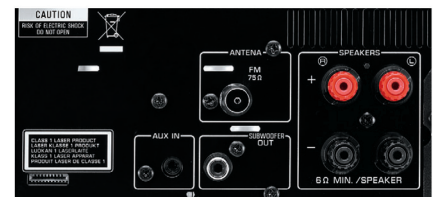

기타 주목할만한 특징

- 프리셋 튜닝이 가능한 FM 튜너 제공
- CD-Text 호환성

* 바나나 플러그 호환 스피커 단자는 일부 지역에서만 사용할 수 있습니다.

• "Made for iPod, iPhone, and iPad" mean that an electronic accessory has been designed to connect specifically to iPod, iPhone, or iPad, respectively, and has been certified by the developer to meet Apple performance standards. Apple is not responsible for the operation of this device or its compliance with safety and regulatory standards. Please note that the use of this accessory with iPod, iPhone, or iPad may affect wireless performance. iPad, iPhone, and iPod are trademarks of Apple Inc., registered in the U.S. and other countries. • iPhone and iPad not included with MCR-232. • Product designs and specifications are subject to change without notice.