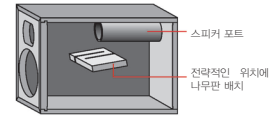

VCSS 기술을 통해 스피커가 정확한 사운드를 재생할 수 있습니다

스피커 캐비닛은 진동으로 인해 음질을 저하시킵니다. 아마하는 이를 극복하기 위해 아마하의 악기제조 기술을 스피커 제조 기술에 적용하였습니다. 스피커 캐비닛에 우수한 진동 절연 성능을 제공하는 복합 재료를 사용하고 전략적인 위치에 나무판을 배치하였습니다. 이렇게 개발된 VCSS(Vibration Control Cabinet Structure, 진동 제어 캐비닛 구조)는 아마하의

악기 전문 제조기술을 적용한 결과물입니다. 이를 통해 스피커가 정확한 사운드를 재생할 수 있게 되었습니다.

스크류 방식의 대형 스피커 터미널

CD 리시버부에는 고품질의 안정적인 연결을 보장하기 위해 스크류 방식의 대형 스피커 터미널을 제공합니다.

Advanced Features 고급기능

아이팟, 아이폰을 위한 디지털 연결 방식의 독

MCR-232는 아이폰과 아이팟을 위한 디지털 연결방식의 독을 제공합니다. 디지털로 신호가 전송되기 때문에 잡음과 간섭을 최소화하고 보다 정확한 사운드를 재생할 수 있습니다. 또한 디지털 독을 이용하여 아이폰과 아이팟의 DAC 대신 MCR-232의 DAC를 사용하기 때문에 보다 고음질의 사운드를 재생할 수 있습니다.