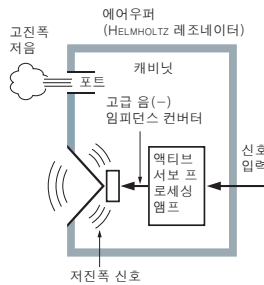

### 3개의 2웨이 프론트 스피커를 통해 풍부한 저음, 선명한 대화 그리고 또렷한 음성 전달

프론트 스피커에는 센터 및 서라운드 스피커에 맞도록 조정된 듀얼 우퍼와 밸런스형 돔 트위터가 있어 폭넓은 주파수 범위를 제공합니다. 고품격 자재와 부품을 사용하여 강력하고 박력있는 저음, 선명한 대화와 음성, 그리고 깨끗한 고음을 전달하므로 모든 음원을 완벽하게 즐길 수 있습니다.

### Advanced YST II를 통한 뛰어난 저음

Advanced YST II는 음(-)의 임피던스와 정전류 원칙을 결합하여 스피커 콘을 세

밀하게 제어합니다. 유효 스피커 임피던스를 최적화하여 안정적이고 정확한 저대역 응답과 높은 음압 레벨을 유지함으로써 자연스럽게 저음을 재생합니다.