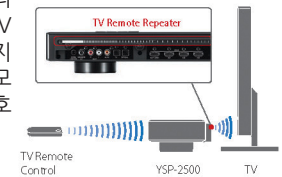

신호전송을 위한 TV 리모트 리피터

만약 YSP-2500이 TV의 리모컨 수신부를 가린다면 TV 리모컨 신호에 영향을 주지 않도록 뒷면에 있는 TV 리모트 리피터를 통해 TV에 신호를 전달합니다.

기타 주목할만한 기능들

- 보기 쉬운 온 스크린 메뉴는 10개의 언어 지원 (영어, 독일어, 불어, 스페인어, 이탈리아어, 스웨덴어, 네덜란드어, 터키어, 일본어, 중국어)
- 즐겨사용하는 3가지 설정의 메모리 기능
- 에너지 절약을 위한 ECO 모드
- 커스텀 인스톨레이션 기능 : IR 확장
- 옵션 액세서리 : SPM-K20 벽걸이 브라켓
- 유니볼륨은 프로그램, 광고의 볼륨을 동일하게 유지
- 립싱크 조정을 위한 오디오 딜레이(0~500ms)

Main Specifications

Output Power	162W total power: 2W x 16 beam drivers + Dynamic 130W subwoofer
System Frequency Response	40Hz-22 kHz
Terminals	(Input) HDMI:3, Optical Digital:2, Coaxial Digital:1, Analogue Audio:1 (Output) HDMI:1, Headphone Jack:1, Subwoofer:1, System Connector:1
Bluetooth	(Version) Ver. 2.1 + EDR (Profile) A2DP, SPP (Audio Codec) SBC, AptX

Centre Unit: YSP-CU2500

Driver	2.8 cm (1-1/8") x 16 beam drivers
Standby Power Consumption	0.4W (HDMI control OFF and Bluetooth Standby OFF)
Dimensions (W x H x D)	944 x 73 (with stands) x 144 mm, 37-1/8" x 2-7/8" (with stands) x 5-5/8"
Weight	4.0 kg; 8.8 lbs.

Wireless Subwoofer: NS-WSW120

Standby Power Consumption	1.6W (Wireless Subwoofer MODE)
Driver	Dual 10 cm (4") cone woofer
Dimensions (W x H x D)	(Vertical) 147 x 444 x 353mm [5-3/4" x 17-1/2" x 13-7/8"] (horizontal) 434 x 129 (with spacer) x 353mm [17-1/8" x 5-1/8" x 13-7/8"]
Weight	7.9 kg; 17.4 lbs.