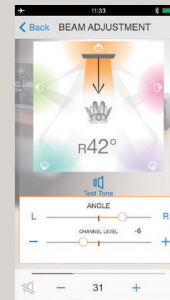

Beam Adjustment

원하는 사운드를 위해 사용자가 원하는대로 각 채널의 빔에 대해 1도 단위로 빔 각도 및 볼륨을 조절할 수 있습니다.