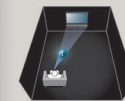

Movie

Beam mode

전후, 좌우 및 대각선에 7개의 빔을 사용하여 7.1채널 서라운드 사운드를 재생합니다. 사실적인 느낌의 영화음향을 즐길 수 있습니다.

프런트 좌/우 스테레오 외에 센터 채널에서 보컬 사운드 및 우수한 사운드 방향성을 제공합니다. 서라운드 빔 채널은 실제 장소에 있는 것 같은 느낌의 사운드를 재생합니다.

Beam mode

Stereo + 3 BeamPlus2

스마트폰과 태블릿의 음악을 쉽게 무선으로 즐길 수 있습니다. 고음질 aptX 코덱과 호환되어 순수한 스테레오 사운드를 제공합니다. 파티에서 사용할 경우 3빔 모드는 넓은 공간에 음악을 재생할 수 있습니다.

Beam mode

Stereo

3 Beam

Music from Smartphone

Personal Use

Beam mode

Target