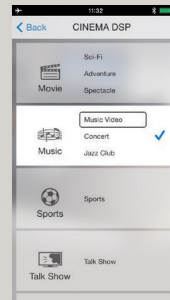

Beam Adjustment

원하는 사운드를 위해 사용자가 원하는대로 각 채널의 빔에 대해 1도 단위로 빔 각도 및 볼륨을 조절할 수 있습니다.