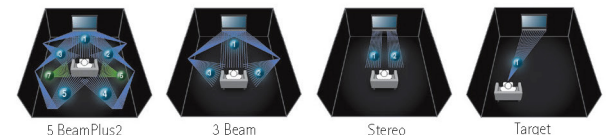

소스 콘텐츠에 따라 선택할 수 있는 다양한 빔 모드

YSP-2500은 6가지 빔 모드를 제공합니다. 당신이 듣고 있는 소스에 최적화된 모드를 선택할 수 있습니다. 5Beam+2 모드는 충실하게 7.1채널 서라운드 사운드를 재현합니다. 3Beam 모드는 많은 사람들이 영화를 볼 경우 청취 영역을 확대하기에 적합합니다. 스테레오+3Beam 모드는 음악 DVD를 즐기기에 좋습니다. 홈시어터 컨트롤러 앱을 사용하면 원하는 사운드를 얻을 수 있는 빔 각도와 볼륨 미세조정을 할 수 있습니다.