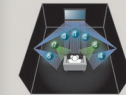

Movie

Beam mode

전후, 좌우 및 대각선에 7개의 빔을 사용하여 7.1채널 서라운드 사운드를 재생합니다. 사실적인 느낌의 영화음향을 즐길 수 있습니다.

프런트 좌/우 스테레오 외에 센터 채널에서 보컬 사운드 및 우수한 사운드 방향성을 제공합니다. 서라운드 빔 채널은 실제 장소에 있는 것 같은 느낌의 사운드를 재생합니다.

Beam mode

Stereo + 3 BeamPlus2

스마트폰과 태블릿의 음악을 쉽게 무선으로 즐길 수 있습니다. 고음질 aptX 코덱과 호환되어 순수한 스테레오 사운드를 제공합니다. 파티에서 사용할 경우 3빔 모드는 넓은 공간에 음악을 재생할 수 있습니다.

Beam mode

Stereo

3 Beam

Music from Smartphone

Personal Use

Beam mode

Target