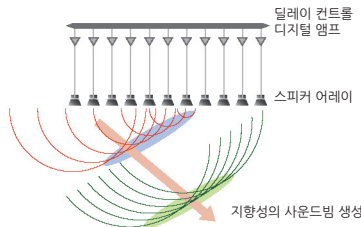

Overwhelming Realism, Amazing 7.1ch Surround Sound

야마하의 독자적인 서라운드 시스템 - YSP -

YSP는 실제로 사운드가 좌우와 후면에서 들리는 사실적인 서라운드 효과를 재생합니다. 이것은 디지털 신호처리와 사운드 프로세서의 많은 스피커 유닛이 결합하여 소리의 빔을 만들고 벽면에 반사시킵니다. 가상 서라운드로는 느낄 수 없는 매우 강력한 서라운드 효과는 자연스러운 느낌을 줄 수 있도록 청취공간을 확장시켜줍니다.

사운드 빔은 놀랍도록 사실적인 서라운드 사운드 재생

YSP-2500의 전면에는 2.8cm 크기의 고급 스피커 유닛을 16개가 장착되어 있습니다. 이것은 음질을 최대화하고 빔의 반사 특성을 증폭하여 스피커 어레이의 레이아웃을 최적화 합니다. 그리고 별도의 서브우퍼를 통해 소리의 방향에 더해 강력한 베이스 사운드를 제공합니다. 그 결과 고품질, 고음질의 7.1채널 서라운드 사운드를 제공할 수 있게 되었습니다.

자동으로 최적의 음장을 설정하는 인텔리빔(IntelliBeam)

청취 환경에 따라 다른 음향 특성(크기와 방의 모양, 벽 자재의 유형)은 고감도 마이크를 통해 측정합니다. 볼륨 및 YSP의 음질, 빔의 초점 거리, 경로 길이, 청취 지점에 매칭되는 각도 등을 자동으로 최적화합니다. 화면의 지시에 따라 버튼을 누르기만 하면 간단한 조작으로 최적의 청취 환경을 만들 수 있습니다.