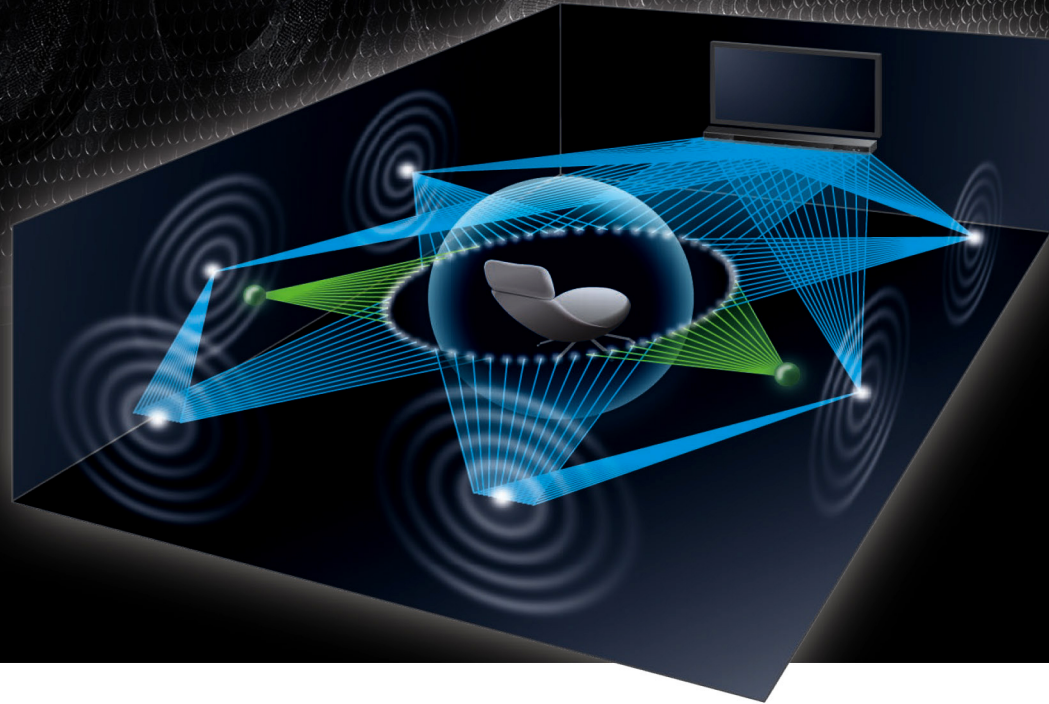

YSP-2500 Digital Sound Projector

5 Beam +2
for HD Audio 7.1 ch

Made for
iPod iPhone iPad

야마하의 고유의 독보적인 기술

- 가상 서라운드가 아닌 압도적이고 사실적인 서라운드 음향
- 사운드 빔 재생을 위한 16 어레이의 스피커 유닛 탑재
- 고정밀 사운드 제어를 통한 디지털 사운드 프로젝터 기술
- 자동으로 최적의 음장을 설정하는 인텔리빔(IntelliBeam)
- 10개의 CINEMA DSP 프로그램 제공
- 2개의 유닛으로 구성된 시스템은 깨끗한 대사와 보컬은 물론 역동적인 서라운드 사운드 제공

고음질과 우수한 디자인

- 깨끗하고 풍부한 사운드를 위해 알루미늄 상단 패널과 고강성 알루미늄 새시 사용
- 풍부하고 정확한 베이스 재생을 위한 무선 액티브 서브우퍼
 - 2개의 10cm 우퍼 유닛과 다이내믹 파워의 130W 출력의 아날로그 앰프 탑재
 - 무선 지원, 유연한 배치, 수평 또는 수직으로 설치 가능
- 블루투스를 통한 고음질 무선 음악 재생
- HD 오디오 포맷 디코딩
- 개인적인 감상을 위한 헤드폰 서라운드 지원
- 압축음원에 현실감을 더해주는 Compressed Music Enhancer
- TV 화면을 가리지 않는 낮은 디자인(51mm, 스탠드 제외)
- 럭셔리한 공간을 위한 고급스럽고 강한 느낌의 디자인

Overwhelming Realism, Amazing 7.1ch Surround Sound

야마하의 독자적인 서라운드 시스템 - YSP -

YSP는 실제로 사운드가 좌우와 후면에서 들리는 사실적인 서라운드 효과를 재생합니다. 이것은 디지털 신호처리와 사운드 프로세서의 많은 스피커 유닛이 결합하여 소리의 빔을 만들고 벽면에 반사시킵니다. 가상 서라운드로는 느낄 수 없는 매우 강력한 서라운드 효과는 자연스러운 느낌을 줄 수 있도록 청취공간을 확장시켜줍니다.

사운드 빔은 놀랍도록 사실적인 서라운드 사운드 재생

YSP-2500의 전면에는 2.8cm 크기의 고급 스피커 유닛을 16개가 장착되어 있습니다. 이것은 음질을 최대화하고 빔의 반사 특성을 증폭하여 스피커 어레이의 레이아웃을 최적화 합니다. 그리고 별도의 서브우퍼를 통해 소리의 방향에 더해 강력한 베이스 사운드를 제공합니다. 그 결과 고품질, 고음질의 7.1채널 서라운드 사운드를 제공할 수 있게 되었습니다.