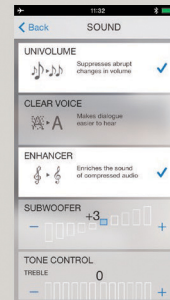

Beam Adjustment

원하는 사운드를 위해 사용자가 원하는대로 각 채널의 빔에 대해 1도 단위로 빔 각도 및 볼륨을 조절할 수 있습니다.