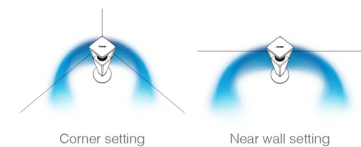

가구 수준의 마감재

우리의 목표는 표면에 인조 가죽을 사용하여, 자연과 인테리어를 혼합하였습니다. 세 가지 풍부한 질감의 색상에서 선택할 수 있습니다.

Black / Brown / White

향상된 오디오 설정

DTA 컨트롤러 앱을 통해 벽의 위치와 거리를 자동으로 설정하여 최적화된 사운드를 제공합니다.

Corner setting

Near wall setting