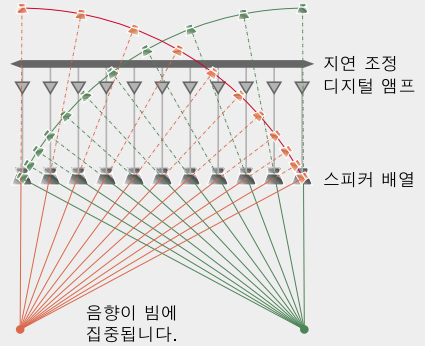

4개 빔 모드로 모든 상황에서 최적의 음향 조성

리모콘을 사용하여 4개의 서로 다른 빔 모드를 선택할 수 있습니다. 다섯 개의 빔 모드가 진정한 다중 채널 서라운드 사운드를 제공하고 스테레오 모드는 두 개의 스피커 시스템 효과를 재생합니다. 스테레오 + 3개의 빔 모드 서라운드 효과도 사용할 수 있습니다. YSP-1을 구석에 배치해도 동일한 효과를 느끼실 수 있습니다.

디지털 음향 프로젝션 기술

YSP-1은 정교한 디지털 음향 프로젝션 기술을 사용하였기 때문에 음향을 빔으로 모아 음의 방향을 정확하게 제어할 수 있습니다. 음향이 직접 및 벽 반사로 전달되면서 청취자는 전면, 측면, 뒷면에서 소리를 듣게 됩니다. 결과적으로 별도의 스피커 없이도 여러 개의 스피커 시스템을 사용한 것과 동일한 5.1채널 서라운드

사운드를 즐기실 수 있습니다! 40개의 1-3/8" (4cm) 전대역 드라이버와 2개의 4-3/8" (11cm) 우퍼가 장착되어 있는 42개 디지털 앰프가 역동적인 베이스 반응과 함께 총 120W의 출력을 전달합니다. 여러 개의 채널(그림은 두 개 채널)이 한데 겹쳐지면서 음향을 만듭니다. 5.1-채널 구성에서는 빔 스피커가 한데 모여 5.1 채널의 겹친 음향을 만들어 냅니다.