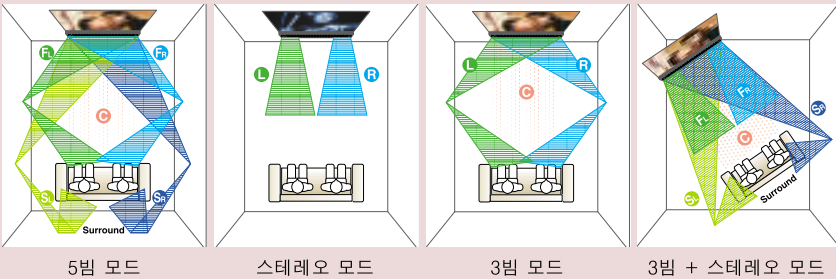

단 한 개의 구성 장비에서 느낄 수 있는 진정한 5.1 채널 서라운드 사운드

YSP-1을 사용하면, 전면, 중앙, 서라운드 스피커 효과와 마찬가지로 실제 5.1 채널 음향으로 둘러 싸인 느낌을 받으실 수 있습니다.

가능합니다. 소형이므로 공간 역시 문제되지 않으며 벽에도 장착할 수 있습니다.

평판 디스플레이에 적합한 얇은 측면

평판 플라즈마를 비롯한 기타 종류의 모니터들이 날로 인기를 얻으면서 많은 사용자들이 전면과 측면으로 돌출된 기존의 스피커가 아닌 얇은 스피커를 원하게 되었습니다. YSP-1의 긴 슬림형 외관은 얇은 스타일의 모니터와 완벽한 조화를 이룹니다.

다양한 소스 사용 가능

YSP-1은 홈 시어터 음향 시스템으로 DVD 영화에 주로 사용하지만, 디지털 오디오, 새틀라이트 TV, 케이블 TV를 비롯한 다른 다중 채널 소스의 즐거움도 한층 더 높여드립니다.

간단한 연결 및 유연한 배치

YSP-1은 여러 개의 스피커 케이블을 사용할 필요가 없기 때문에 기존의 홈 시어터 시스템에 비해 연결이 훨씬 간단합니다. 이 장비는 화면이 방 전면의 중앙에 있든, 구석에 있든 상관없이 화면의 위 아래 어디나 배치

기타 탁월한 기능

- 온-스크린 디스플레이

- 간편한 설정: 공간 유형, 스피커 배치, 공간 크기, 음량 조절, 입력 선택, 서라운드 모드 선택, 수동 설정

- 돌비 디지털 및 DTS, 돌비 프로 로직 II (영화, 음악, 게임) 및 DTS Neo:6 (영화 및 음악) 호환성

- 3개의 사용자 메모리 포지션
- 심야 청취 모드
- 룸 이퀄라이저
- 파라미터 설정
- 수평/수직 각도 조정
- 프리셋 리모콘

4개 빔 모드로 모든 상황에서 최적의 음향 조성

리모콘을 사용하여 4개의 서로 다른 빔 모드를 선택할 수 있습니다. 다섯 개의 빔 모드가 진정한 다중 채널 서라운드 사운드를 제공하고 스테레오 모드는 두 개의 스피커 시스템 효과를 재생합니다. 스테레오 + 3개의 빔 모드 서라운드 효과도 사용할 수 있습니다. YSP-1을 구석에 배치해도 동일한 효과를 느끼실 수 있습니다.