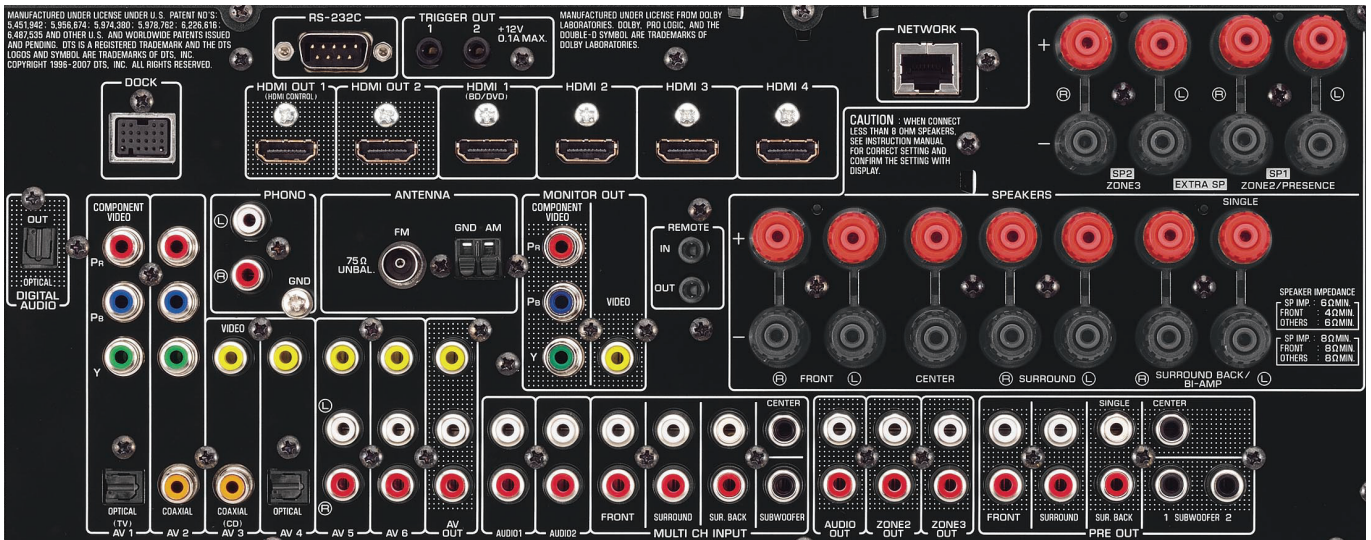

## iPod용 YDS-11 범용 도크

YDS-11 범용 도크(옵션 사양)를 사용해 iPod을 리시버에 연결할 수 있습니다.

iPod 미포함

## Yamaha Bluetooth® 무선 오디오 리시버

YBA-10 Bluetooth 무선 오디오 리시버(옵션 사양)가 기존 리시버에 장착되어 A2DP 오디오 스트리밍을 지원하므로, 사용자는 Bluetooth 탑재 휴대폰, Windows 실행 컴퓨터와 맥에서 음악을 무선으로 즐길 수 있습니다.

## 다양한 연결

<b>입력</b>	
HDMI*	5
라디오 안테나(FM/AM)	1 / 1
USB	1
네트워크	1
도크 액세스리(옵션 사양)용 도크 단자	1
광학 디지털(고정식)	2
동축 디지털(고정식)	2
아날로그 오디오*(포노 포함)	6
컴포넌트 비디오	2
컴포지트 비디오*	5
멀티 채널 외부 디코더	8채널

<b>출력</b>	
HDMI	2
광학 디지털	1
아날로그 오디오	2
Pre 출력	7채널
컴포넌트 비디오 모니터	1
컴포지트 모니터	1
컴포지트 AV	1
스피커(서브우퍼 제외)/**	채널 7개/단자 11개
서브우퍼	2