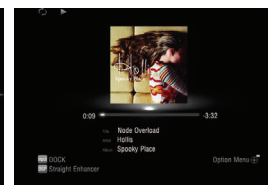

다양한 Zone 컨트롤

- 할당 가능 앰프(Zone 2 및 Zone 3)를 통한 멀티 존 제어
- RS-232C 인터페이스
- 원격 입/출력 및 듀얼 프로그램 가능한 12V 이상의 트리거 출력

GUI 온 스크린 디스플레이

입력 선택(왼쪽) 및 YDS-11을 통한 iPod 음악 재생(오른쪽)