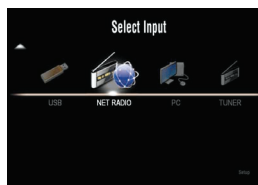

다양한 Zone 컨트롤

- 할당 가능 앰프(Zone 2 및 Zone 3)를 통한 멀티 존 제어
- RS-232C 인터페이스
- 원격 입/출력 및 듀얼 프로그램 가능한 12V 이상의 트리거 출력

GUI 온 스크린 디스플레이

입력 선택(왼쪽) 및 YDS-11을 통한 iPod 음악 재생(오른쪽)