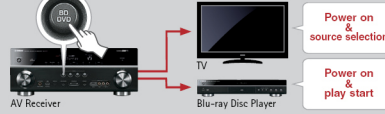

Surround Realism 현실같은 서라운드

- Cinema DSP 3D 17개 프로그램
- Cinema DSP와 함께 사용할 수 있는 Compressed Music Enhancer
- 프레젠스 스피커 없이 Cinema DSP 3D를 구현한 가상 프레젠스 스피커 지원
- Adaptive DRC (다이나믹레인지 콘트롤)과 Adaptive DSP 레벨
- SILENT CINEMA와 Virtual CINEMA DSP

Versatile Zone Control 다목적 존 컨트롤

- 전면 패널의 Zone 2 On/Off 조작기능
- Zone 슬립기능과 시스템 슬립 기능 제공
- 파트모드
- 리모컨을 통한 입력/출력 조작
- 프로그램이 가능한 + 12V 트리거 출력

Eco-Friendly Design 친환경 설계

- 시간설정 세팅에 따른 자동 전원 차단 기능
- 대기 모드시 소비 전력 0.1W
- HDMI 사용 대기 모드시 소비 전력 2.0W

**홈 네트워크를 통해 더 많은 음악 감상,
그리고 쉬운 조작**

이 AV 리시버는 인터넷에 연결된 홈 엔터테인먼트 네트워크의 제어센터 역할을 할 수 있습니다. 당신은 아이폰 등에서 AV 컨트롤러 앱을 사용할 수 있으며, 스트리밍 음악을 즐길 수 있습니다.

HDMI CEC와 호환되는 SCENE 기능

SCENE 버튼을 누르면 AV 리시버, TV 및 블루레이 디스크 플레이어가 켜지고 디스크 재생을 시작합니다. 리모컨으로 기본적인 플레이어 기능을 제어할 수 있습니다.

* 모든 장치는 HDMI CEC와 호환되어야 합니다. 일부 CEC와 호환 텔레비전/플레이어는 적용하지 않을 수 있습니다.

**그래픽 방식의 메뉴 화면
(Graphical User Interface)**

야마하의 최신 그래픽 사용자 인터페이스(GUI, Graphical User Interface)는 명확하고 사용하기 쉬운 메뉴와 고해상도 디스플레이를 가지고 있으며, 입력 소스, 볼륨 레벨, DSP 모드 및 오디오 형식을 보여주는 상태 표시줄을 제공합니다. GUI는 2D 이미지와 3D 이미지를 한번에 표시할 수 있습니다.