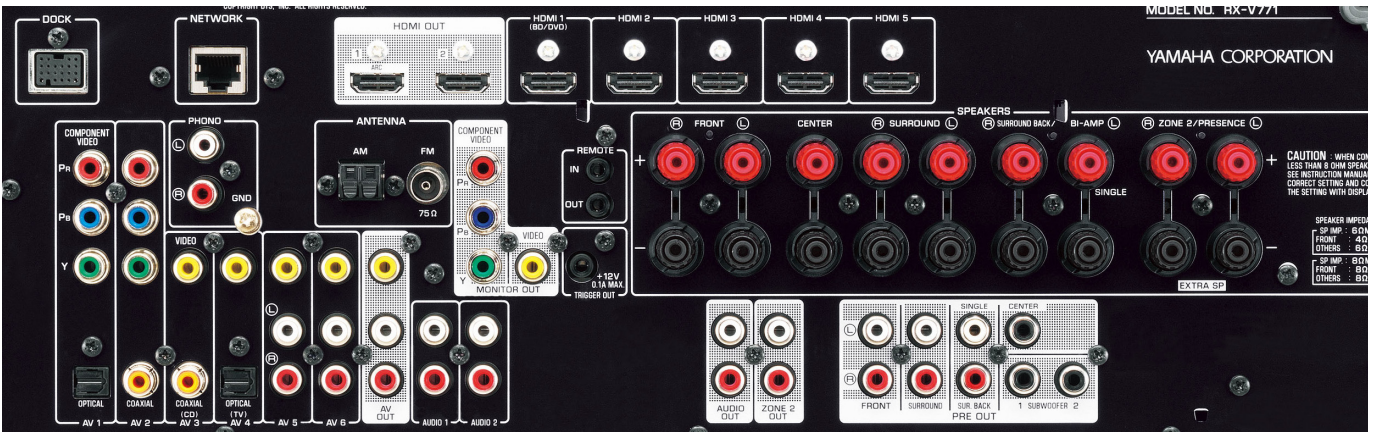

**홈 네트워크를 통해 더 많은 음악 감상,
그리고 쉬운 조작**

이 AV 리시버는 인터넷에 연결된 홈 엔터테인먼트 네트워크의 제어센터 역할을 할 수 있습니다. 당신은 아이폰 등에서 AV 컨트롤러 앱을 사용할 수 있으며, 스트리밍 음악을 즐길 수 있습니다.

HDMI CEC와 호환되는 SCENE 기능

SCENE 버튼을 누르면 AV 리시버, TV 및 블루레이 디스크 플레이어가 켜지고 디스크 재생을 시작합니다. 리모컨으로 기본적인 플레이어 기능을 제어할 수 있습니다.

* 모든 장치는 HDMI CEC와 호환되어야 합니다. 일부 CEC와 호환 텔레비전/플레이어는 적용하지 않을 수 있습니다.

**그래픽 방식의 메뉴 화면
(Graphical User Interface)**

야마하의 최신 그래픽 사용자 인터페이스(GUI, Graphical User Interface)는 명확하고 사용하기 쉬운 메뉴와 고해상도 디스플레이를 가지고 있으며, 입력 소스, 볼륨 레벨, DSP 모드 및 오디오 형식을 보여주는 상태 표시줄을 제공합니다. GUI는 2D 이미지와 3D 이미지를 한번에 표시할 수 있습니다.

Optional Accessories

아이폰/아이팟용
유니버설 dock
YDS-12

아이폰/아이팟용
무선 dock
YID-W10

Extensive Connections

Inputs	Outputs	Others
HDMI*1 (Audio Input Assignable*2)	HDMI	Zone 2 Audio Out
6	2 (simultaneous)	1
Network	Analogue Audio	Remote In/Out
1	1	1 / 1
USB*1	Analogue AV	+12V/0.1A Trigger Out
1	1	1
Radio Antenna (FM/AM)*3	Pre Out	
1 / 1	7.2ch	
Dock Terminal for Optional Dock Accessories	Component Video Monitor	
1	1	
Optical Digital	Composite Monitor	
2	1	
Coaxial Digital	Composite AV	
2	1	
Analogue Audio*1 (with Phono)	Speaker (without subwoofer)*4/*5/*6	
6	7ch / 9 ter	
S-Video (European Model only)	Subwoofer	
1	2 x mono	
Component Video (Audio Input Assignable)	Headphone Jack	
2	1	
Composite Video*1		
5		