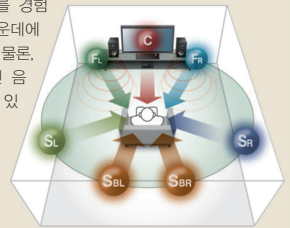

Superior Audio Performance 뛰어난 오디오 성능

최고의 뮤지컬 성능을 제공하도록 설계

MCR-750의 유리피어 스타일에 주목하십시오. 귀를 기울이면 청각적 즐거움과 자연스러운 응답성을 재현합니다. 강력한 베이스에 의해 넓고 풍부한 사운드를 제공합니다. 콘트라 베이스의 공명에서부터 여성 보컬의 달콤함까지 마치 근처에서 공연하는 듯한 느낌을 줍니다.

아날로그 사운드의 풍부한 느낌을 전해주는 디지털 앰프

깨끗하고 효율적인 채널당 30W의 저잡음 디지털 앰프의 파워를 제공합니다. 고품질 로우패스 필터는 풍부한 아날로그 느낌의 자연스러운 사운드를 재현합니다.

VCCS와 3개의 지지대, 고급 스피커 터미널 지원하는 스피커의 기능

캐비닛의 진동을 방지하기 위해 야마하는 VCCS (Vibration Control Cabinet Structure) 라는 내부 구조를 개발했습니다.

스피커에 뛰어난 진동 억제력을 보여주는 복합재료를 사용한 나무판을 전략적인 위치에 배치하였습니다. 이를 통해 1차적인 진동을 방지할 수 있으며, 또한 3개의 지지대(다리)는 추가적인 충격을 흡수하여 음질을 향상 시킵니다. 스피커 터미널은 금 도금 된 고급 재질의 단자를 제공합니다.

Advanced Features

3D Features and Surround Realism 3D 기능과 현실같은 서라운드

블루레이 3D 지원

MCR-750은 블루레이 3D와 완벽하게 호환되므로 새로운 형식의 디스크를 재생하여 3D TV를 통해 눈 앞에 펼쳐지는 3D 영상을 즐길 수 있습니다.

3D와 ARC를 지원하는 HDMI

HDMI 입력단자는 편리한 케이블 연결을 통해 HD 디지털 소스를 감상할 수 있습니다. HDMI는 또한 3D 영상을 즐기 위한 3D 프로토콜을 포함하고 있으며, 오디오 리턴 채널(ARC,

Audio Return Channel)의 지원을 통해 TV의 사운드를 듣기 위해 더 이상 광 케이블이 필요하지 않습니다.

AIR SURROUND XTREME은 강력한 서라운드 사운드를 제공합니다.

아마하만의 독창적인 AIR SURROUND XTREME은 높은 품질의 7.1채널 서라운드 사운드를 제공합니다. 그것은 뛰어난 이미징과 존재감을 제공하며, 그 어떤 서라운드 시스템보다 월등합니다.

당신은 양쪽 옆과 뒤쪽에서 역동적인 사운드를 경험할 수 있습니다. 가운데에서 나오는 대사는 물론, 현실적이고 인상적인 음장모드를 경험할 수 있습니다.

High Sound Quality with Various Devices 다양한 기기의 고품질 재생

아이팟, 아이폰, 아이패드의 디지털 USB 연결

전면의 USB 단자는 아이팟, 아이폰, 아이패드를 빠르고 쉽게 연결할 수 있습니다. 디지털 연결은 쉽고 빠르게 사용할 수 있으며 잡음이 없는 신호를 전송할 수 있습니다.

압축된 오디오 사운드를 신선하게 만들어주는 뮤직 인라이어

뮤직인라이어는 MP3나 WMA 같은 압축 파일의 손실된 부분을 복원하여, 오리지널 음원의 역동적인 상태로 음악을 감상할 수 있습니다.

* 이 기능은 아이팟, 아이폰, 아이패드에서만 이용할 수 있습니다.

Network Functions 네트워크 기능

유튜브(YouTube) 린백(Leanback) 서비스 호환

MCR-750이 인터넷이나 홈 네트워크에 연결되어 있는 경우, PC를 사용하지 않고 유튜브(YouTube)의 린백(Leanback) 스트리밍을 즐길 수 있습니다.

DLNA 1.5 인증

DLNA 1.5 인증을 통해 네트워크에 저장된 음악 라이브러리를 모두 액세스 할 수 있습니다.

Main Specifications

Blu-ray Disc Receiver: BRX-750