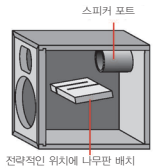

Superior Audio Performance 뛰어난 오디오 성능

최고의 뮤지컬 성능을 제공하도록 설계

MCR-750의 유리피어 스타일에 주목하십시오. 귀를 기울이면 청각적 즐거움과 자연스러운 응답성을 재현합니다. 강력한 베이스에 의해 넓고 풍부한 사운드를 제공합니다. 콘트라 베이스의 공명에서부터 여성 보컬의 달콤함까지 마치 근처에서 공연하는 듯한 느낌을 줍니다.

아날로그 사운드의 풍부한 느낌을 전해주는 디지털 앰프

깨끗하고 효율적인 채널당 30W의 저잡음 디지털 앰프의 파워를 제공합니다. 고품질 로우패스 필터는 풍부한 아날로그 느낌의 자연스러운 사운드를 재현합니다.

VCCS와 3개의 지지대, 고급 스피커 터미널 지원하는 스피커의 기능

캐비닛의 진동을 방지하기 위해 야마하는 VCCS (Vibration Control Cabinet Structure) 라는 내부 구조를 개발했습니다.

스피커에 뛰어난 진동 억제력을 보여주는 복합재료를 사용한 나무판을 전략적인 위치에 배치하였습니다. 이를 통해 1차적인 진동을 방지할 수 있으며, 또한 3개의 지지대(다리)는 추가적인 충격을 흡수하여 음질을 향상 시킵니다. 스피커 터미널은 금 도금 된 고급 재질의 단자를 제공합니다.

전략적인 위치에 나무판 배치

Advanced Features

3D Features and Surround Realism 3D 기능과 현실같은 서라운드

블루레이 3D 지원

MCR-750은 블루레이 3D와 완벽하게 호환되므로 새로운 형식의 디스크를 재생하여 3D TV를 통해 눈 앞에 펼쳐지는 3D 영상을 즐길 수 있습니다.

3D와 ARC를 지원하는 HDMI

HDMI 입력단자는 편리한 케이블 연결을 통해 HD 디지털 소스를 감상할 수 있습니다. HDMI는 또한 3D 영상을 즐기 위한 3D 프로토콜을 포함하고 있으며, 오디오 리턴 채널(ARC,

Audio Return Channel)의 지원을 통해 TV의 사운드를 듣기 위해 더 이상 광 케이블이 필요하지 않습니다.

AIR SURROUND XTREME은 강력한 서라운드 사운드를 제공합니다.

아마하만의 독창적인 AIR SURROUND XTREME은 높은 품질의 7.1채널 서라운드 사운드를 제공합니다. 그것은 뛰어난 이미징과 존재감을 제공하며, 그 어떤 서라운드 시스템보다 월등합니다.

당신은 양쪽 옆과 뒤쪽에서 역동적인 사운드를 경험할 수 있습니다. 가운데에서 나오는 대사는 물론, 현실적이고 인상적인 음장모드를 경험할 수 있습니다.