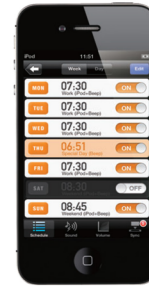

# MCR-042/MCR-B142

하나의 유닛에서 아이팟, 아이폰, 아이패드 등의 소스를 다양하게 즐길 수 있습니다.

아이팟, 아이폰을 장치에 도킹하면 디지털 연결 덕분에 좋은 음질로 좋아하는 음악을 즐길 수 있습니다. USB 포트를 통해 아이패드나 USB 장치의 음악파일을 재생할 수 있습니다. CD 플레이어와 FM/AM 라디오 뿐만 아니라, 하나의 유닛에 다양한 소스에서 당신에게 음악적 즐거움을 제공하는 PC 또는 DAP 등을 연결하기 위한 AUX 입력을 제공합니다.

특별한 DTA 컨트롤러 앱을 통해 다양한 설정을 쉽고 간단하게 할 수 있습니다.

아이폰, 아이팟 터치, 아이패드에 특별한 앱을 설치하면 더 쉽고 더 자세하게 알람을 설정할 수 있습니다. 예를 들어, 각 요일마다 다르게 알람 시간을 설정할 수 있습니다. 또한 인텔리알람 볼륨이 커지는 방법을 조정할 수 있습니다. 설정을 만드는 것은 간단합니다 : 아이폰/아이팟/아이패드가 연결되어 있는 동안 동기화 버튼을 누르기만 하면 됩니다.