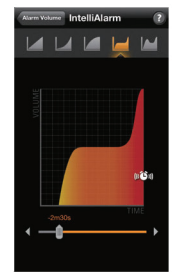

SR-Bass™

**스마트폰과 태블릿을 위한
무선 음악 스트리밍**

블루투스를 지원하는 스마트폰 또는 태블릿에 저장된 음악을 무선으로 여유롭게 즐길 수 있습니다. 또한 NFC를 탑재하여 호환 모바일 기기를 TSX-B72 근처에 두면 번거로운 페어링 과정 없이 연결할 수 있습니다.

부드럽게 일어날 수 있는 인텔리알람

야마하 고유의 인텔리알람(IntelliAlarm)은 점진적으로 커지는 알람을 통해 유쾌한 기상을 약속합니다. 당신이 설정한 시간으로부터 알람이 울리기 3분전, 라디오 재생을 시작합니다. 부드럽게 사운드가 커지고, 스트레스가 높은 주파수를 필터링하여 자연스럽게 일어날 수 있는 전체 오디오 스펙트럼을 통해 잠에서 깨워줍니다. 그것은 당신의 하루를 시작하는 좋은 방법입니다.

스마트폰을 통해 하루의 알람을 설정

스마트폰 또는 태블릿에 무료로 설치할 수 있는 DTA 컨트롤러 앱을 통해 매일 알람시간과 라디오 프리셋을 설정할 수 있으며, 시간 및 주파수 페이드 곡선의 사용자 정의를 포함한 인텔리알람의 모든 기능을 원격으로 제어할 수 있습니다. 또한 직관적이고 사용자 친화적인 터치스크린 인터페이스를 통해 라디오 채널을 변경하거나 사운드를 조정할 수 있습니다.

Dark Green

Dark Red

White

TSX-B72

Desktop Audio System

Main Specifications

Alarm Functions	Alarm, Snooze
Alarm Modes	Source, Beep, Source + Beep (Source: Radio)

Aux in

Input Connector	Stereo L/R 3.5 mm STEREO mini Jack
Maximum Input Signal	Analog Input 2.0 V

Tuner

Preset Memory	5 x FM
Bluetooth® Version / Profile	Ver. 2.1 + EDR (A2DP)
Maximum Power Output (6Ω, 1kHz 10% THD)	16 W (4 W x 2 + 8 W)
Speaker System	4 cm full range driver x 2, 5.5 cm woofer + SR-Bass x 1
Dimensions (W x H x D)	210 mm x 110 mm x 142 mm 8-1/4" x 4-3/8" x 5-5/8"
Weight	1.4 kg (3.11lbs)