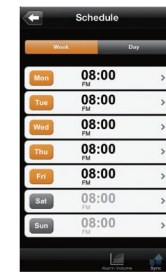

SR-Bass™

**스마트폰과 태블릿을 위한
무선 음악 스트리밍**

블루투스를 지원하는 스마트폰 또는 태블릿에 저장된 음악을 무선으로 여유롭게 즐길 수 있습니다. 또한 NFC를 탑재하여 호환 모바일 기기를 TSX-B72 근처에 두면 번거로운 페어링 과정 없이 연결할 수 있습니다.

부드럽게 일어날 수 있는 인텔리알람

야마하 고유의 인텔리알람(IntelliAlarm)은 점진적으로 커지는 알람을 통해 유쾌한 기상을 약속합니다. 당신이 설정한 시간으로부터 알람이 울리기 3분전, 라디오 재생을 시작합니다. 부드럽게 사운드가 커지고, 스트레스가 높은 주파수를 필터링하여 자연스럽게 일어날 수 있는 전체 오디오 스펙트럼을 통해 잠에서 깨워줍니다. 그것은 당신의 하루를 시작하는 좋은 방법입니다.

스마트폰을 통해 하루의 알람을 설정

스마트폰 또는 태블릿에 무료로 설치할 수 있는 DTA 컨트롤러 앱을 통해 매일 알람시간과 라디오 프리셋을 설정할 수 있으며, 시간 및 주파수 페이드 곡선의 사용자 정의를 포함한 인텔리알람의 모든 기능을 원격으로 제어할 수 있습니다. 또한 직관적이고 사용자 친화적인 터치스크린 인터페이스를 통해 라디오 채널을 변경하거나 사운드를 조정할 수 있습니다.

Input Connector	Stereo L/R 3.5 mm STEREO mini Jack
Maximum Input Signal	Analog Input 2.0 V

Tuner

Preset Memory	5 x FM
Bluetooth® Version / Profile	Ver. 2.1 + EDR (A2DP)
Maximum Power Output (6Ω, 1kHz 10% THD)	16 W (4 W x 2 + 8 W)
Speaker System	4 cm full range driver x 2, 5.5 cm woofer + SR-Bass x 1
Dimensions (W x H x D)	210 mm x 110 mm x 142 mm 8-1/4" x 4-3/8" x 5-5/8"
Weight	1.4 kg (3.11lbs)