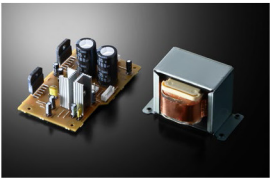

NX-N500은 네트워크 기능을 갖춘 올인원 하이파이 북셀프 모니터 스피커입니다. 스마트폰, 스트리밍 서비스, PC, NAS는 물론 TV 등에서 최적화된 사운드를 즐길 수 있습니다.

musicCast

Black

White

*스트리밍 서비스는 가능여부는 지역에 따라 다릅니다.

High Quality Sound 고음질 사운드

- 디스크리트 설계의 아날로그 앰프와 역동적인 바이앰프 드라이브를 통한 음악 재생
- 밸런스 전송 및 밸런스 연결을 통해 노이즈와 음질 열화 제거
- 고해상도 재생을 위한 3cm 돔 트위터와 A-PMD 13cm 우퍼 유닛
- 불필요한 공진을 억제하도록 특별히 설계한 고강성 인클로저
- DSD 5.6MHz 네이티브 재생과 고해상도 PCM 384kHz/32bit 지원의 고성능 USB DAC
- 초고성능 ESS 32비트 D/A 컨버터 탑재

NX-N500

정밀함을 더한 음악성 이것이 하이파이 튜닝 컨셉

전통적인 NS-10M 스튜디오 모니터의 모든 장점을 이어받은 NX-N500은 클래스를 뛰어넘는 음악 표현력을 자랑하는 현대적인 모니터 스피커입니다. 2~3미터의 시청위치에서 반복적인 청취로 좌측과 우측 스피커를 튜닝하고 분석하여, 음악의 느낌을 전달하는 진정한 스테레오 표현력을 얻을 수 있었습니다. 부드럽고 빠른 보컬과 악기의 멜로디 감각을 고밀도 오디오 데이터를 그대로 전달합니다. 야마하는 고해상도 사운드를 처리할 수 있는 앰프 내장형 스피커의 요구에 부응하고 있습니다.

디스크리트 구성의 아날로그 앰프와 바이앰프 드라이브는 자유롭고 장엄한 느낌의 사운드 재생

파워앰프는 앰프 내장형 스피커에서 중요한 디스크리트 구성의 아날로그 앰프를 사용합니다. 45W 우퍼, 25W 트위터 구성의 바이앰프 시스템을 통해 강력하고, 넓은 사운드를 재생합니다. 각 유닛을 개별적으로 직접 구동하여, 높은 S/N 비를 유지하면서 강력한 사운드를 제공합니다.

고해상도 재생을 위한 3cm 돔 트위터와 A-PMD 13cm 우퍼 유닛

NX-N500은 2웨이 2스피커 구성을 사용합니다. 고해상도 음원의 고유하고 풍부한 오디오 정보를 재현하기 위해 40kHz의 높은 대역폭을 재생할 수 있는 3cm 돔 트위터를 사용합니다. 그리고 두꺼운 웨이브가이드를 통해 부드럽고 정확한 고음역대의 재생을 실현합니다. 우퍼는 고급 소아보(Soavo) 모델에 사용된 것과 동일한 새로운 A-PMD 다이어프램을 채택하였습니다. 깊은 표현력의 저음역대와 피크 레벨까지 편안하게 느껴지는 고음역대를 재생합니다. 이를 통해 NX-N500은 고음역과 저음역 모두 완벽하게 재생합니다.