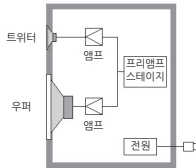

밸런스 전송 및 밸런스 연결을 통해 노이즈로 인한 음질저하 제거

밸런스 전송은 신호 전송 시 외부에서 유입되는 노이즈를 원천적으로 차단합니다. NX-N500은 모든 디지털 오디오 입력신호에 대해서 우측(R) 채널 스피커에 전송되기 전에 좌측(L) 채널 스피커에서 밸런스 변환 과정을 거칩니다. XLR 케이블은 스피커 사이의 밸런스 연결을 하는데 사용됩니다. 이러한 접근방식을 통해 외부에서 유입되는 노이즈를 완전히 차단합니다.