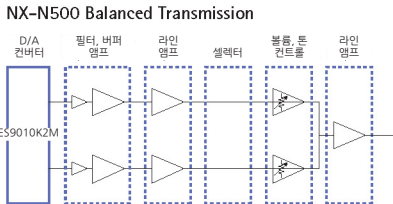

밸런스 전송 및 밸런스 연결을 통해 노이즈로 인한 음질저하 제거

밸런스 전송은 신호 전송 시 외부에서 유입되는 노이즈를 원천적으로 차단합니다. NX-N500은 모든 디지털 오디오 입력신호에 대해서 우측(R) 채널 스피커에 전송되기 전에 좌측(L) 채널 스피커에서 밸런스 변환 과정을 거칩니다. XLR 케이블은 스피커 사이의 밸런스 연결을 하는데 사용됩니다. 이러한 접근방식을 통해 외부에서 유입되는 노이즈를 완전히 차단합니다.