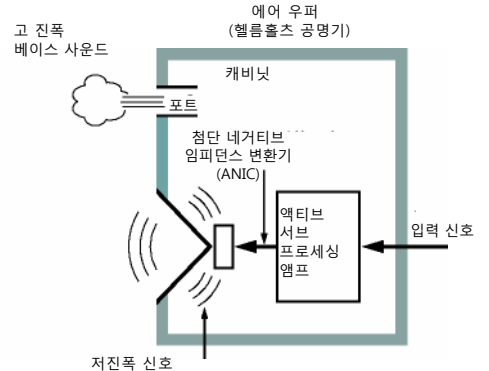

### 5.1 채널 홈 시어터 패키지

5.1 채널 패키지로 된 이 스피커 시스템은 이러한 구성을 통해 Dolby Digital 및 DTS 영화 사운드 형식을 최고의 성능으로 즐길 수 있도록 설계되었습니다. 스피커의 뛰어난 성능 덕분에 Yamaha의 역동적이고 실감나는 CINEMA DSP 사운드 뿐만 아니라 DVD 및 기타 고음질 사운드 소스를 정확하게

재현할 수 있습니다.

## Advanced YST의 장엄하고 깊은 베이스 사운드

Yamaha의 특허 기술인 Advanced YST(Advanced Active Servo Technology)는 소형 스피커 인클로저로부터 놀라운 베이스 사운드를 만들어 냅니다. Advanced YST는 앰프와 스피커를 결합시켜 최대 성능을 달성하는 이상적인 방법입니다. 이 시스템의 첨단 네거티브 임피던스 컨버터는 스피커가 이동함에 따라 발생하는 네거티브 임피던스를 지능적으로 조절하며, 스피커 콘으로부터 깊은 공명파가 새어나가지 않도록 단단하고 견고한 콘을 생성합니다. 이로써 강제로 에어 포트를 통해 밖으로 전달되는 전체 파력으로 인해 선명하고 강력한 베이스 사운드가 만들어집니다.