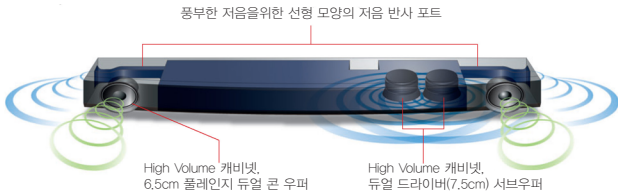

General

Power Consumption	22 W
Standby Power Consumption	0.5 W
Dimensions (W x H x D)	890 X 107 X 121 mm (with stands/brackets)
	890 X 88 X 115 mm (without stands/brackets)
	35" x 4-1/4" x 4-3/4" (with stands/brackets)
	35" x 3-1/2" x 4-1/2" (without stands/brackets)
Weight	4.2 kg; 9.3 lbs.

High Sound Quality 고음질

듀얼 프론트 스피커 및 듀얼 드라이버 서브우퍼를 갖춘 통합 시스템

YAS-101은 2개의 6.5cm 콘 스피커와 듀얼 드라이버(7.5cm) 서브우퍼가 결합되었으며, 120W 출력의 디지털 앰프에 의해 제어합니다. 소형이지만, 우수한 구조로 설계하여 스피커와 서브우퍼 모두 대형 인클로저를 제공합니다. 그 결과 TV를 시청하거나 영화를 감상할 때 훨씬 더 즐거움을 제공하는 고음질의 강력한 사운드를 제공합니다.