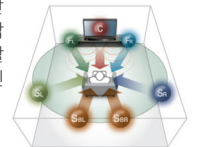

듀얼 드라이버 서브우퍼는 강력한 저음 사운드를 제공

듀얼 드라이버 서브우퍼는 역동적이고 강력한베이스 사운드 재생을 실현하기 위해 대형 자석 대형과 보이스 코일을 사용합니다. 이를 통해 전체적인 사운드는 풍부함이 더해져 존재감을 제공하며 영화 감상 시 현실 같은 사운드를 재현합니다.

베이스 리플렉스 포트는 깊고, 풍부한 저음 제공

YAS-101의 베이스 리플렉스 포트는 뛰어난 베이스 응답을 제공하는 직선 형태와 함께 충분한 길이를 제공하는 대형 캐비닛 측면에 위치합니다. 트럼펫 모양의 베이스 리플렉스 포트(덕트)는 더 좋은 사운드를 위해 풍절음을 효과적으로 줄였습니다. 이를 통해 베이스의 응답속도는 더욱 민첩하게 반응하며, 더욱 풍부한 저음을 즐길 수 있습니다.

Saran Net 그릴은 향상된 사운드 제공

Saran Net 그릴은 스피커 유닛을 보호하면서도 사운드의 흐름에 방해가 되지 않습니다. 보컬과 음악을 비롯한 모든 사운드는 명확하고 즐겁게 감상할 수 있습니다.

Surround Realism 현실적인 사운드

AIR SURROUND XTREME이 제공하는 강력한 서라운드 사운드

아마하만의 독창적인 AIR SURROUND XTREME은 높은 품질의 7.1채널 서라운드 사운드를 제공합니다. 그것은 뛰어난 이미지와 존재감을 제공하며, 그 어떤 사운드바보다 월등합니다. 당신은 양쪽 옆과 뒤쪽에서 역동적인 사운드를 경험할 수 있습니다. 가운데에서 나오는 대사는 물론, 현실적이고 인상적인 사운드 필드를 경험할 수 있습니다.