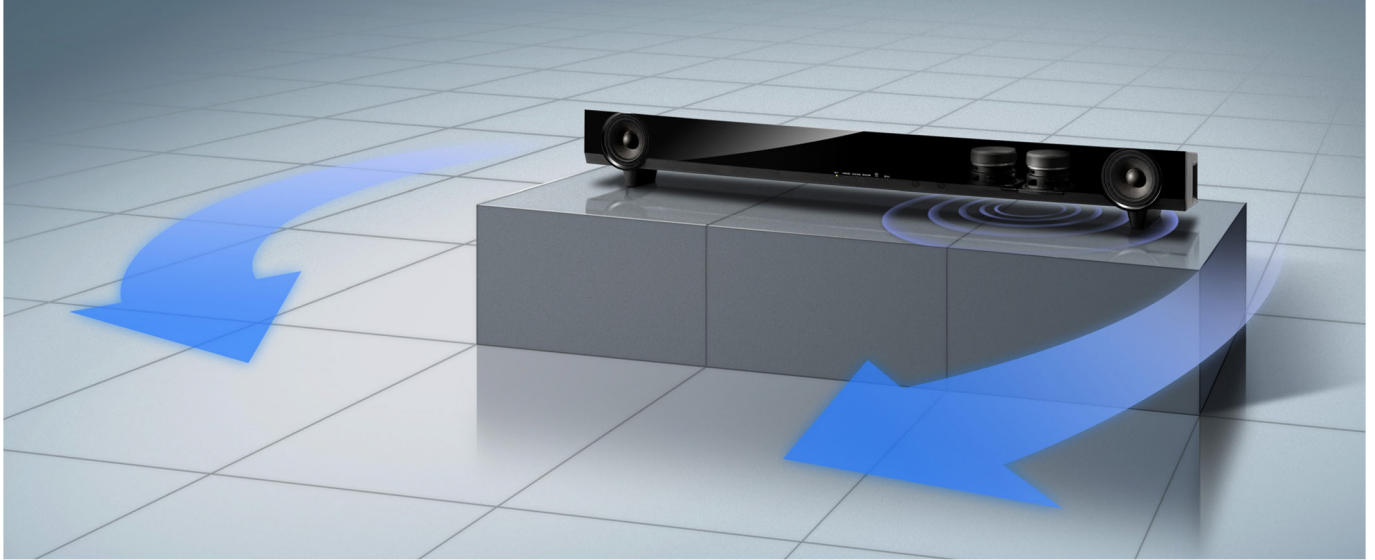

곡면을 통해 퍼지는 서라운드 사운드

전면에는 부드러운 곡선과 함께 아름답게 디자인 되었습니다. 스타일리시한 원-바 스피커는 자연스럽게 방의 모든 부분에 서라운드 사운드를 퍼지게 합니다.

YAS-101은 강력한 서브우퍼가 내장된 원-바디 시스템입니다. 간편한 설치, 세련된 디자인과 고급스럽고 풍부한 서라운드 사운드 - 이 사운드 바는 영화를 감상할 때 새로운 수준의 즐거움을 제공합니다.

High Sound Quality 고음질

- 듀얼 프런트 스피커 및 듀얼 드라이버 서브우퍼를 갖춘 통합 시스템
 - 대형 캐비닛을 통해 TV 사운드를 고음질로 재생
 - 듀얼 드라이버 서브우퍼는 강력한 저음 사운드를 제공
- 베이스 리플렉스 포트는 깊고, 풍부한 저음 제공
- Saran Net 그릴을 통해 사운드는 깨끗하게, 보컬은 청명하게 향상

Surround Realism 현실같은 서라운드

High Sound Quality 고음질

듀얼 프론트 스피커 및 듀얼 드라이버 서브우퍼를 갖춘 통합 시스템

YAS-101은 2개의 6.5cm 콘 스피커와 듀얼 드라이버(7.5cm) 서브우퍼가 결합되었으며, 120W 출력의 디지털 앰프에 의해 제어합니다. 소형이지만, 우수한 구조로 설계하여 스피커와 서브우퍼 모두 대형 인클로저를 제공합니다. 그 결과 TV를 시청하거나 영화를 감상할 때 훨씬 더 즐거움을 제공하는 고음질의 강력한 사운드를 제공합니다.

듀얼 드라이버 서브우퍼는 강력한 저음 사운드를 제공

듀얼 드라이버 서브우퍼는 역동적이고 강력한베이스 사운드 재생을 실현하기 위해 대형 자석 대형과 보이스 코일을 사용합니다. 이를 통해 전체적인 사운드는 풍부함이 더해져 존재감을 제공하며 영화 감상 시 현실 같은 사운드를 재현합니다.

베이스 리플렉스 포트는 깊고, 풍부한 저음 제공

YAS-101의 베이스 리플렉스 포트는 뛰어난 베이스 응답을 제공하는 직선 형태와 함께 충분한 길이를 제공하는 대형 캐비닛 측면에 위치합니다. 트럼펫 모양의 베이스 리플렉스 포트(덕트)는 더 좋은 사운드를 위해 풍절음을 효과적으로 줄였습니다. 이를 통해 베이스의 응답속도는 더욱 민첩하게 반응하며, 더욱 풍부한 저음을 즐길 수 있습니다.