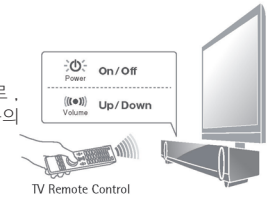

오디오 딜레이 컨트롤(립 싱크)

이 기술은 영상과 대사의 타이밍을 조절합니다.

추가 서브우퍼를 위한 단자제공

서브우퍼 출력 단자는 더욱 강력한 저음 사운드를 즐길 수 있는 추가적인 서브우퍼를 연결할 수 있습니다.

Convenient Placement, Easy to Use 편리한 설치, 쉬운 사용

TV 앞에 설치할 수 있는 슬림함, 낮은 설계, 원-바디 디자인

높이가 10.7cm에 불과한 YAS-101은 TV 스탠드 위에, 그리고 TV 앞에 쉽게 배치할 수 있습니다. 더 낮게 설치할 경우 스탠드(높이 약 2cm)를 제거하여 높이를 더욱 낮게 조정할 수 있습니다. YAS-101에는 두 개의 스피커와 서브우퍼가 내장되어 있기 때문에 별도의 독립적인 멀티채널 스피커를 설치할 때보다 사용 가능한 공간을 쉽게 확보할 수 있습니다.

벽걸이 설치 가능

만약 TV를 벽걸이로 설치했다면, 스탠드를 제거하고 벽에 YAS-101을 설치할 수 있습니다.

TV 리모컨 조작신호의 전송을 위한

IR Flasher 내장

YAS-101이 TV 앞에 설치되어 있더라도 리모컨 조작신호를 뒷면에 있는 IR Flasher를 통해 전달할 수 있습니다.

학습 기능을 통한 조작 제공

TV 리모컨으로 YAS-101 조작 가능

YAS-101은 TV 리모컨에 학습기능을 제공하므로, TV 리모컨을 통해 YAS-101을 켜고 끄거나, 볼륨의 조절 등의 조작을 할 수 있습니다.

TV Remote Control

간단한 조작이 가능한 심플한 리모컨 제공

YAS-101의 리모컨은 간단하고 사용하기 쉽습니다. 리모컨을 통해 당신은 전원을 켜고 끄거나, 볼륨 조절 및 기타 기본적인 조작을 할 수 있으며, 서라운드 모드를 전환할 수도 있습니다. 또한 학습기능을 통해 TV 리모컨이나 아마하 YAS-101의 리모컨 중 하나를 사용할 수 있습니다.

YAS-101 Remote Control