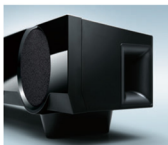

High Sound Quality 고음질

듀얼 프론트 스피커 및 듀얼 드라이버 서브우퍼를 갖춘 통합 시스템

YAS-101은 2개의 6.5cm 콘 스피커와 듀얼 드라이버(7.5cm) 서브우퍼가 결합되었으며, 120W 출력의 디지털 앰프에 의해 제어합니다. 소형이지만, 우수한 구조로 설계하여 스피커와 서브우퍼 모두 대형 인클로저를 제공합니다. 그 결과 TV를 시청하거나 영화를 감상할 때 훨씬 더 즐거움을 제공하는 고음질의 강력한 사운드를 제공합니다.

듀얼 드라이버 서브우퍼는 강력한 저음 사운드를 제공

듀얼 드라이버 서브우퍼는 역동적이고 강력한베이스 사운드 재생을 실현하기 위해 대형 자석 대형과 보이스 코일을 사용합니다. 이를 통해 전체적인 사운드는 풍부함이 더해져 존재감을 제공하며 영화 감상 시 현실 같은 사운드를 재현합니다.

베이스 리플렉스 포트는 깊고, 풍부한 저음 제공

YAS-101의 베이스 리플렉스 포트는 뛰어난 베이스 응답을 제공하는 직선 형태와 함께 충분한 길이를 제공하는 대형 캐비닛 측면에 위치합니다. 트럼펫 모양의 베이스 리플렉스 포트(덕트)는 더 좋은 사운드를 위해 풍절음을 효과적으로 줄였습니다. 이를 통해 베이스의 응답속도는 더욱 민첩하게 반응하며, 더욱 풍부한 저음을 즐길 수 있습니다.