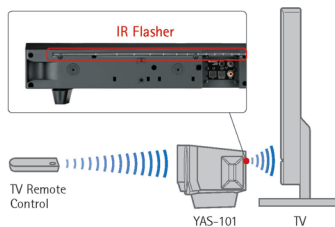

오디오 딜레이 컨트롤(립 싱크)

이 기술은 영상과 대사의 타이밍을 조절합니다.

추가 서브우퍼를 위한 단자제공

서브우퍼 출력 단자는 더욱 강력한 저음 사운드를 즐길 수 있는 추가적인 서브우퍼를 연결할 수 있습니다.

Convenient Placement, Easy to Use 편리한 설치, 쉬운 사용

TV 앞에 설치할 수 있는 슬림함, 낮은 설계, 원-바디 디자인

높이가 10.7cm에 불과한 YAS-101은 TV 스탠드 위에, 그리고 TV 앞에 쉽게 배치할 수 있습니다. 더 낮게 설치할 경우 스탠드(높이 약 2cm)를 제거하여 높이를 더욱 낮게 조정할 수 있습니다. YAS-101에는 두 개의 스피커와 서브우퍼가 내장되어 있기 때문에 별도의 독립적인 멀티채널 스피커를 설치할 때보다 사용 가능한 공간을 쉽게 확보할 수 있습니다.

벽걸이 설치 가능

만약 TV를 벽걸이로 설치했다면, 스탠드를 제거하고 벽에 YAS-101을 설치할 수 있습니다.

TV 리모컨 조작신호의 전송을 위한

IR Flasher 내장

YAS-101이 TV 앞에 설치되어 있더라도 리모컨 조작신호를 뒷면에 있는 IR Flasher를 통해 전달할 수 있습니다.

학습 기능을 통한 조작 제공

TV 리모컨으로 YAS-101 조작 가능

YAS-101은 TV 리모컨에 학습기능을 제공하므로, TV 리모컨을 통해 YAS-101을 켜고 끄거나, 볼륨의 조절 등의 조작을 할 수 있습니다.

TV Remote Control

간단한 조작이 가능한 심플한 리모컨 제공

YAS-101의 리모컨은 간단하고 사용하기 쉽습니다. 리모컨을 통해 당신은 전원을 켜고 끄거나, 볼륨 조절 및 기타 기본적인 조작을 할 수 있으며, 서라운드 모드를 전환할 수도 있습니다. 또한 학습기능을 통해 TV 리모컨이나 아마하 YAS-101의 리모컨 중 하나를 사용할 수 있습니다.

YAS-101 Remote Control