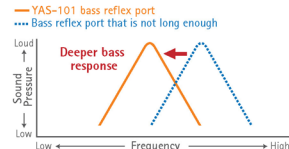

베이스 리플렉스 포트는 깊고, 풍부한 저음 제공

YAS-101의 베이스 리플렉스 포트는 뛰어난 베이스 응답을 제공하는 직선 형태와 함께 충분한 길이를 제공하는 대형 캐비닛 측면에 위치합니다. 트럼펫 모양의 베이스 리플렉스 포트(덕트)는 더 좋은 사운드를 위해 풍절음을 효과적으로 줄였습니다. 이를 통해 베이스의 응답속도는 더욱 민첩하게 반응하며, 더욱 풍부한 저음을 즐길 수 있습니다.