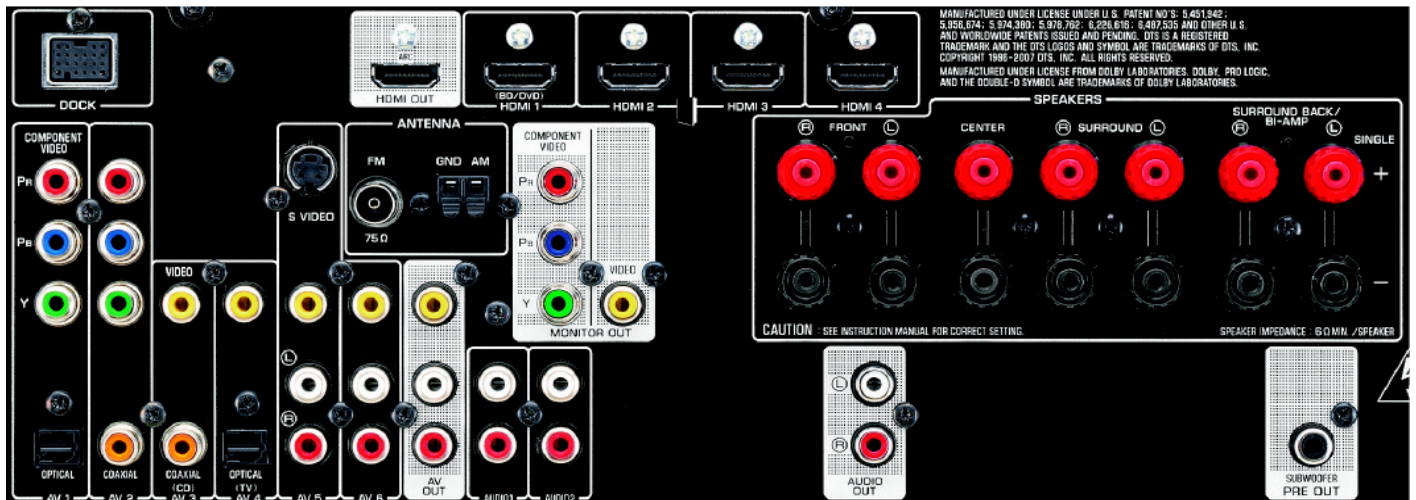

iPod 용 YDS-12 범용 도크

YDS-12 범용 도크(옵션 사양)를 사용해 iPod 을 기존 리시버에 연결할 수 있습니다.

iPhone 미포함

Yamaha Bluetooth® 무선 오디오 리시버

YBA-10 Bluetooth 무선 오디오 리시버(옵션 사양)가 기존 리시버에 장착되어 A2DP 오디오 스트리밍을 지원하므로, 사용자는 Bluetooth 탑재 휴대폰, Windows 실행 컴퓨터와 맥에서 음악을 무선으로 즐길 수 있습니다.

유럽 모델

다양한 연결

입력	
HDMI(오디오 입력 지정식)	4
라디오 안테나(FM/AM)	1/1
도크 액세스리(옵션 사양)용 도크 단자	1
광학 디지털(고정식)	2
동축 디지털(고정식)	2
아날로그 오디오*	5
S-Video(유럽 모델에만 적용)	1
컴포넌트 비디오(오디오 입력 지정식)	2

* 전면 패널 단자 포함

출력

HDMI	1
아날로그 오디오	2
컴포넌트 비디오 모니터	1
컴포지트 모니터	1
컴포지트 AV	1
스피커(서브우퍼 제외)**	7 채널
서브우퍼	1