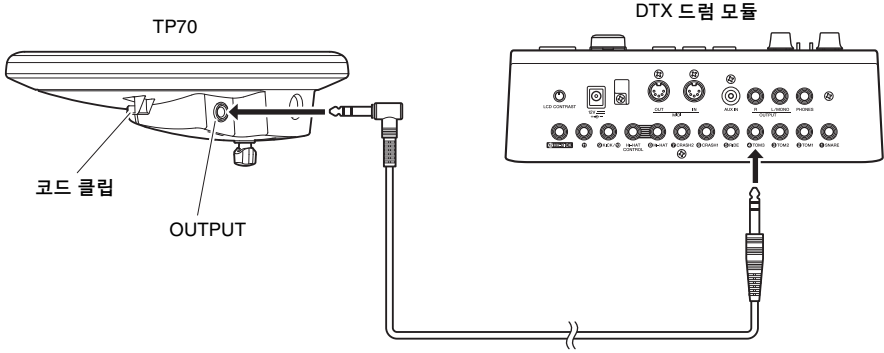

주의

윙 볼트와 기타 고정 장치를 충분히 조이지 않을 경우 드럼 패드가 떨어져 부상을 입을 수 있습니다. 따라서 패드를 드럼 랙이나 스탠드에 단단히 설치해야 합니다. 또한 랙 또는 스탠드를 고르지 않은 표면에 설치할 경우 랙이나 스탠드가 떨어져 부상을 입을 위험이 커질 수 있으므로 반드시 평평한 표면에 설치하십시오.

패드 및 트리거 입력 잭

패드가 수행할 수 있는 기능은 연결되어 있는 드럼 모듈의 트리거 입력 잭에 따라 달라집니다. 다양한 입력 잭 유형에 따라 사용할 수 있는 패드 기능을 보여주는 차트를 아래 웹 사이트에서 액세스할 수 있습니다.

<https://download.yamaha.com/>

연결

제공된 스테레오 오디오 케이블을 사용하여 TP70 드럼 패드의 출력을 DTX 드럼 모듈의 해당 입력 잭에 연결합니다. 이때, 케이블의 L형 단부를 드럼 패드의 [OUTPUT] 잭에 꽂아야 합니다.

주 코드 클립에 케이블을 걸어 케이블과 잭 모두가 손상되지 않도록 보호하십시오.

문제 해결

드럼 패드에서 아무런 소리가 나지 않는 경우 다음과 같이 진행하십시오.