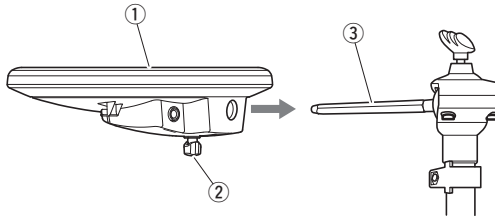

설치

아래의 그림과 같이 전자 드럼 랙 또는 표준 톰 스탠드(예: Yamaha WS 시리즈 제품)에 드럼 패드를 설치합니다.

1. 패키지에서 TP70 드럼 패드 ①과 S 윙 볼트 ②를 꺼내 S 윙 볼트 ②를 가볍게 조입니다(5회나 6회만 돌려도 충분함).

2. 드럼 패드 ①을 랙 또는 톰 스탠드로부터 육각 톰 홀더 ③으로 민 다음, S 윙 볼트 ②를 조여 제 위치에 고정시킵니다.

주의

윙 볼트와 기타 고정 장치를 충분히 조이지 않을 경우 드럼 패드가 떨어져 부상을 입을 수 있습니다. 따라서 패드를 드럼 랙이나 스탠드에 단단히 설치해야 합니다. 또한 랙 또는 스탠드를 고르지 않은 표면에 설치할 경우 랙이나 스탠드가 떨어져 부상을 입을 위험이 커질 수 있으므로 반드시 평평한 표면에 설치하십시오.

패드 및 트리거 입력 잭

패드가 수행할 수 있는 기능은 연결되어 있는 드럼 모듈의 트리거 입력 잭에 따라 달라집니다. 다양한 입력 잭 유형에 따라 사용할 수 있는 패드 기능을 보여주는 차트를 아래 웹 사이트에서 액세스할 수 있습니다.