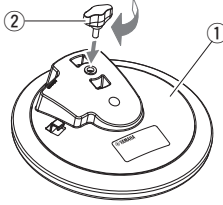

감사합니다!

Yamaha 전자 드럼 세트의 DTX 시리즈 제품용 1 영역 드럼 패드인 Yamaha TP70을 구입해 주셔서 감사합니다. 본 사용설명서를 자세히 읽으셔서 새로 구입하신 부속 품목의 모든 기능을 활용하십시오. 그 후에는 설명서를 찾기 쉬운 장소에 보관하여 추후에 다시 참고하시기 바랍니다.

패키지 구성

- ① TP70 드럼 패드 (1개)
- ② S 링 볼트 (1개)
- ③ 스테레오 오디오 케이블 (1개)
- ④ 사용설명서 (1개, 본 책자)

설치

아래의 그림과 같이 전자 드럼 랙 또는 표준 톰 스탠드(예: Yamaha WS 시리즈 제품)에 드럼 패드를 설치합니다.

1. 패키지에서 TP70 드럼 패드 ①과 S 윙 볼트 ②를 꺼내 S 윙 볼트 ②를 가볍게 조입니다(5회나 6회만 돌려도 충분함).

2. 드럼 패드 ①을 랙 또는 톰 스탠드로부터 육각 톰 홀더 ③으로 민 다음, S 윙 볼트 ②를 조여 제 위치에 고정시킵니다.

주의

윙 볼트와 기타 고정 장치를 충분히 조이지 않을 경우 드럼 패드가 떨어져 부상을 입을 수 있습니다. 따라서 패드를 드럼 랙이나 스탠드에 단단히 설치해야 합니다. 또한 랙 또는 스탠드를 고르지 않은 표면에 설치할 경우 랙이나 스탠드가 떨어져 부상을 입을 위험이 커질 수 있으므로 반드시 평평한 표면에 설치하십시오.

패드 및 트리거 입력 잭

패드가 수행할 수 있는 기능은 연결되어 있는 드럼 모듈의 트리거 입력 잭에 따라 달라집니다. 다양한 입력 잭 유형에 따라 사용할 수 있는 패드 기능을 보여주는 차트를 아래 웹 사이트에서 액세스할 수 있습니다.