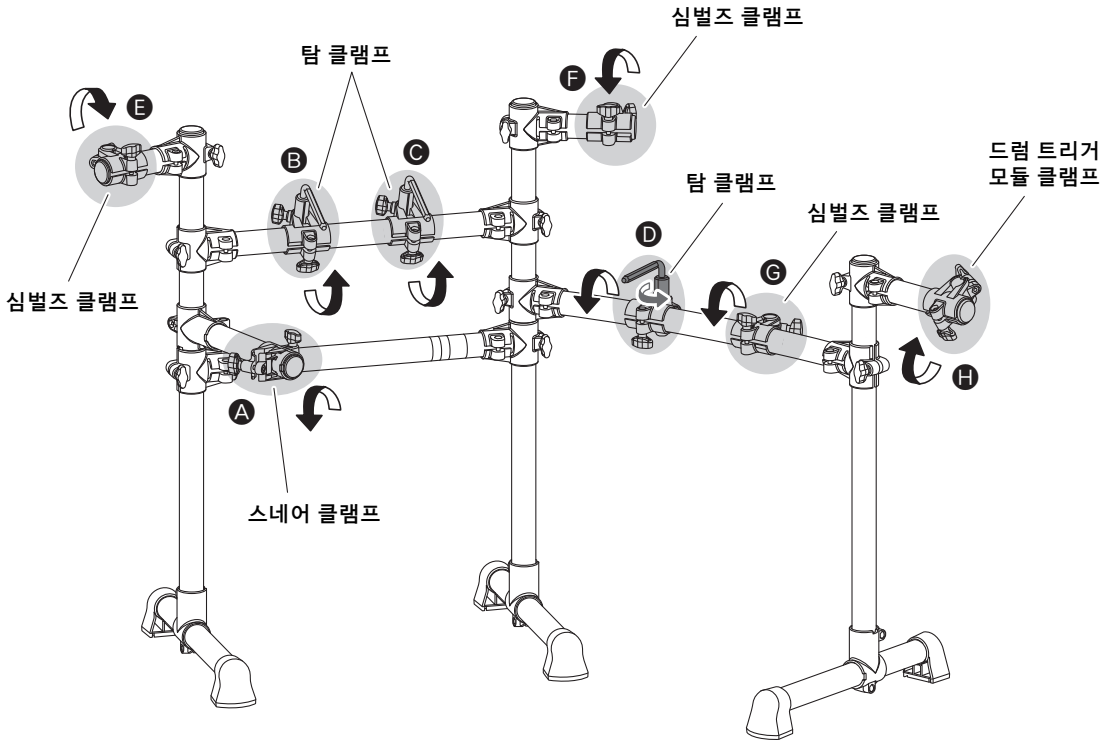

## 랙 조립

1. 메인 프레임이 단단하고 평평한 표면에 놓은 다음 클램프 ① 볼트를 풀고 우측 암을 펼친 다음 볼트를 단단하게 다시 조입니다.

2. 메인 프레임이 단단하고 평평한 표면에 세워집니다.  
세워진 메인 프레임을 사용자가 움직여봤을 때 흔들릴 경우 느슨한 볼트를 확인한 후 조이십시오.
3. 드럼 키를 사용하여 클램프 ②, ③, ④에 있는 키 볼트 4개를 풀고 다리를 펼쳐 위치를 조절한 다음 키 볼트를 다시 단단하게 조입니다.

### 주

드럼 키는 패드 세트 패키지에 들어있습니다.

4. 클램프 ⑤, ⑥, ⑦, ⑧에 있는 볼트를 풀고 스네어 암, 심벌즈 암, 드럼 트리거 모듈 암의 위치를 조절한 다음 볼트를 다시 단단하게 조입니다.

## 홀더 부착

1. 8개의 클램프(A~H)에 있는 볼트를 풀고 클램프를 아래 그림의 위치로 옮기거나 회전시킵니다. 그런 다음 모든 볼트를 단단히 조여 클램프를 제자리에 고정시킵니다.

- 스네어 클램프 1개(A)
- 탐 클램프 3개(B, C, D)
- 심벌즈 클램프 3개(E, F, G)
- 드럼 트리거 모듈 클램프 1개(H)

2. 심벌즈 홀더를 3개의 심벌즈 클램프 각각에 부착합니다.

- 2-1. 심벌즈 클램프의 볼트를 풉니다.
- 2-2. 심벌즈 홀더를 끼웁니다.
- 2-3. 심벌즈 클램프의 볼트를 단단히 조입니다.

3. 스네어 홀더를 스네어 클램프에 부착합니다.

**⚠ 주의**

스네어 홀더를 다룰 때 로드의 날카로운 끝 부분에 다치지 않도록 특히 주의하십시오.

- 3-1. 스네어 클램프의 볼트를 풉니다.
- 3-2. 스네어 홀더를 끼웁니다.
- 3-3. 스네어 클램프의 볼트를 단단히 조입니다.