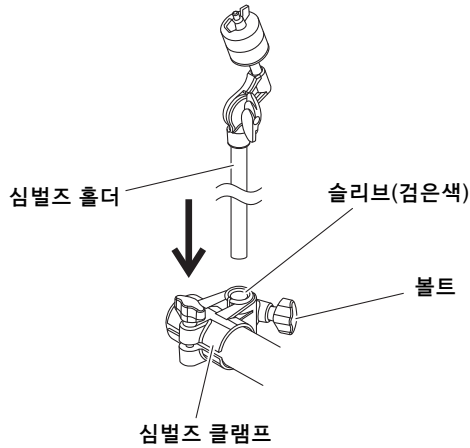

## 랙 조립

1. 메인 프레임이 단단하고 평평한 표면에 놓은 다음 클램프 ① 볼트를 풀고 우측 암을 펼친 다음 볼트를 단단하게 다시 조입니다.

2. 메인 프레임이 단단하고 평평한 표면에 세워집니다.  
세워진 메인 프레임을 사용자가 움직여봤을 때 흔들릴 경우 느슨한 볼트를 확인한 후 조이십시오.
3. 드럼 키를 사용하여 클램프 ②, ③, ④에 있는 키 볼트 4개를 풀고 다리를 펼쳐 위치를 조절한 다음 키 볼트를 다시 단단하게 조입니다.

### 주

드럼 키는 패드 세트 패키지에 들어있습니다.

4. 클램프 ⑤, ⑥, ⑦, ⑧에 있는 볼트를 풀고 스네어 암, 심벌즈 암, 드럼 트리거 모듈 암의 위치를 조절한 다음 볼트를 다시 단단하게 조입니다.

## 홀더 부착

1. 8개의 클램프(A~H)에 있는 볼트를 풀고 클램프를 아래 그림의 위치로 옮기거나 회전시킵니다. 그런 다음 모든 볼트를 단단히 조여 클램프를 제자리에 고정시킵니다.

- 스네어 클램프 1개(A)
- 탐 클램프 3개(B, C, D)
- 심벌즈 클램프 3개(E, F, G)
- 드럼 트리거 모듈 클램프 1개(H)

2. 심벌즈 홀더를 3개의 심벌즈 클램프 각각에 부착합니다.

- 2-1. 심벌즈 클램프의 볼트를 풉니다.
- 2-2. 심벌즈 홀더를 끼웁니다.
- 2-3. 심벌즈 클램프의 볼트를 단단히 조입니다.

3. 스네어 홀더를 스네어 클램프에 부착합니다.

**⚠ 주의**

스네어 홀더를 다룰 때 로드의 날카로운 끝 부분에 다치지 않도록 특히 주의하십시오.

- 3-1. 스네어 클램프의 볼트를 풉니다.
- 3-2. 스네어 홀더를 끼웁니다.
- 3-3. 스네어 클램프의 볼트를 단단히 조입니다.