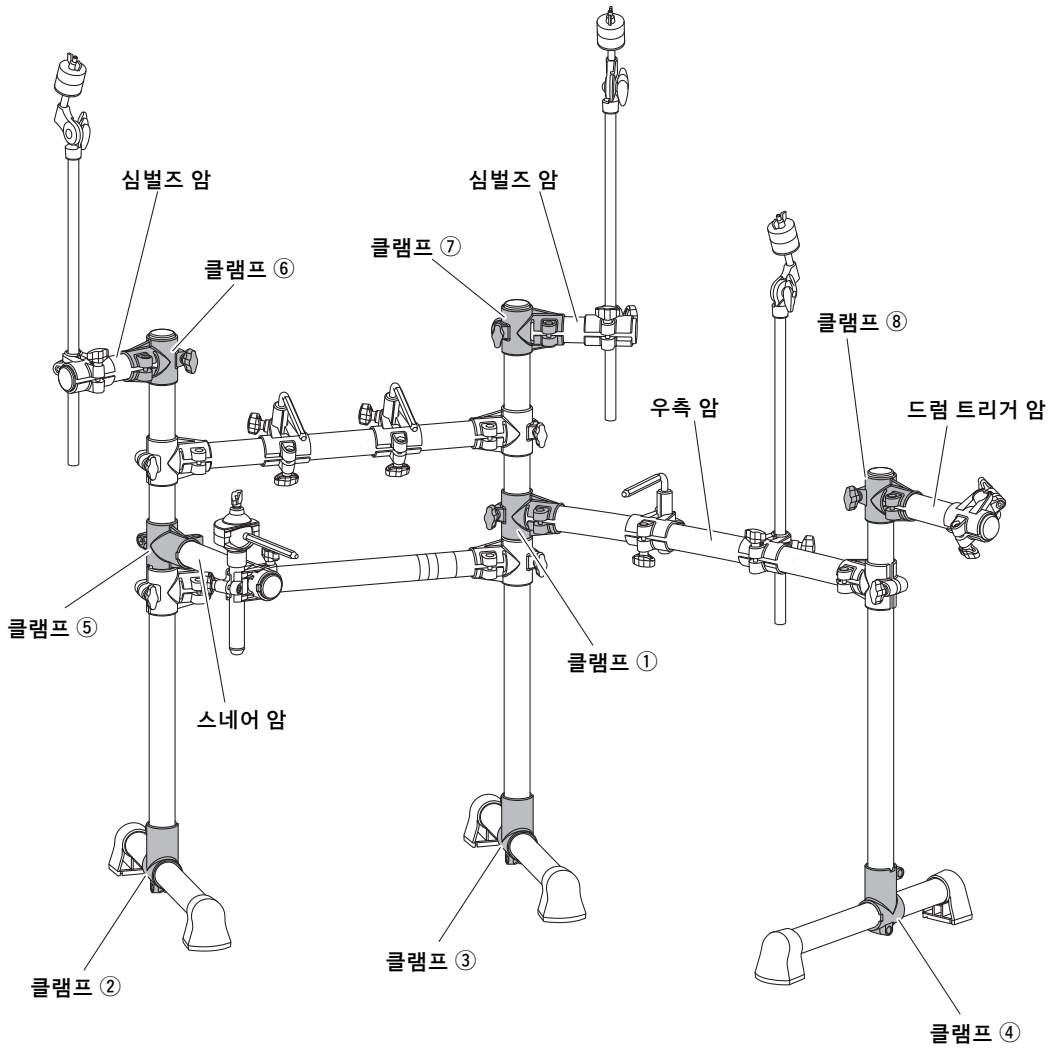

# 패키지 구성

전자 드럼 랙이 들어있는 패키지를 연 후 다음의 모든 구성부품이 들어있는지 확인하십시오.

메인 프레임 (x1)

심벌즈 홀더 (x3)

스네어 홀더 (x1)

사용설명서  
(본 책자)

**주**  
랙을 조립할 때 사용하는 드럼 키는 패드 세트 패키지에 들어 있습니다.

## 랙 조립

1. 메인 프레임이 단단하고 평평한 표면에 놓은 다음 클램프 ① 볼트를 풀고 우측 암을 펼친 다음 볼트를 단단하게 다시 조입니다.

2. 메인 프레임이 단단하고 평평한 표면에 세워집니다.  
세워진 메인 프레임을 사용자가 움직여봤을 때 흔들릴 경우 느슨한 볼트를 확인한 후 조이십시오.
3. 드럼 키를 사용하여 클램프 ②, ③, ④에 있는 키 볼트 4개를 풀고 다리를 펼쳐 위치를 조절한 다음 키 볼트를 다시 단단하게 조입니다.