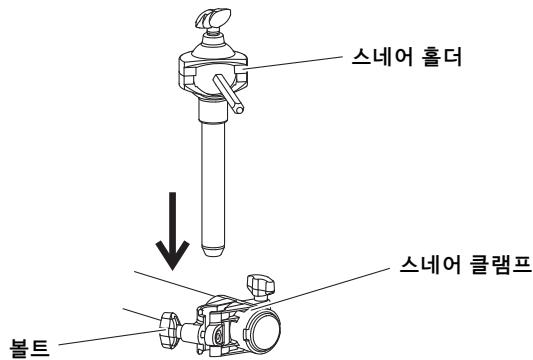

## 홀더 부착

1. 8개의 클램프(A~H)에 있는 볼트를 풀고 클램프를 아래 그림의 위치로 옮기거나 회전시킵니다. 그런 다음 모든 볼트를 단단히 조여 클램프를 제자리에 고정시킵니다.

- 스네어 클램프 1개(A)
- 탐 클램프 3개(B, C, D)
- 심벌즈 클램프 3개(E, F, G)
- 드럼 트리거 모듈 클램프 1개(H)

2. 심벌즈 홀더를 3개의 심벌즈 클램프 각각에 부착합니다.

- 2-1. 심벌즈 클램프의 볼트를 풉니다.
- 2-2. 심벌즈 홀더를 끼웁니다.
- 2-3. 심벌즈 클램프의 볼트를 단단히 조입니다.

3. 스네어 홀더를 스네어 클램프에 부착합니다.

**⚠ 주의**

스네어 홀더를 다룰 때 로드의 날카로운 끝 부분에 다치지 않도록 특히 주의하십시오.

- 3-1. 스네어 클램프의 볼트를 풉니다.
- 3-2. 스네어 홀더를 끼웁니다.
- 3-3. 스네어 클램프의 볼트를 단단히 조입니다.