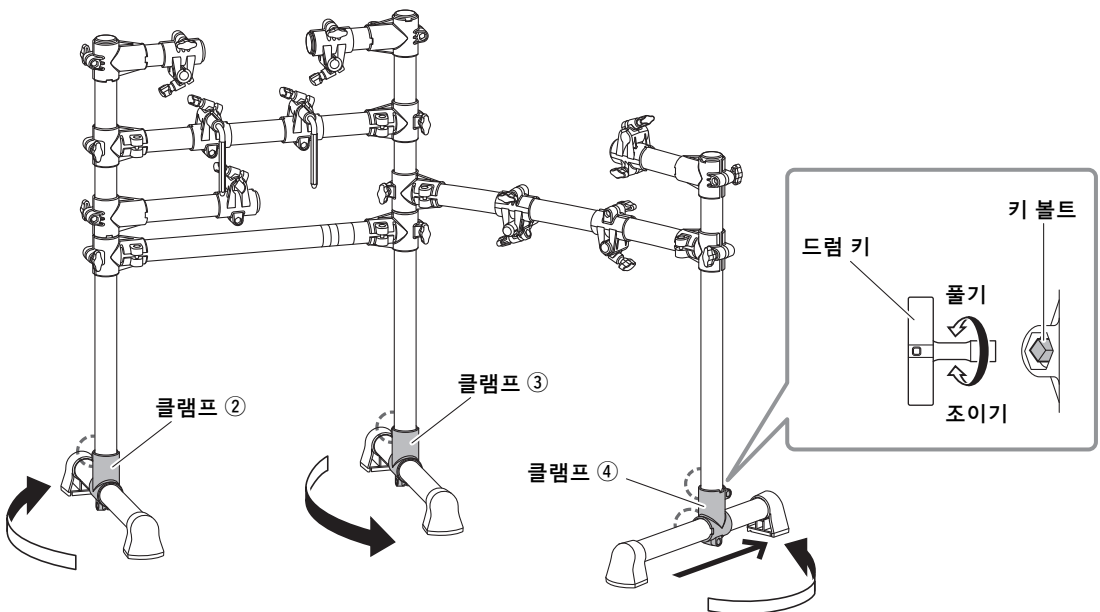

## 랙 조립

1. 메인 프레임이 단단하고 평평한 표면에 놓은 다음 클램프 ① 볼트를 풀고 우측 암을 펼친 다음 볼트를 단단하게 다시 조입니다.

2. 메인 프레임이 단단하고 평평한 표면에 세워집니다.  
세워진 메인 프레임을 사용자가 움직여봤을 때 흔들릴 경우 느슨한 볼트를 확인한 후 조이십시오.
3. 드럼 키를 사용하여 클램프 ②, ③, ④에 있는 키 볼트 4개를 풀고 다리를 펼쳐 위치를 조절한 다음 키 볼트를 다시 단단하게 조입니다.

### 주

드럼 키는 패드 세트 패키지에 들어있습니다.

4. 클램프 ⑤, ⑥, ⑦, ⑧에 있는 볼트를 풀고 스네어 암, 심벌즈 암, 드럼 트리거 모듈 암의 위치를 조절한 다음 볼트를 다시 단단하게 조입니다.