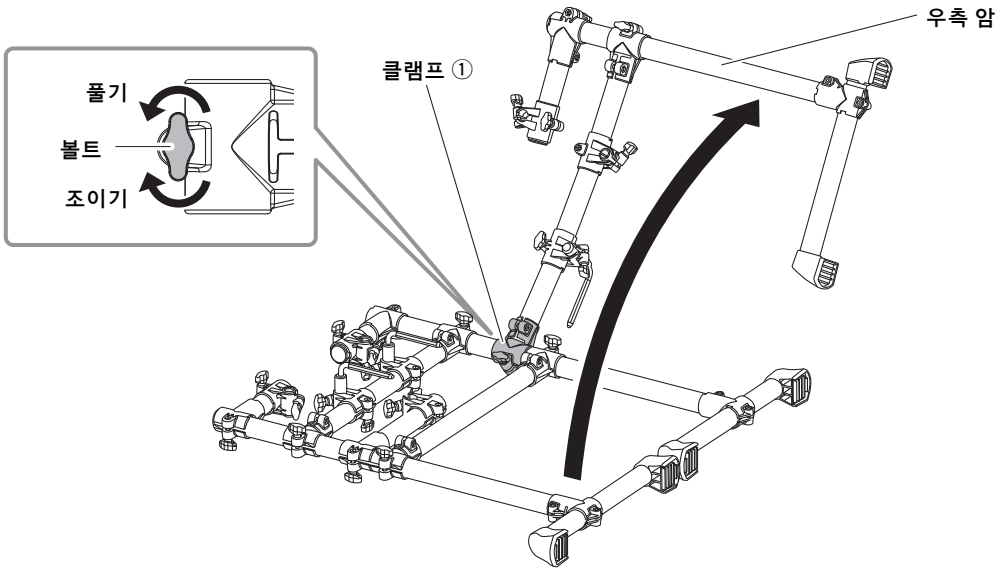

## 랙 조립

1. 메인 프레임이 단단하고 평평한 표면에 놓은 다음 클램프 ① 볼트를 풀고 우측 암을 펼친 다음 볼트를 단단하게 다시 조입니다.

2. 메인 프레임이 단단하고 평평한 표면에 세워집니다.  
세워진 메인 프레임을 사용자가 움직여봤을 때 흔들릴 경우 느슨한 볼트를 확인한 후 조이십시오.
3. 드럼 키를 사용하여 클램프 ②, ③, ④에 있는 키 볼트 4개를 풀고 다리를 펼쳐 위치를 조절한 다음 키 볼트를 다시 단단하게 조입니다.