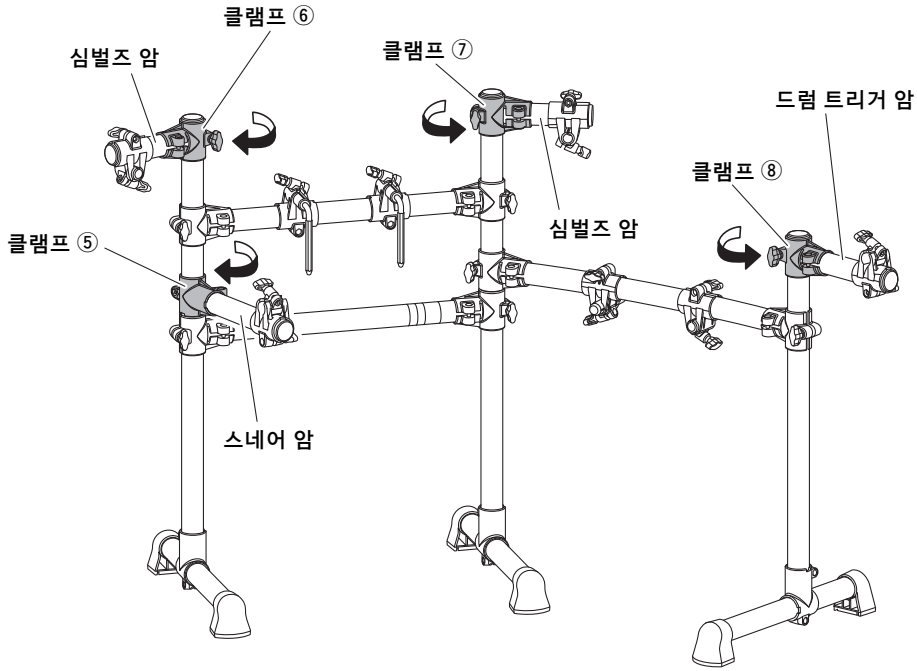

## 랙 조립

1. 메인 프레임이 단단하고 평평한 표면에 놓은 다음 클램프 ① 볼트를 풀고 우측 암을 펼친 다음 볼트를 단단하게 다시 조입니다.

2. 메인 프레임이 단단하고 평평한 표면에 세워집니다.  
세워진 메인 프레임을 사용자가 움직여봤을 때 흔들릴 경우 느슨한 볼트를 확인한 후 조이십시오.
3. 드럼 키를 사용하여 클램프 ②, ③, ④에 있는 키 볼트 4개를 풀고 다리를 펼쳐 위치를 조절한 다음 키 볼트를 다시 단단하게 조입니다.

### 주

드럼 키는 패드 세트 패키지에 들어있습니다.

4. 클램프 ⑤, ⑥, ⑦, ⑧에 있는 볼트를 풀고 스네어 암, 심벌즈 암, 드럼 트리거 모듈 암의 위치를 조절한 다음 볼트를 다시 단단하게 조입니다.

## 홀더 부착

1. 8개의 클램프(A~H)에 있는 볼트를 풀고 클램프를 아래 그림의 위치로 옮기거나 회전시킵니다. 그런 다음 모든 볼트를 단단히 조여 클램프를 제자리에 고정시킵니다.

- 스네어 클램프 1개(A)
- 탐 클램프 3개(B, C, D)
- 심벌즈 클램프 3개(E, F, G)
- 드럼 트리거 모듈 클램프 1개(H)

2. 심벌즈 홀더를 3개의 심벌즈 클램프 각각에 부착합니다.