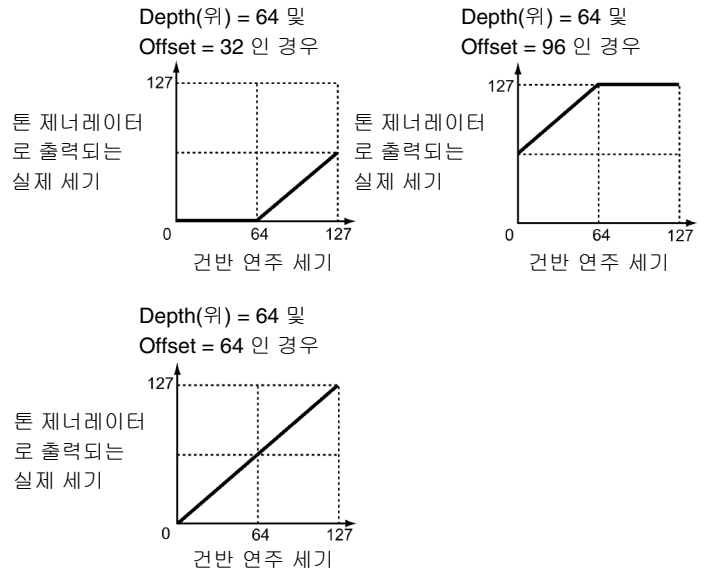

파라미터 이름		설명

Piano	Offset	이 파라미터는 현재 Voice 섹션에 대해 톤 제너레이터로 출력되는 모든 세기를 올리거나 내리는데 사용됩니다. 그래프에서와 같이 설정값에서 64를 차감하고 결과를 두 배로 하면 실제출력 속도 조절량을 결정할 수 있습니다. 그러나 이 결과 나타나는 출력 세기가 1 미만인 경우 값 1이 사용됩니다. 이와 비슷하게 출력 세기가 127 보다 크면 값 127이 사용됩니다.

설정: 0~127

기본값: 64

E.Piano	Depth	(Piano Depth 에서 설명한 것과 동일한 기능)
	Offset	(Piano Offset 에서 설명한 것과 동일한 기능)
Sub	Depth	(Piano Depth 에서 설명한 것과 동일한 기능)
	Offset	(Piano Offset 에서 설명한 것과 동일한 기능)