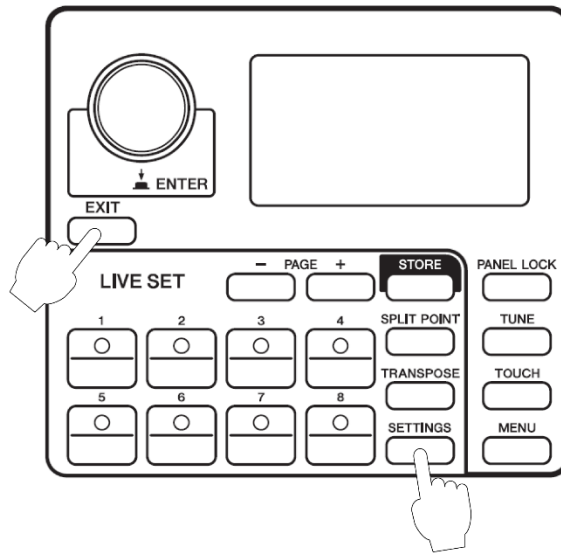

[EXIT] + [SETTINGS] 버튼을 사용하여 현재 Live Set Sound 초기화

[EXIT] + [SETTINGS]

이제 [EXIT] 버튼과 [SETTINGS] 버튼을 모두 눌러 현재 Live Set Sound를 초기화할 수 있습니다. 현재 데이터만 초기화됩니다. 이전에 저장된 데이터는 초기화되지 않습니다.

새로 추가된 Voice

이번 CP 업데이트로 30개의 Voice가 새로 추가됩니다(   ).

Voice 목록

섹션	카테고리	번호	음색	CC 번호	
PIANO	Grand Piano	01	CFX	1	
		02	Imperial	2	
		03	S700	3	
		04	Digi Piano	4	
		05	C7	58	
	Upright Piano	01	U1	5	
		02	SU7	6	
	CP	01	CP80 1	7	
		02	CP80 2	8	
	Layered Piano	01	Piano Strings	9	
		02	Piano Synth	10	
	E.PIANO	Rd	01	78Rd	11
			02	75Rd Funky	12
03			73Rd	13	
04			67Rd Dark	59	
05			67Rd Bright	60	
Wr		01	Wr Warm	14	
		02	Wr Bright	15	
		03	Wr Wide	61	
Clv		01	Clavi B	16	
		02	Clavi S	17	
		03	Harpsichord	18	
DX		01	DX Legend	19	
		02	DX Woody	20	
		03	DX FTine	21	
		04	DX 7 II	22	
		05	DX Mellow	23	
		06	DX Crisp	24	
SUB		Pad/Strings	01	Mellow Pad	25
	02		Spectrum	26	
	03		Back Pad	27	
	04		Air Choir	28	
	05		Natural Str	29	
	06		Warm Strings	30	
	07		OB Strings	31	
	08		Section Str	32	
	09		Fat Saw Pad	62	
	10		Noble Pad	63	
	11		Pop Pad	64	
	12		Analog Pad	65	
	13		Itopia	66	
	14		Marcato Str	67	
	15		Slow Str	68	
	16		Tape Str	69	
	17		Oct Syn Str	70	
	Organ	01	Bright Bars	33	
		02	Click Organ	34	
		03	Draw Organ 1	35	
		04	All Bars Out	36	
		05	Draw Organ 2	37	
		06	60s Combo	38	
		07	Compact	39	
		08	Panther	40	
		09	Pipe Organ 1	41	
		10	Pipe Organ 2	42	
	Chromatic Perc.	01	Glocken	43	
		02	Vibraphone	44	
		03	Xylophone	45	
		04	Marimba	46	
		05	Brightness	47	
		06	Jazz Vibes	71	
		07	Marimba 2	72	
08	Kalimba	73			
09	Heaven Bell	74			
10	Nice Bell	48			
11	Stack Bell	49			

섹션	카테고리	번호	음색	CC 번호
SUB	Others	01	Syn Lead 1	50
		02	Syn Lead 2	51
		03	Syn Bass	52
		04	E.Bass	53
		05	A.Bass	54
		06	Steel Gt	55
		07	Clean Gt	56
		08	Syn Brass	57
		09	Sine Lead	75
		10	Sync Saw	76
		11	Dirty Hook	77
		12	Classic Mini	78
		13	Funky Mini	79
		14	Nu Mini	80
		15	80s Pop Bass	81
		16	Sub Bass	82
		17	Unison Bass	83
		18	Finger Bass	84
		19	Brass	85
		20	Syn Brass 2	86
		21	OB Brass 1	87
		22	OB Brass 2	88
		23	Jazz Flute	89
		24	Tape Flute	90
		25	Harmonica	91