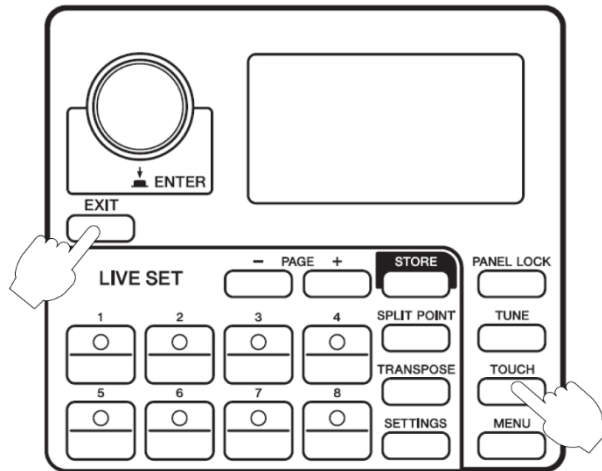

향상된 작동성

작동 시작 시의 설정도 새로 변경된 설정과 함께 화면에 표시됩니다.

Name 화면에서 [ENTER]를 누르면 설정을 저장할지 여부를 묻는 팝업이 나타납니다. Live Set 이름만 설정된 상태에서 "Store"를 선택하여 Store 화면으로 이동하거나 "Do not store now"를 선택하여 Home 화면으로 돌아갑니다.

주
"Do not store now"를 선택하면 Live Set 이름이 저장되지 않습니다. Live Set와 그 이름을 저장하려는 경우 Store(저장) 작업을 실행해야 합니다.

이제 [EXIT] 버튼과 [TOUCH] 버튼을 함께 누르면 Fixed Velocity 화면으로 이동할 수 있습니다.

이제 [SPLIT] 버튼과 원하는 건반을 함께 누르면 Split Point를 설정한 후 자동으로 화면을 종료할 수 있습니다.