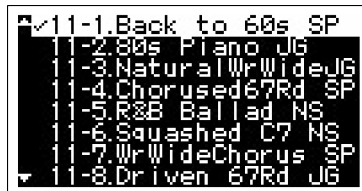

“Load Live Set Sound”를 선택할 때 다음 화면이 표시되면 CP에 불러오고 싶은 Live Set Sound를 선택할 수 있습니다. 파일이 현재 선택되어 있는 Live Set Sound에 불러오기되어 해당 Live Set Sound를 덮어씁니다. “Load All”을 선택하면 파일에 포함된 모든 Live Set Sound 데이터를 불러올 수 있습니다.