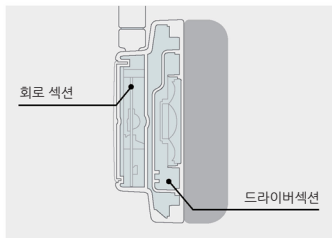

High Sound Quality 고음질

세심한 음향 튜닝을 거친 듀얼 챔버 하우징 구조

듀얼 챔버 하우징 구조를 통해 좌우 세트는 고해상도 오디오를 재생할 수 있는 40mm 드라이버를 포함하여 음향 공간을 완전히 분리하여 동일한 음질을 제공합니다. 또한 인위적인 이퀄라이저 대신, 이어패드를 포함하여 음질에 관련된 모든 부품을 제조할 때 반복 청취 테스트를 수행하고 미세하게 음질을 튜닝하였습니다. 무선이나 케이블 연결을 통해 청취할 경우 기본적인 음질에는 차이가 없으며, 저역 주파수부터 고역 주파수까지 자연스럽게 연결되어 음악감상의 즐거움을 제공합니다.