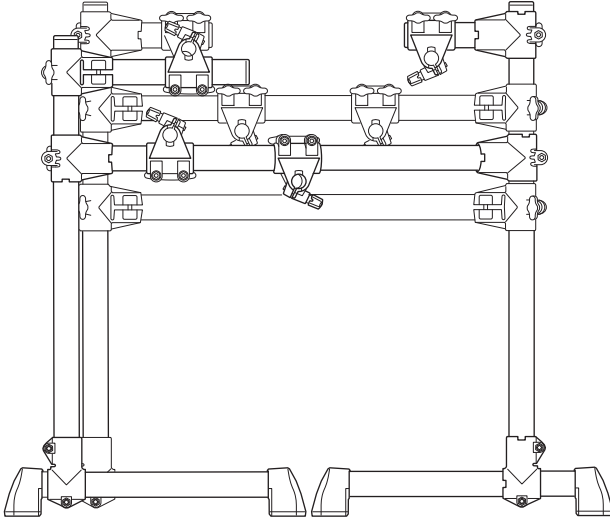

패키지 구성

전자 드럼 랙이 들어 있는 패키지를 연 후 다음의 모든 구성품이 들어 있는지 확인하십시오.

메인 프레임(×1)