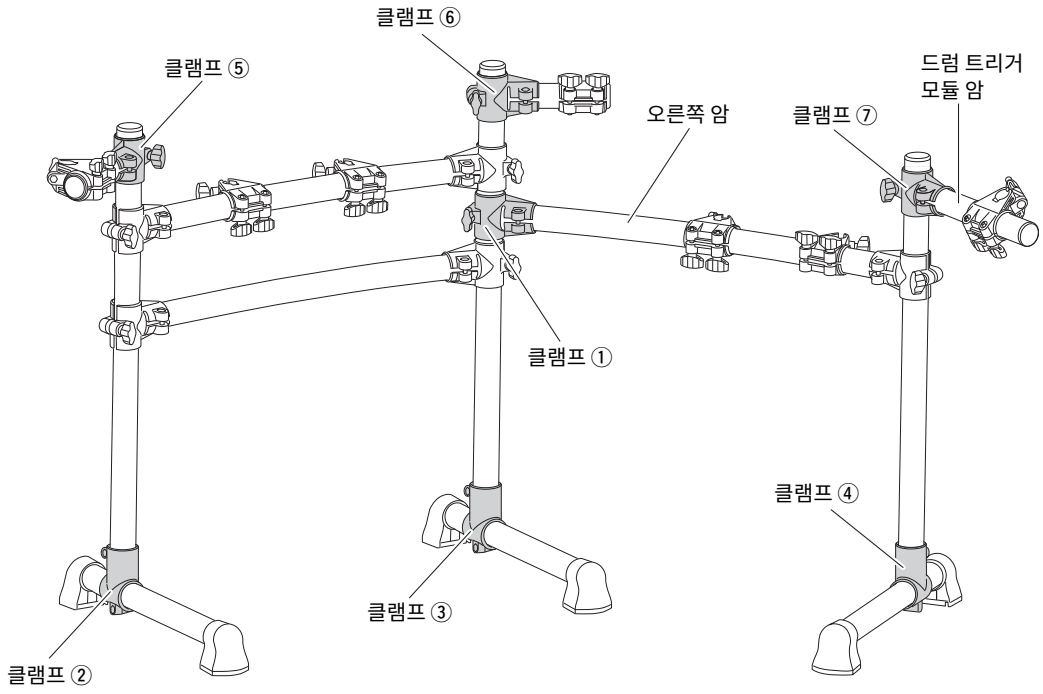

### 주

랙 조립에 사용되는 드럼 키는 패드 세트 패키지에서 찾을 수 있습니다.

## 랙 조립

1. 메인 프레임이 단단한 수평면에 올려 놓고 클램프 ① 볼트를 풀고 오른쪽 암을 연 다음 볼트를 다시 조여 고정시킵니다.

2. 메인 프레임이 고른 수평면 위에 놓습니다.  
돌출된 메인 프레임이 흔들릴 경우 볼트가 풀렸는지 확인하고 조이십시오.
3. 드럼 키를 사용하여 클램프 ②, ③와 ④의 키 볼트 4개를 풀고, 다리를 열고, 위치를 조정한 다음 키 볼트를 다시 조여 고정시킵니다.