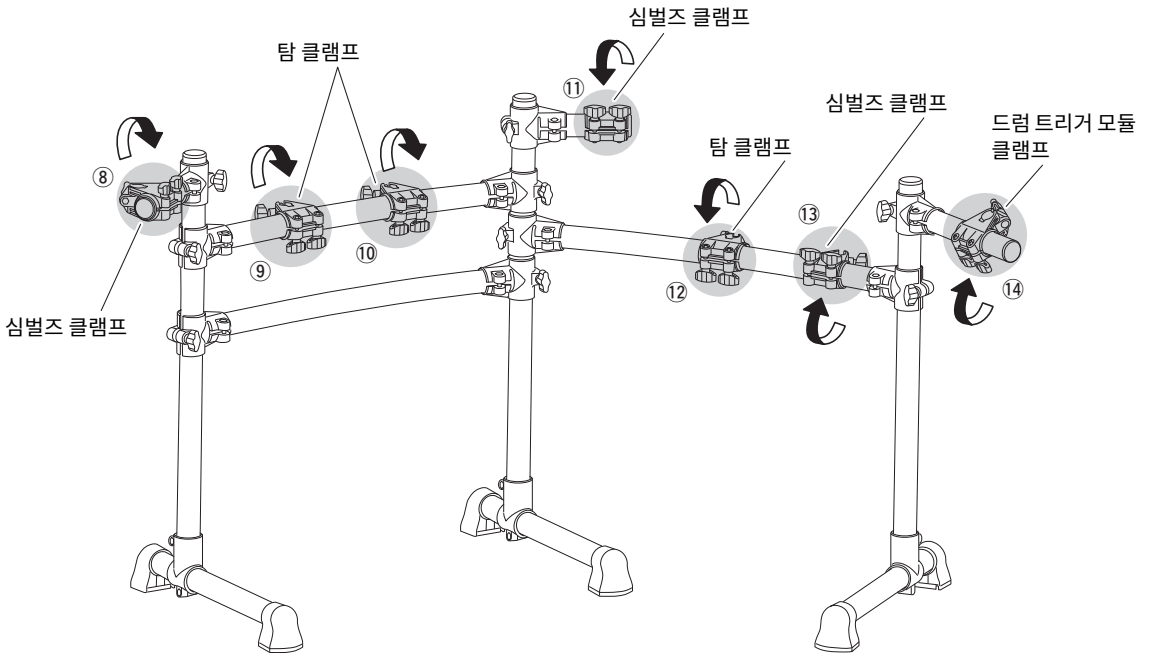

## 랙 조립

1. 메인 프레임이 단단한 수평면에 올려 놓고 클램프 ① 볼트를 풀고 오른쪽 암을 연 다음 볼트를 다시 조여 고정시킵니다.

2. 메인 프레임이 고른 수평면 위에 놓습니다.  
돌출된 메인 프레임이 흔들릴 경우 볼트가 풀렸는지 확인하고 조이십시오.
3. 드럼 키를 사용하여 클램프 ②, ③와 ④의 키 볼트 4개를 풀고, 다리를 열고, 위치를 조정한 다음 키 볼트를 다시 조여 고정시킵니다.

### 주

드럼 키는 패드 세트 패키지에서 찾을 수 있습니다.

4. 클램프 ⑤, ⑥와 ⑦ 볼트를 풀고 심벌즈 암과 드럼 트리거 모듈 암의 위치를 조정한 다음 키 볼트를 다시 조여 고정시킵니다.

5. 다음 클램프 7개(⑧에서 ⑭까지)의 볼트를 풀고 클램프를 돌린 다음 볼트를 다시 조여 고정시킵니다.

**⚠ 주의**

정기적으로 볼트를 조여야 합니다. 그렇지 않을 경우 제품에 손상이 가거나 사용자가 부상을 입을 수 있습니다.