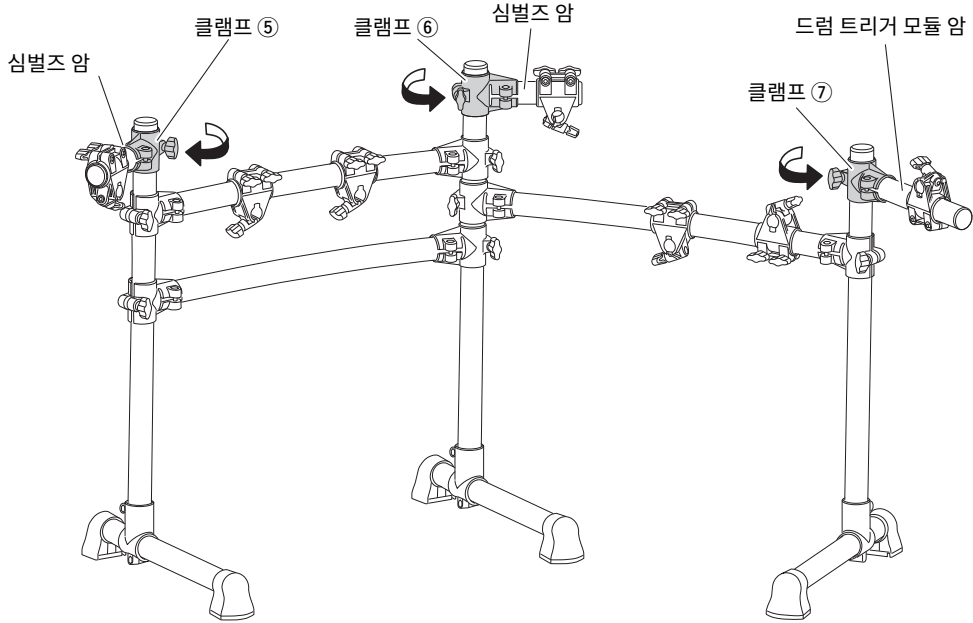

## 랙 조립

1. 메인 프레임이 단단한 수평면에 올려 놓고 클램프 ① 볼트를 풀고 오른쪽 암을 연 다음 볼트를 다시 조여 고정시킵니다.

2. 메인 프레임이 고른 수평면 위에 놓습니다.  
돌출된 메인 프레임이 흔들릴 경우 볼트가 풀렸는지 확인하고 조이십시오.
3. 드럼 키를 사용하여 클램프 ②, ③와 ④의 키 볼트 4개를 풀고, 다리를 열고, 위치를 조정한 다음 키 볼트를 다시 조여 고정시킵니다.

### 주

드럼 키는 패드 세트 패키지에서 찾을 수 있습니다.

4. 클램프 ⑤, ⑥와 ⑦ 볼트를 풀고 심벌즈 암과 드럼 트리거 모듈 암의 위치를 조정한 다음 키 볼트를 다시 조여 고정시킵니다.

5. 다음 클램프 7개(⑧에서 ⑭까지)의 볼트를 풀고 클램프를 돌린 다음 볼트를 다시 조여 고정시킵니다.

**⚠ 주의**

정기적으로 볼트를 조여야 합니다. 그렇지 않을 경우 제품에 손상이 가거나 사용자가 부상을 입을 수 있습니다.