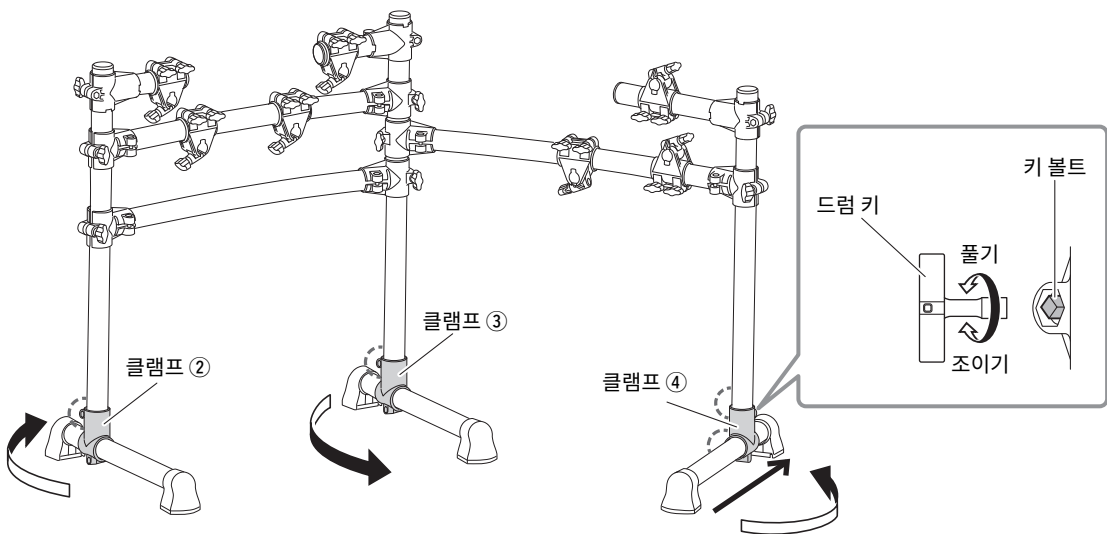

## 랙 조립

1. 메인 프레임이 단단한 수평면에 올려 놓고 클램프 ① 볼트를 풀고 오른쪽 암을 연 다음 볼트를 다시 조여 고정시킵니다.

2. 메인 프레임이 고른 수평면 위에 놓습니다.  
돌출된 메인 프레임이 흔들릴 경우 볼트가 풀렸는지 확인하고 조이십시오.
3. 드럼 키를 사용하여 클램프 ②, ③와 ④의 키 볼트 4개를 풀고, 다리를 열고, 위치를 조정한 다음 키 볼트를 다시 조여 고정시킵니다.

### 주

드럼 키는 패드 세트 패키지에서 찾을 수 있습니다.

4. 클램프 ⑤, ⑥와 ⑦ 볼트를 풀고 심벌즈 암과 드럼 트리거 모듈 암의 위치를 조정한 다음 키 볼트를 다시 조여 고정시킵니다.

5. 다음 클램프 7개(⑧에서 ⑭까지)의 볼트를 풀고 클램프를 돌린 다음 볼트를 다시 조여 고정시킵니다.

**⚠ 주의**

정기적으로 볼트를 조여야 합니다. 그렇지 않을 경우 제품에 손상이 가거나 사용자가 부상을 입을 수 있습니다.