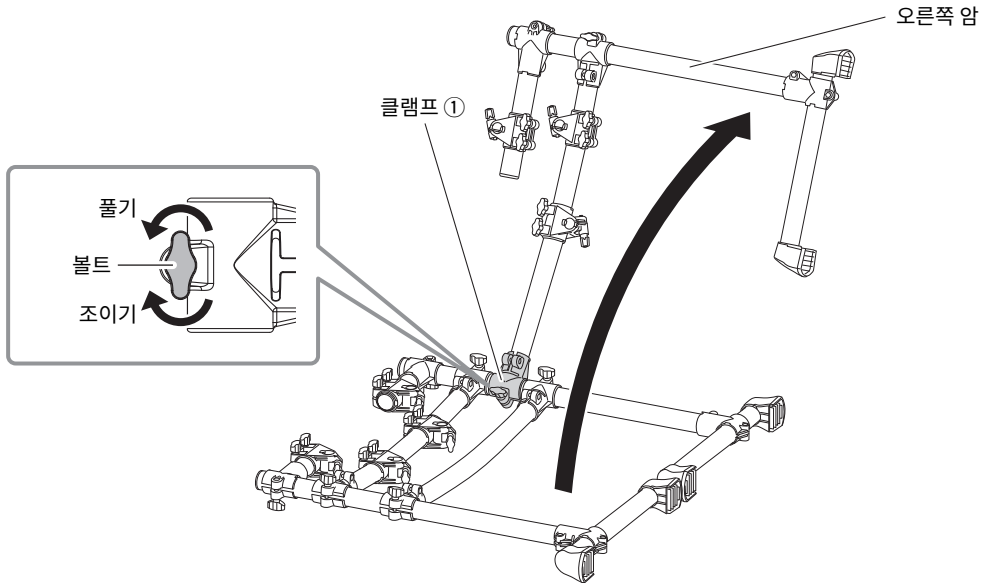

## 랙 조립

1. 메인 프레임이 단단한 수평면에 올려 놓고 클램프 ① 볼트를 풀고 오른쪽 암을 연 다음 볼트를 다시 조여 고정시킵니다.

2. 메인 프레임이 고른 수평면 위에 놓습니다.  
돌출된 메인 프레임이 흔들릴 경우 볼트가 풀렸는지 확인하고 조이십시오.
3. 드럼 키를 사용하여 클램프 ②, ③와 ④의 키 볼트 4개를 풀고, 다리를 열고, 위치를 조정한 다음 키 볼트를 다시 조여 고정시킵니다.